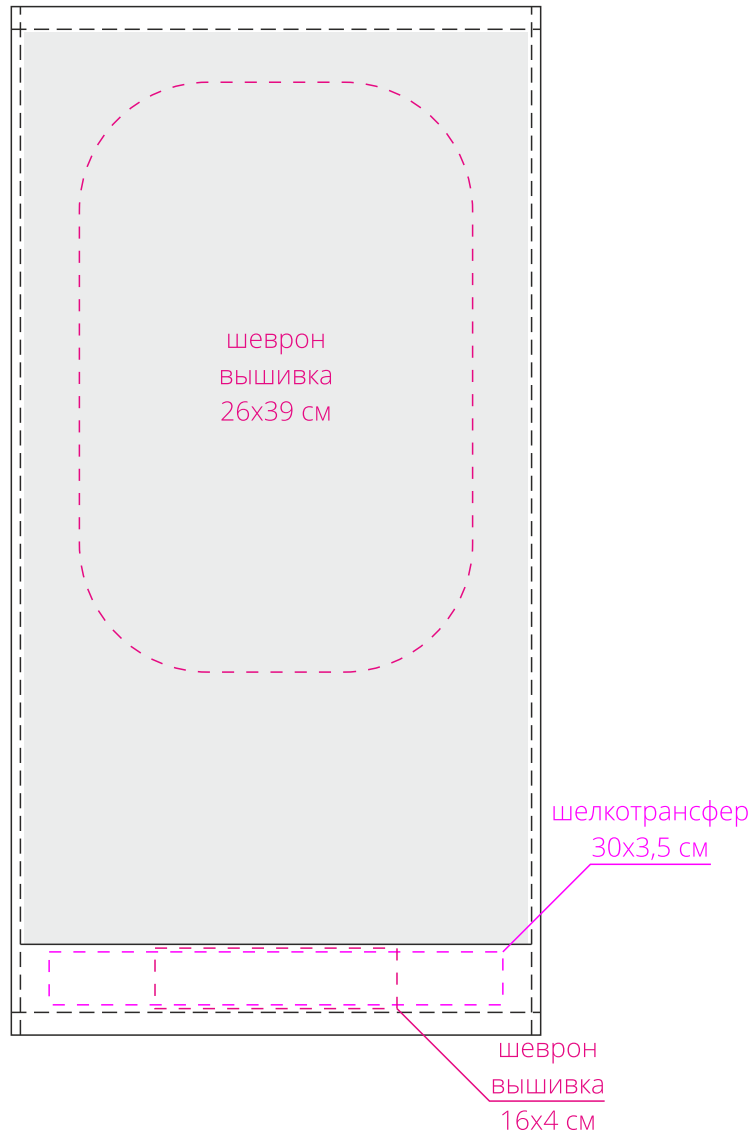

Арт. 20101
Полотенце New Wave, малое
M1:5

Важно!

Для вышивки и вышивного шеврона:

- нанесение можно сделать на изделии в любом месте с учетом отступа 5 см от края;
- не рекомендовано делать нанесение максимально возможного размера, так как это придаст изделию дополнительную жесткость. Оптимальный размер 10x5 см.