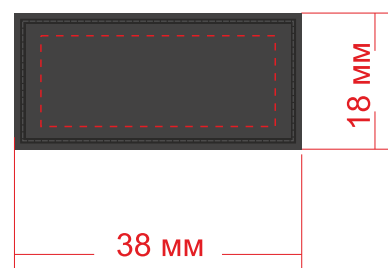

## Схема расположения шеврона на изделиях

шеврон ПВХ  
зеленый PANTONE 340 C

макс. размер печати: 31x12 мм

шеврон ПВХ  
синий PANTONE 7687 C

макс. размер печати: 31x12 мм

шеврон ПВХ  
белый PANTONE Trans. White

макс. размер печати: 31x12 мм

шеврон ПВХ  
оранжевый PANTONE 1575 C

макс. размер печати: 31x12 мм

шеврон ПВХ  
темно-синий PANTONE 2965 C

макс. размер печати: 31x12 мм

шеврон ПВХ  
черный PANTONE Process Black C

макс. размер печати: 31x12 мм

шеврон ПВХ  
красный PANTONE 186 C

макс. размер печати: 31x12 мм