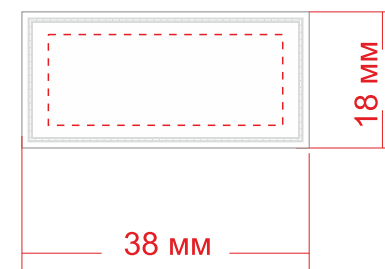

## Схема расположения шеврона на изделиях

шеврон ПВХ  
зеленый PANTONE 340 C

макс. размер печати: 31x12 мм

шеврон ПВХ  
синий PANTONE 7687 C

макс. размер печати: 31x12 мм

шеврон ПВХ  
белый PANTONE Trans. White

макс. размер печати: 31x12 мм

шеврон ПВХ  
оранжевый PANTONE 1575 C

макс. размер печати: 31x12 мм

шеврон ПВХ  
темно-синий PANTONE 2965 C

макс. размер печати: 31x12 мм

шеврон ПВХ  
черный PANTONE Process Black C

макс. размер печати: 31x12 мм

шеврон ПВХ  
красный PANTONE 186 C

макс. размер печати: 31x12 мм