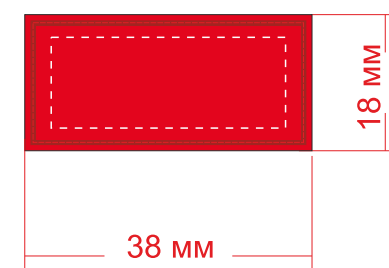

## Схема расположения шеврона на изделиях

шеврон ПВХ  
зеленый PANTONE 340 C

макс. размер печати: 31x12 мм

шеврон ПВХ  
синий PANTONE 7687 C

макс. размер печати: 31x12 мм

шеврон ПВХ  
белый PANTONE Trans. White

макс. размер печати: 31x12 мм

шеврон ПВХ  
оранжевый PANTONE 1575 C

макс. размер печати: 31x12 мм

шеврон ПВХ  
темно-синий PANTONE 2965 C

макс. размер печати: 31x12 мм

шеврон ПВХ  
черный PANTONE Process Black C

макс. размер печати: 31x12 мм

шеврон ПВХ  
красный PANTONE 186 C

макс. размер печати: 31x12 мм