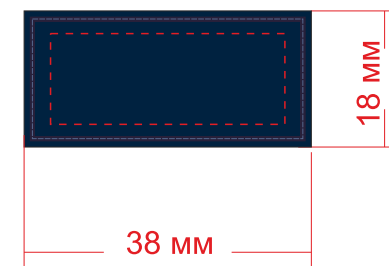

## Схема расположения шеврона на изделиях

шеврон ПВХ  
зеленый PANTONE 340 C

макс. размер печати: 31x12 мм

шеврон ПВХ  
синий PANTONE 7687 C

макс. размер печати: 31x12 мм

шеврон ПВХ  
белый PANTONE Trans. White

макс. размер печати: 31x12 мм

шеврон ПВХ  
оранжевый PANTONE 1575 C

макс. размер печати: 31x12 мм

шеврон ПВХ  
темно-синий PANTONE 2965 C

макс. размер печати: 31x12 мм

шеврон ПВХ  
черный PANTONE Process Black C

макс. размер печати: 31x12 мм

шеврон ПВХ  
красный PANTONE 186 C

макс. размер печати: 31x12 мм