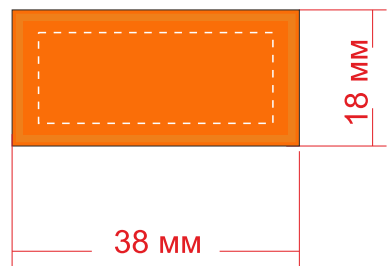

## Схема расположения шеврона на изделиях

шеврон ПВХ  
зеленый PANTONE 340 C

макс. размер печати: 31x12 мм

шеврон ПВХ  
синий PANTONE 7687 C

макс. размер печати: 31x12 мм

шеврон ПВХ  
белый PANTONE Trans. White

макс. размер печати: 31x12 мм

шеврон ПВХ  
оранжевый PANTONE 1575 C

макс. размер печати: 31x12 мм

шеврон ПВХ  
темно-синий PANTONE 2965 C

макс. размер печати: 31x12 мм

шеврон ПВХ  
черный PANTONE Process Black C

макс. размер печати: 31x12 мм

шеврон ПВХ  
красный PANTONE 186 C

макс. размер печати: 31x12 мм