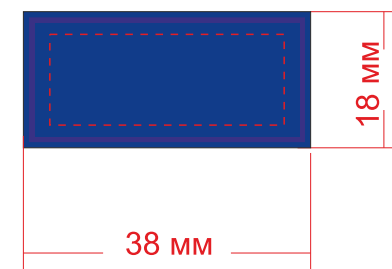

## Схема расположения шеврона на изделиях

шеврон ПВХ  
зеленый PANTONE 340 C

макс. размер печати: 31x12 мм

шеврон ПВХ  
синий PANTONE 7687 C

макс. размер печати: 31x12 мм

шеврон ПВХ  
белый PANTONE Trans. White

макс. размер печати: 31x12 мм

шеврон ПВХ  
оранжевый PANTONE 1575 C

макс. размер печати: 31x12 мм

шеврон ПВХ  
темно-синий PANTONE 2965 C

макс. размер печати: 31x12 мм

шеврон ПВХ  
черный PANTONE Process Black C

макс. размер печати: 31x12 мм

шеврон ПВХ  
красный PANTONE 186 C

макс. размер печати: 31x12 мм