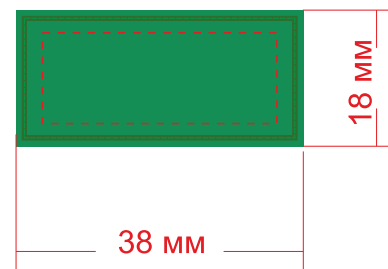

## Схема расположения шеврона на изделиях

шеврон ПВХ  
зеленый PANTONE 340 C

макс. размер печати: 31x12 мм

шеврон ПВХ  
синий PANTONE 7687 C

макс. размер печати: 31x12 мм

шеврон ПВХ  
белый PANTONE Trans. White

макс. размер печати: 31x12 мм

шеврон ПВХ  
оранжевый PANTONE 1575 C

макс. размер печати: 31x12 мм

шеврон ПВХ  
темно-синий PANTONE 2965 C

макс. размер печати: 31x12 мм

шеврон ПВХ  
черный PANTONE Process Black C

макс. размер печати: 31x12 мм

шеврон ПВХ  
красный PANTONE 186 C

макс. размер печати: 31x12 мм