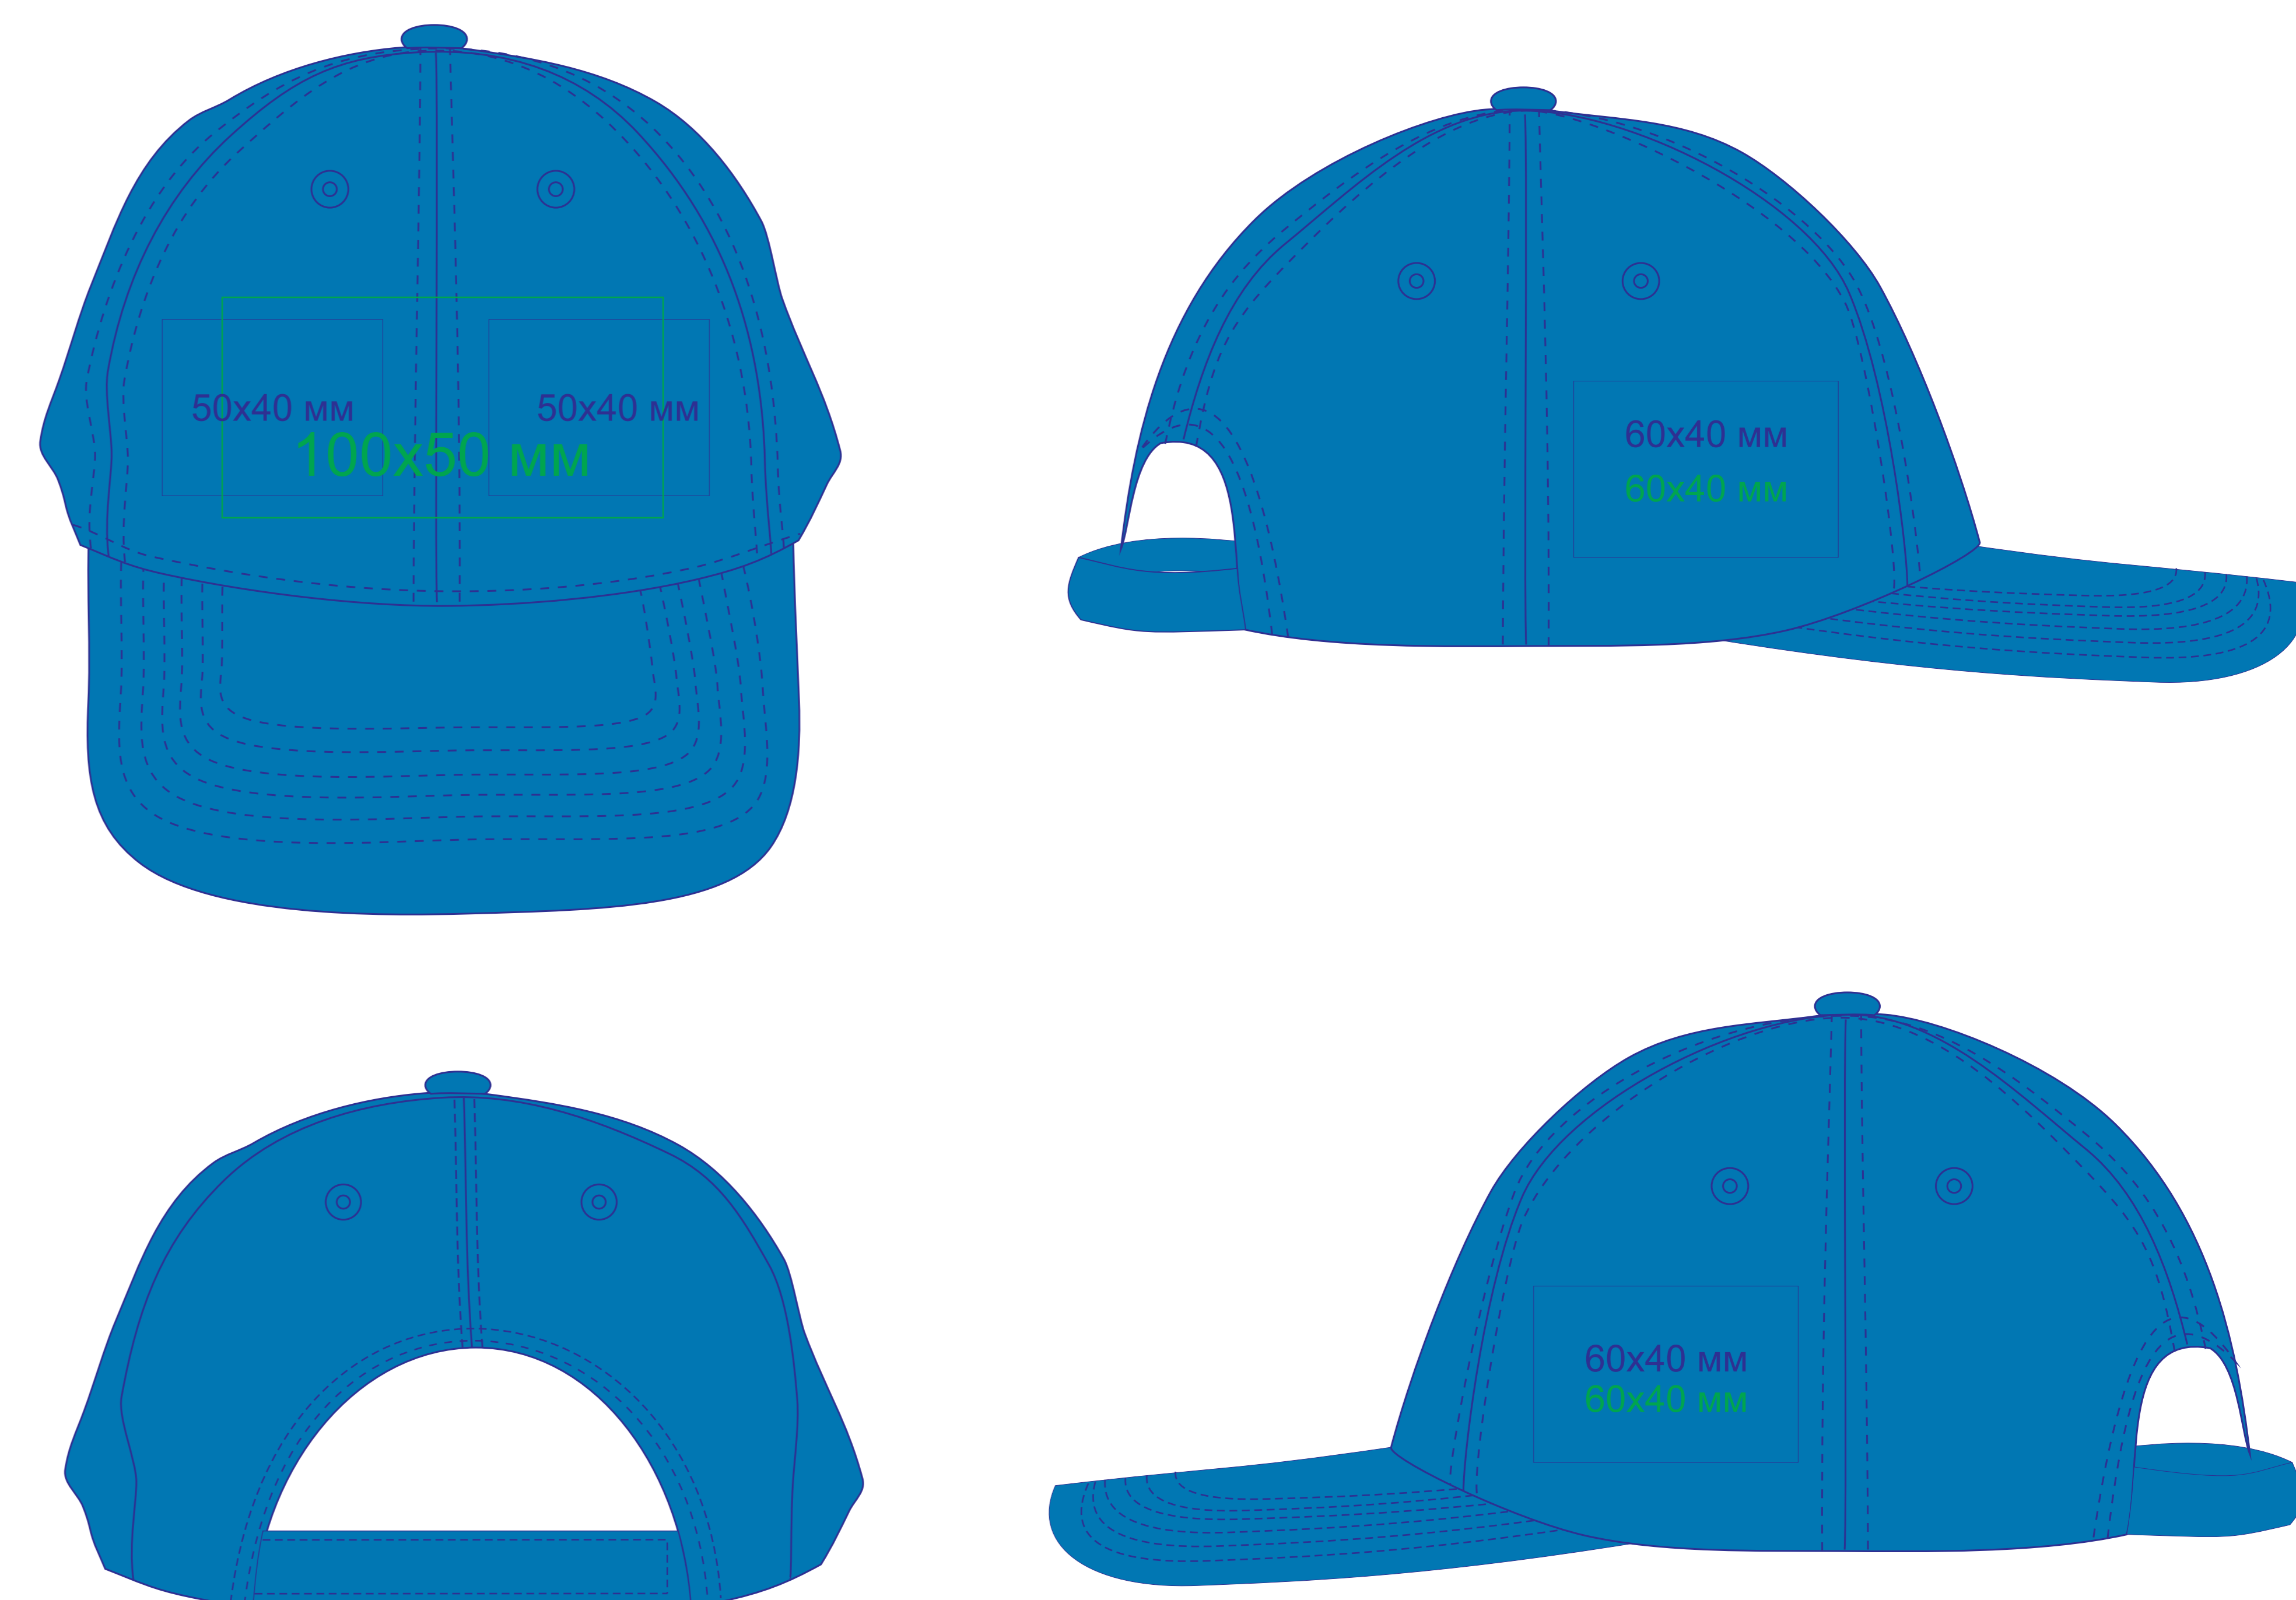

Бейсболка "BOLT", 6 клиньев, застежка на липучке
арт. 254233

Методы нанесения: термотрансфер, вышивка (на шве возможно искажение стежков), вышивка шеврона

254233.01

254233.24

254233.26

254233.30

254233.35