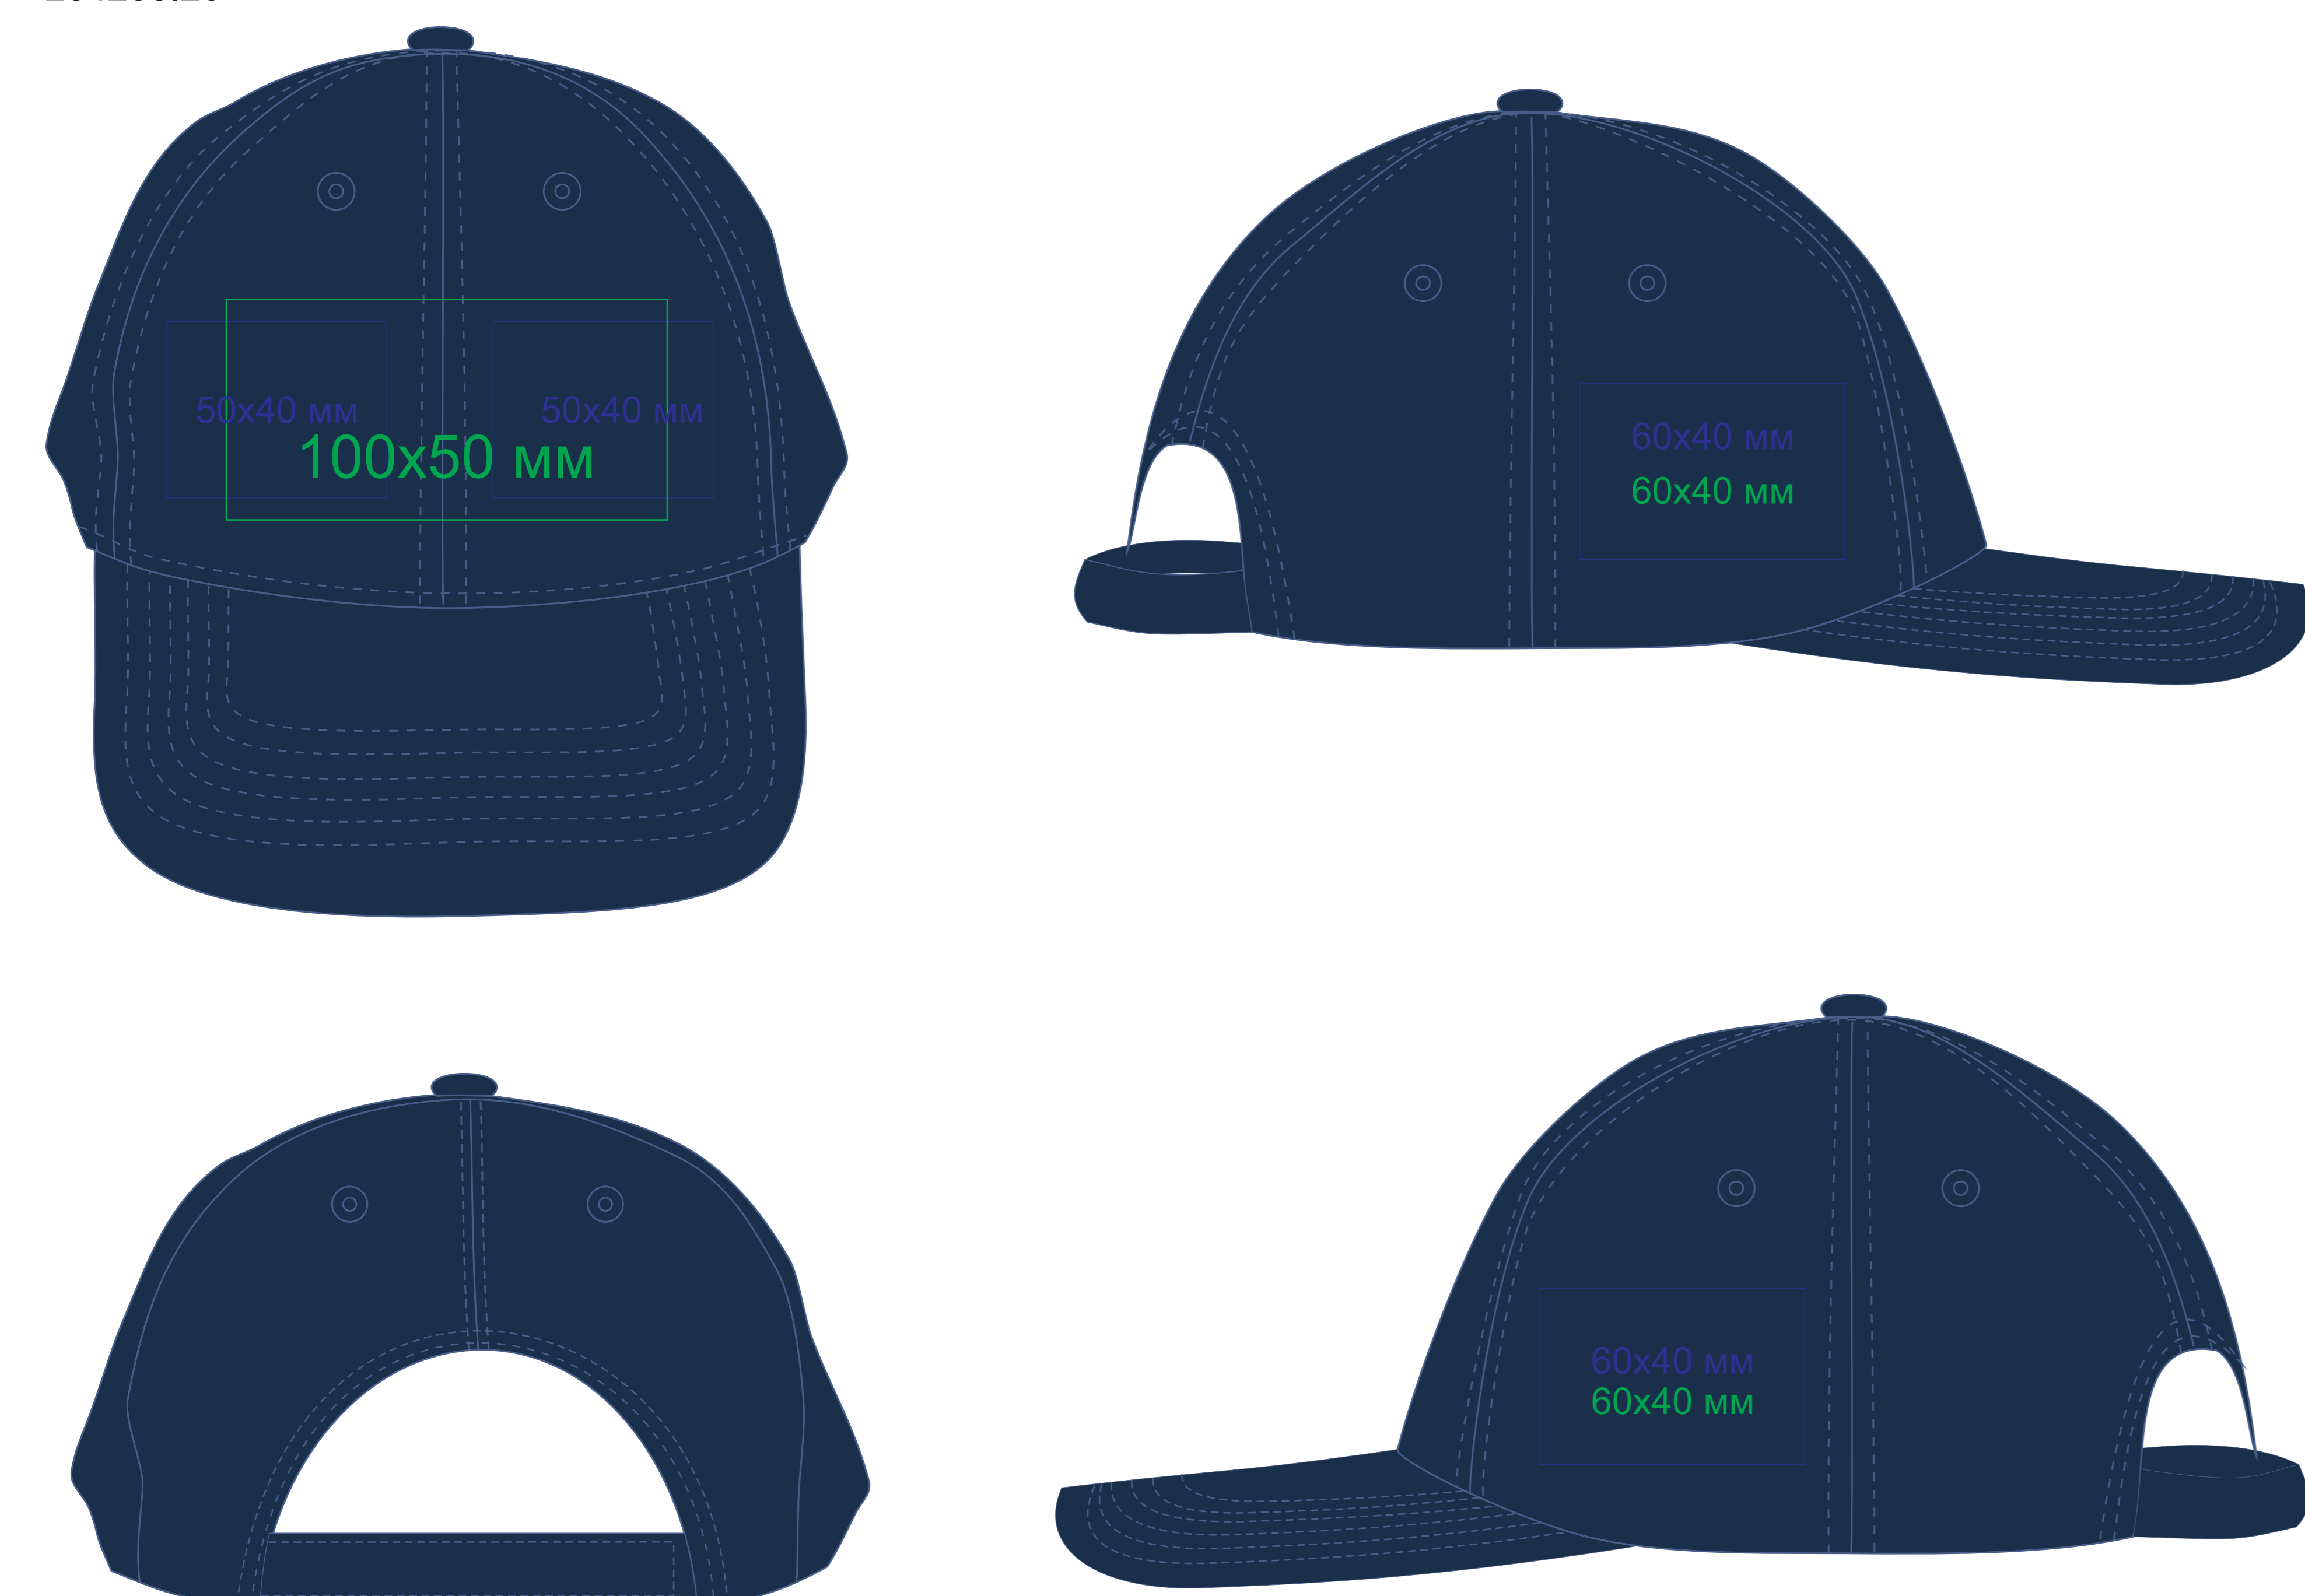

Бейсболка "BOLT", 6 клиньев, застежка на липучке
арт. 254233

Методы нанесения: термотрансфер, вышивка (на шве возможно искажение стежков), вышивка шеврона

254233.01

254233.24

254233.26

254233.30

254233.35