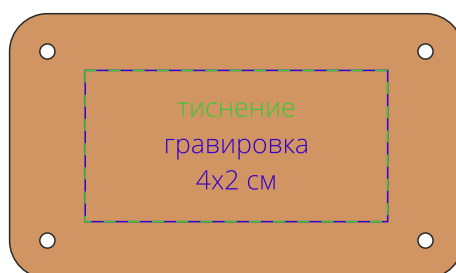

Арт. 20107

Плед Jotta

M1:10

бирка

M1:1

Внимание!

Бирка идет в комплекте с пледом.

Бирка может быть пришита в любом месте с учетом отступа 1 см от края.