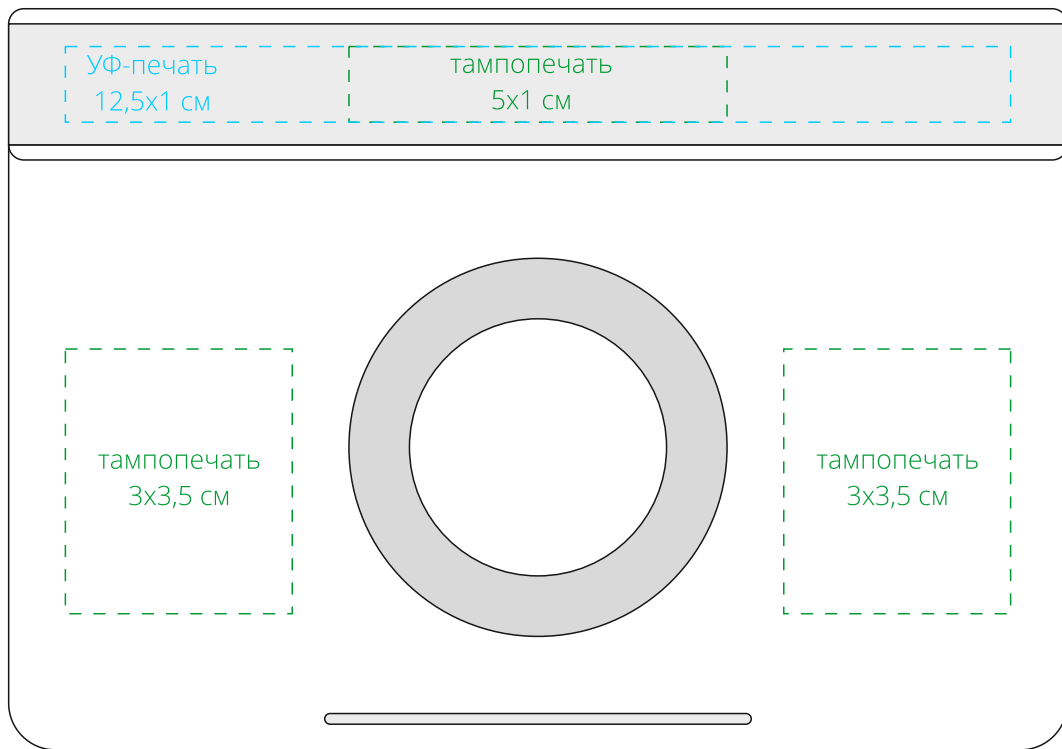

Арт. 11879
Настольный будильник
с беспроводным зарядным устройством Pitstop
M1:1

сверху