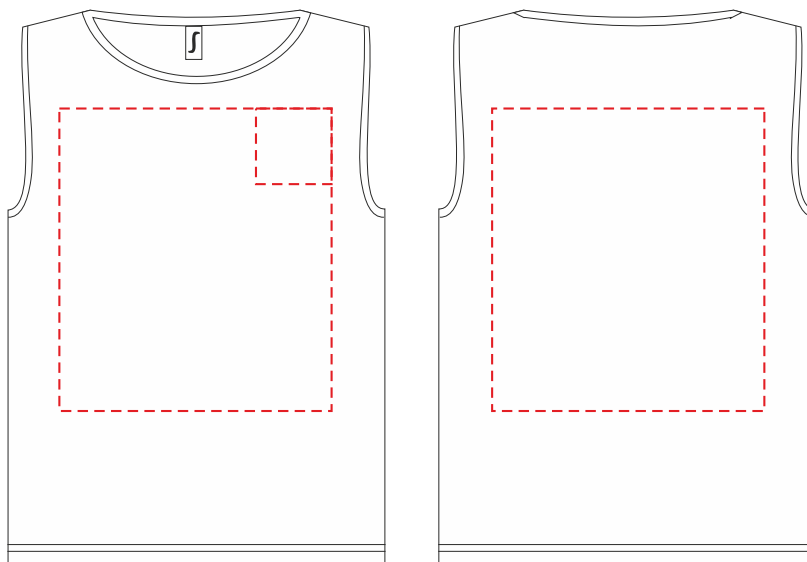

Арт. 4805
Майка мужская JUSTIN

м 1:10

макс. поле печати на груди: 10x10 см; 36x40 см
макс. поле печати на спине: 36x40 см