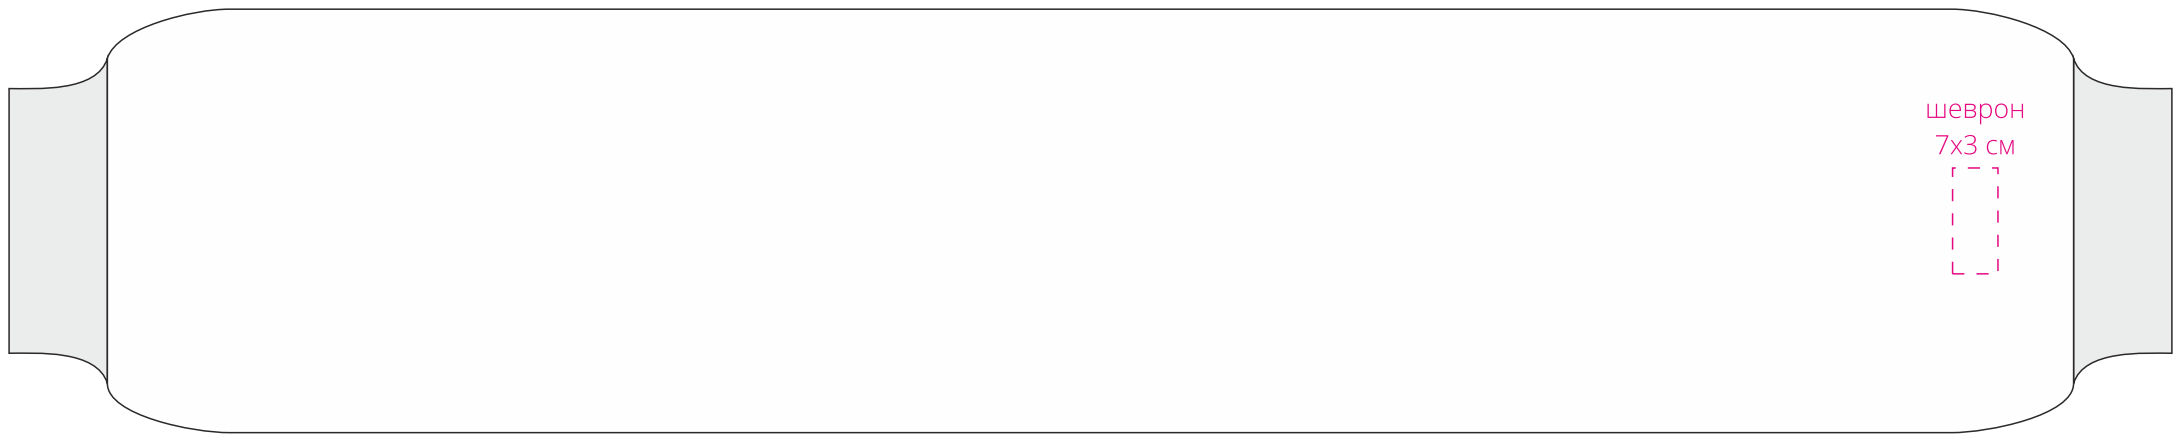

Арт.76262
Шарф Snappy
M1:5

Важно!

Для вышивного шеврона:

- нанесение можно сделать на изделии в любом месте с учетом отступа 5 см от края;
- рекомендуемый размер нанесения 7x3 см, нанесение большего размера придаст изделию дополнительную жесткость.