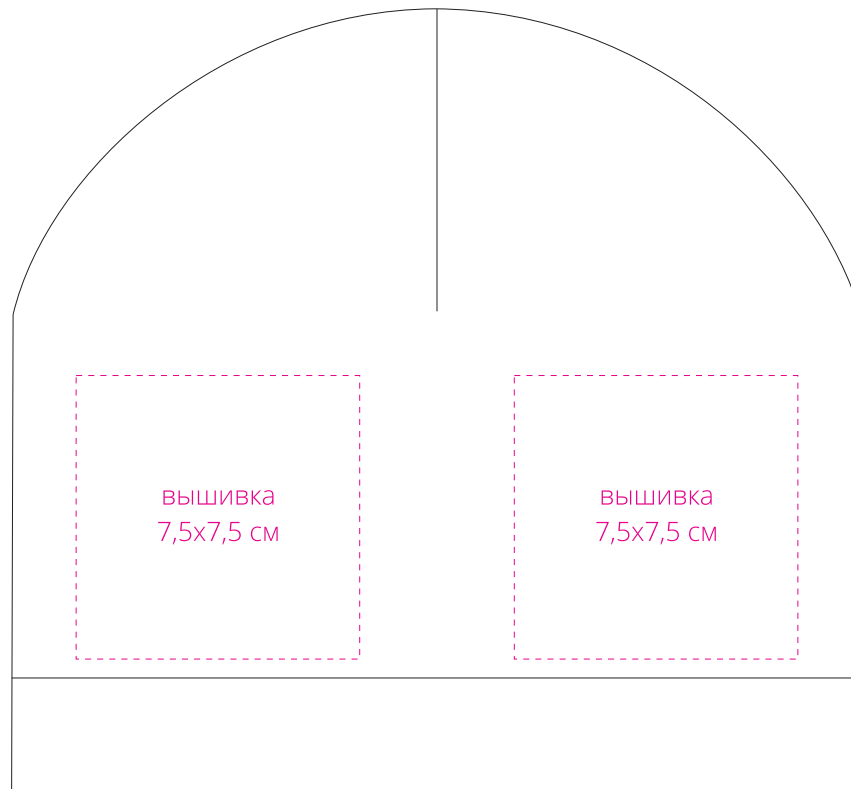

Арт. 6855  
Шапка Siver  
M1:2

M1:1

*вышивной шеврон  
(возможен любой размер)*