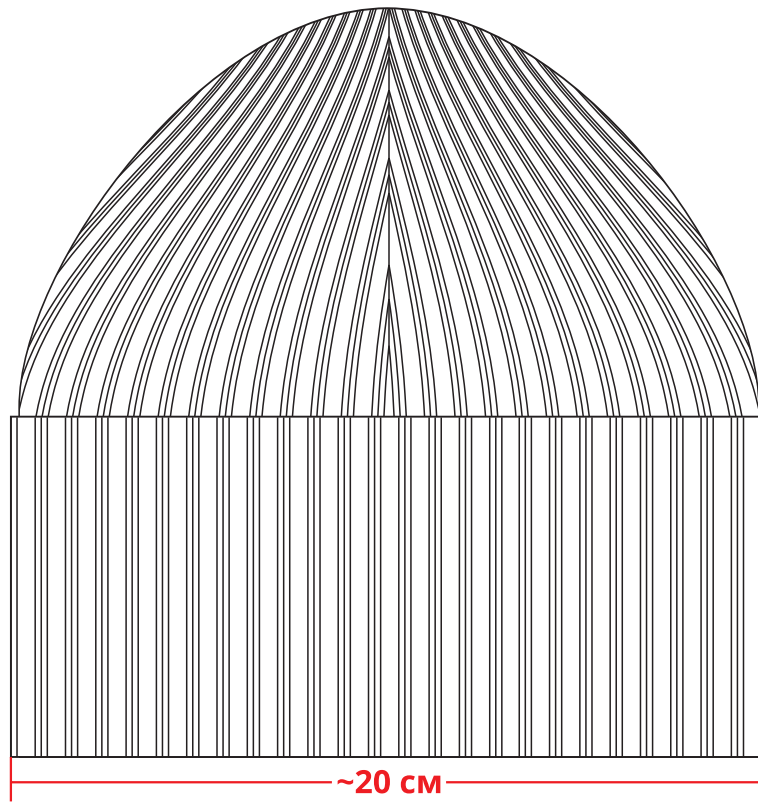

Арт. 11060

Шапка Life Explorer

Размеры:

Размер 56-60, длина 27-29 см (с отворотом 19 см)

M1:2

термотрансфер
6,5x1,5 см

лента
70x20 мм

термотрансфер
3,1x1,2 см

ПВХ-шеврон
38x18 мм

вышивной шеврон
(возможен любой размер)