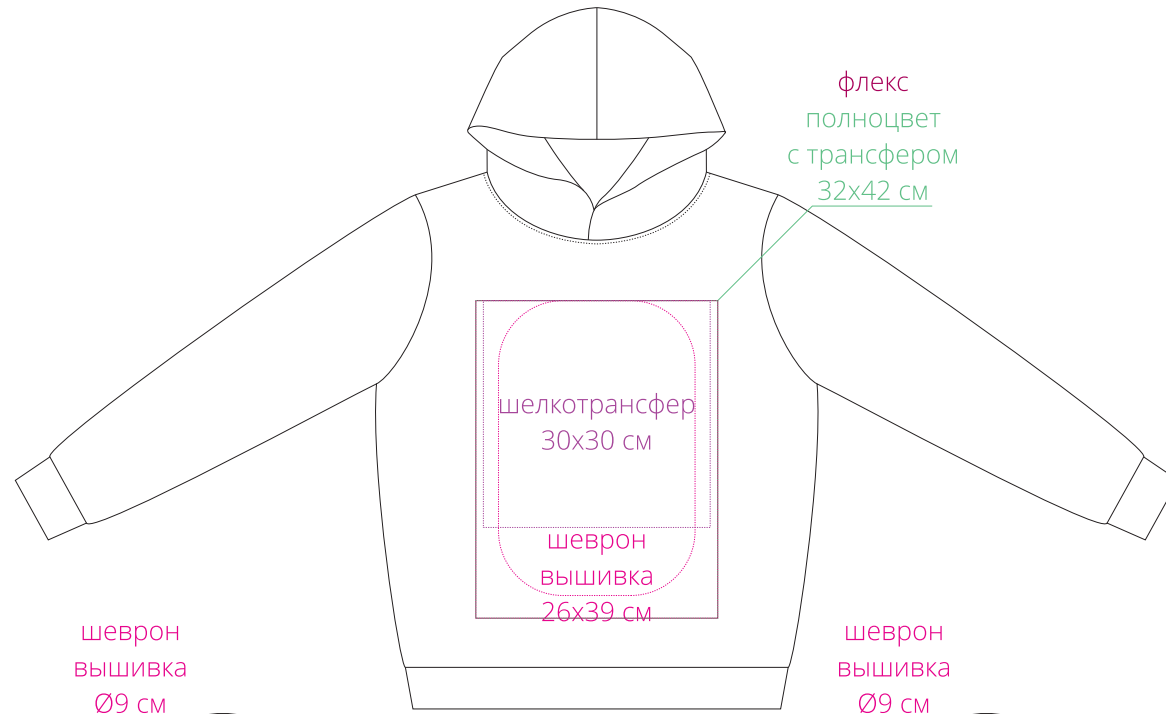

Арт. 14216
Худи Barta
M1:10

грудь

спина