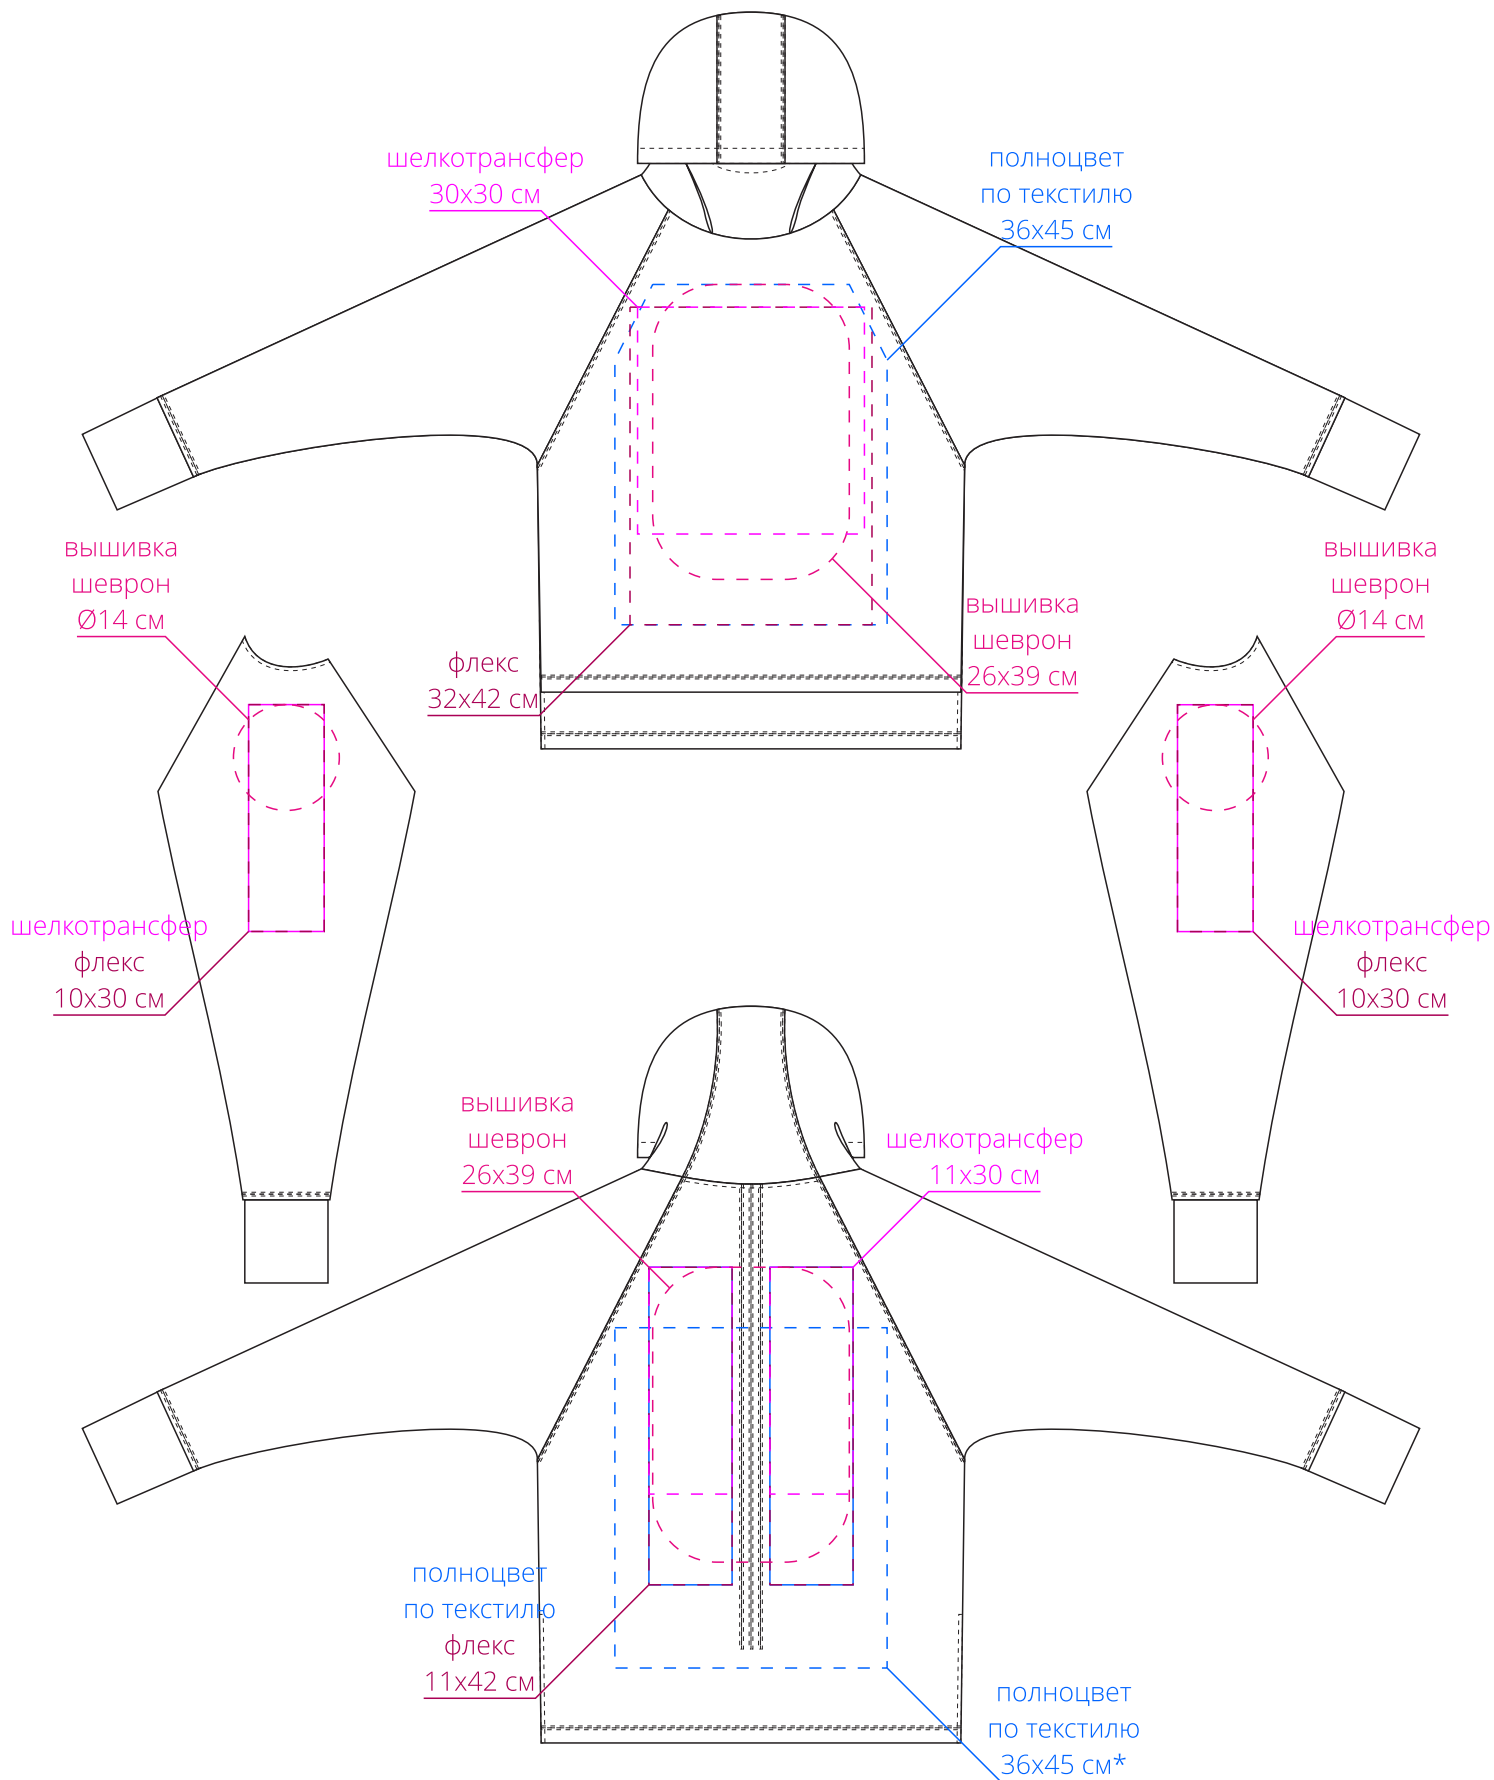

Арт. 12185  
Худи Vozduh  
M1:10

\* нанесение полноцвет по текстилю на спине размером 36x44 см возможно только после согласования макета с производством, так как не все изображения подходят для качественного нанесения через швы