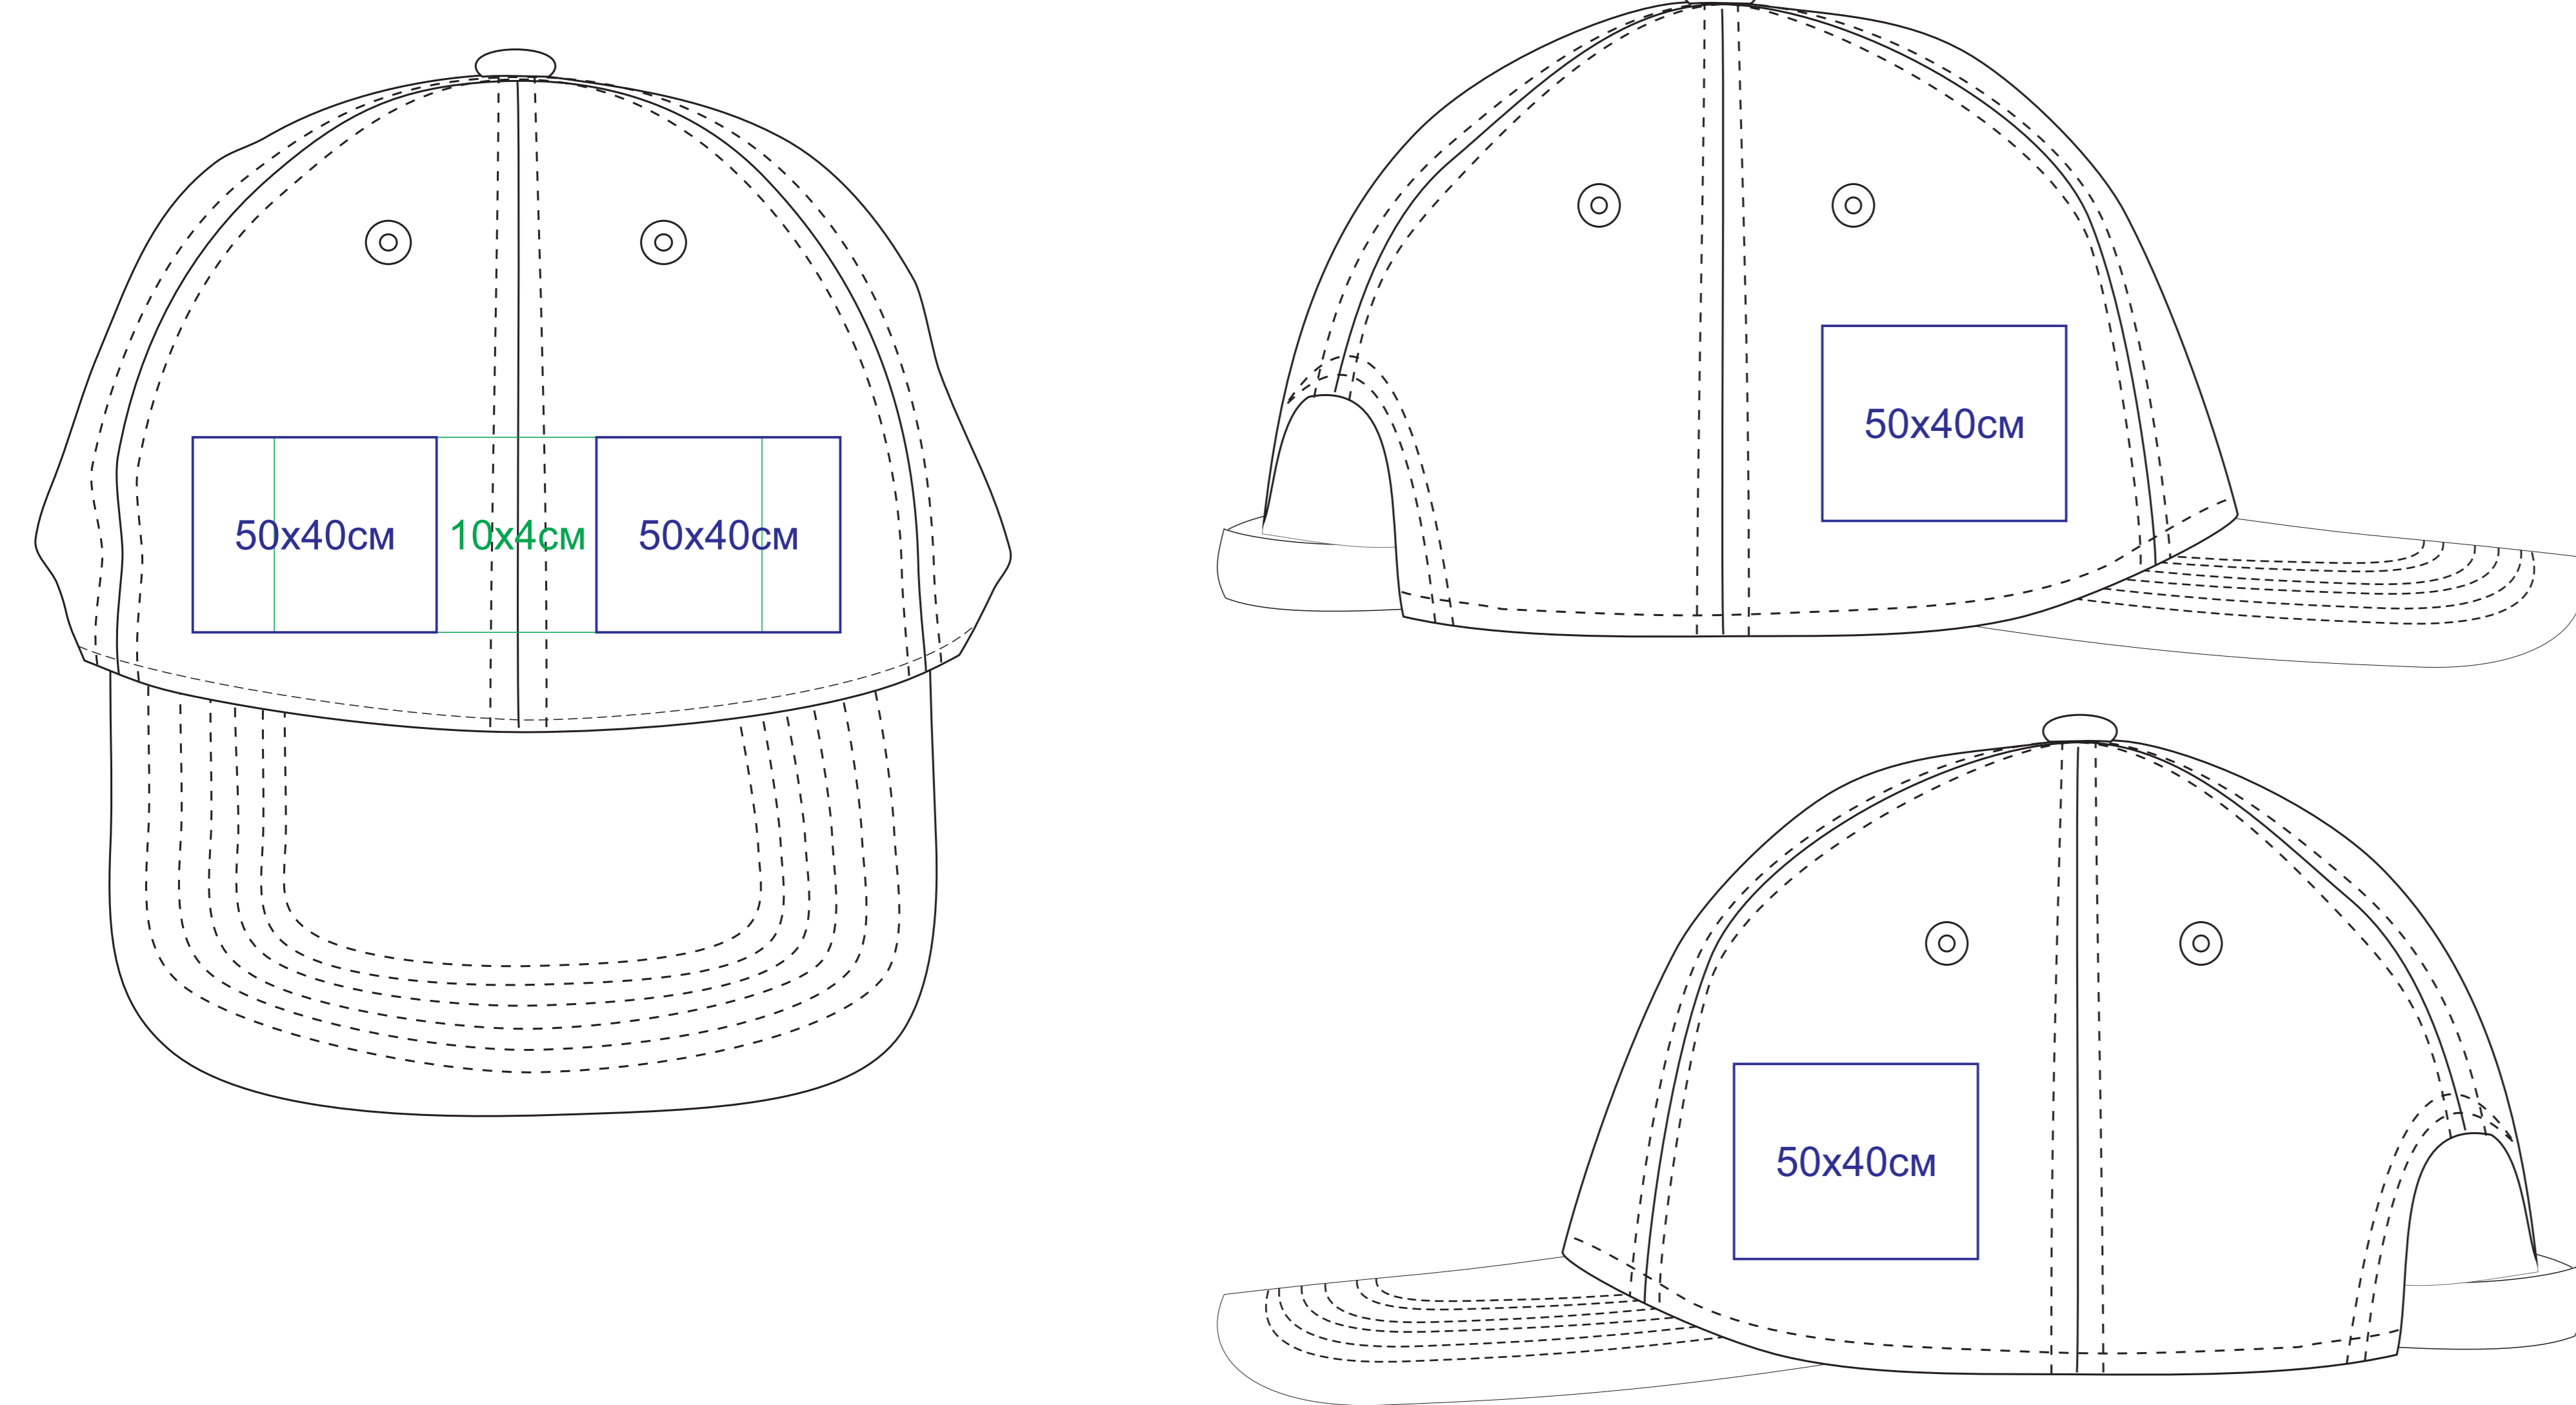

Бейсболка "RECY FEEL"

Артикул: 254220

Метод: **вышивка**, термотрансфер

Из-за шва возможно искажение логотипа

254220.01

254220.26

254220.35