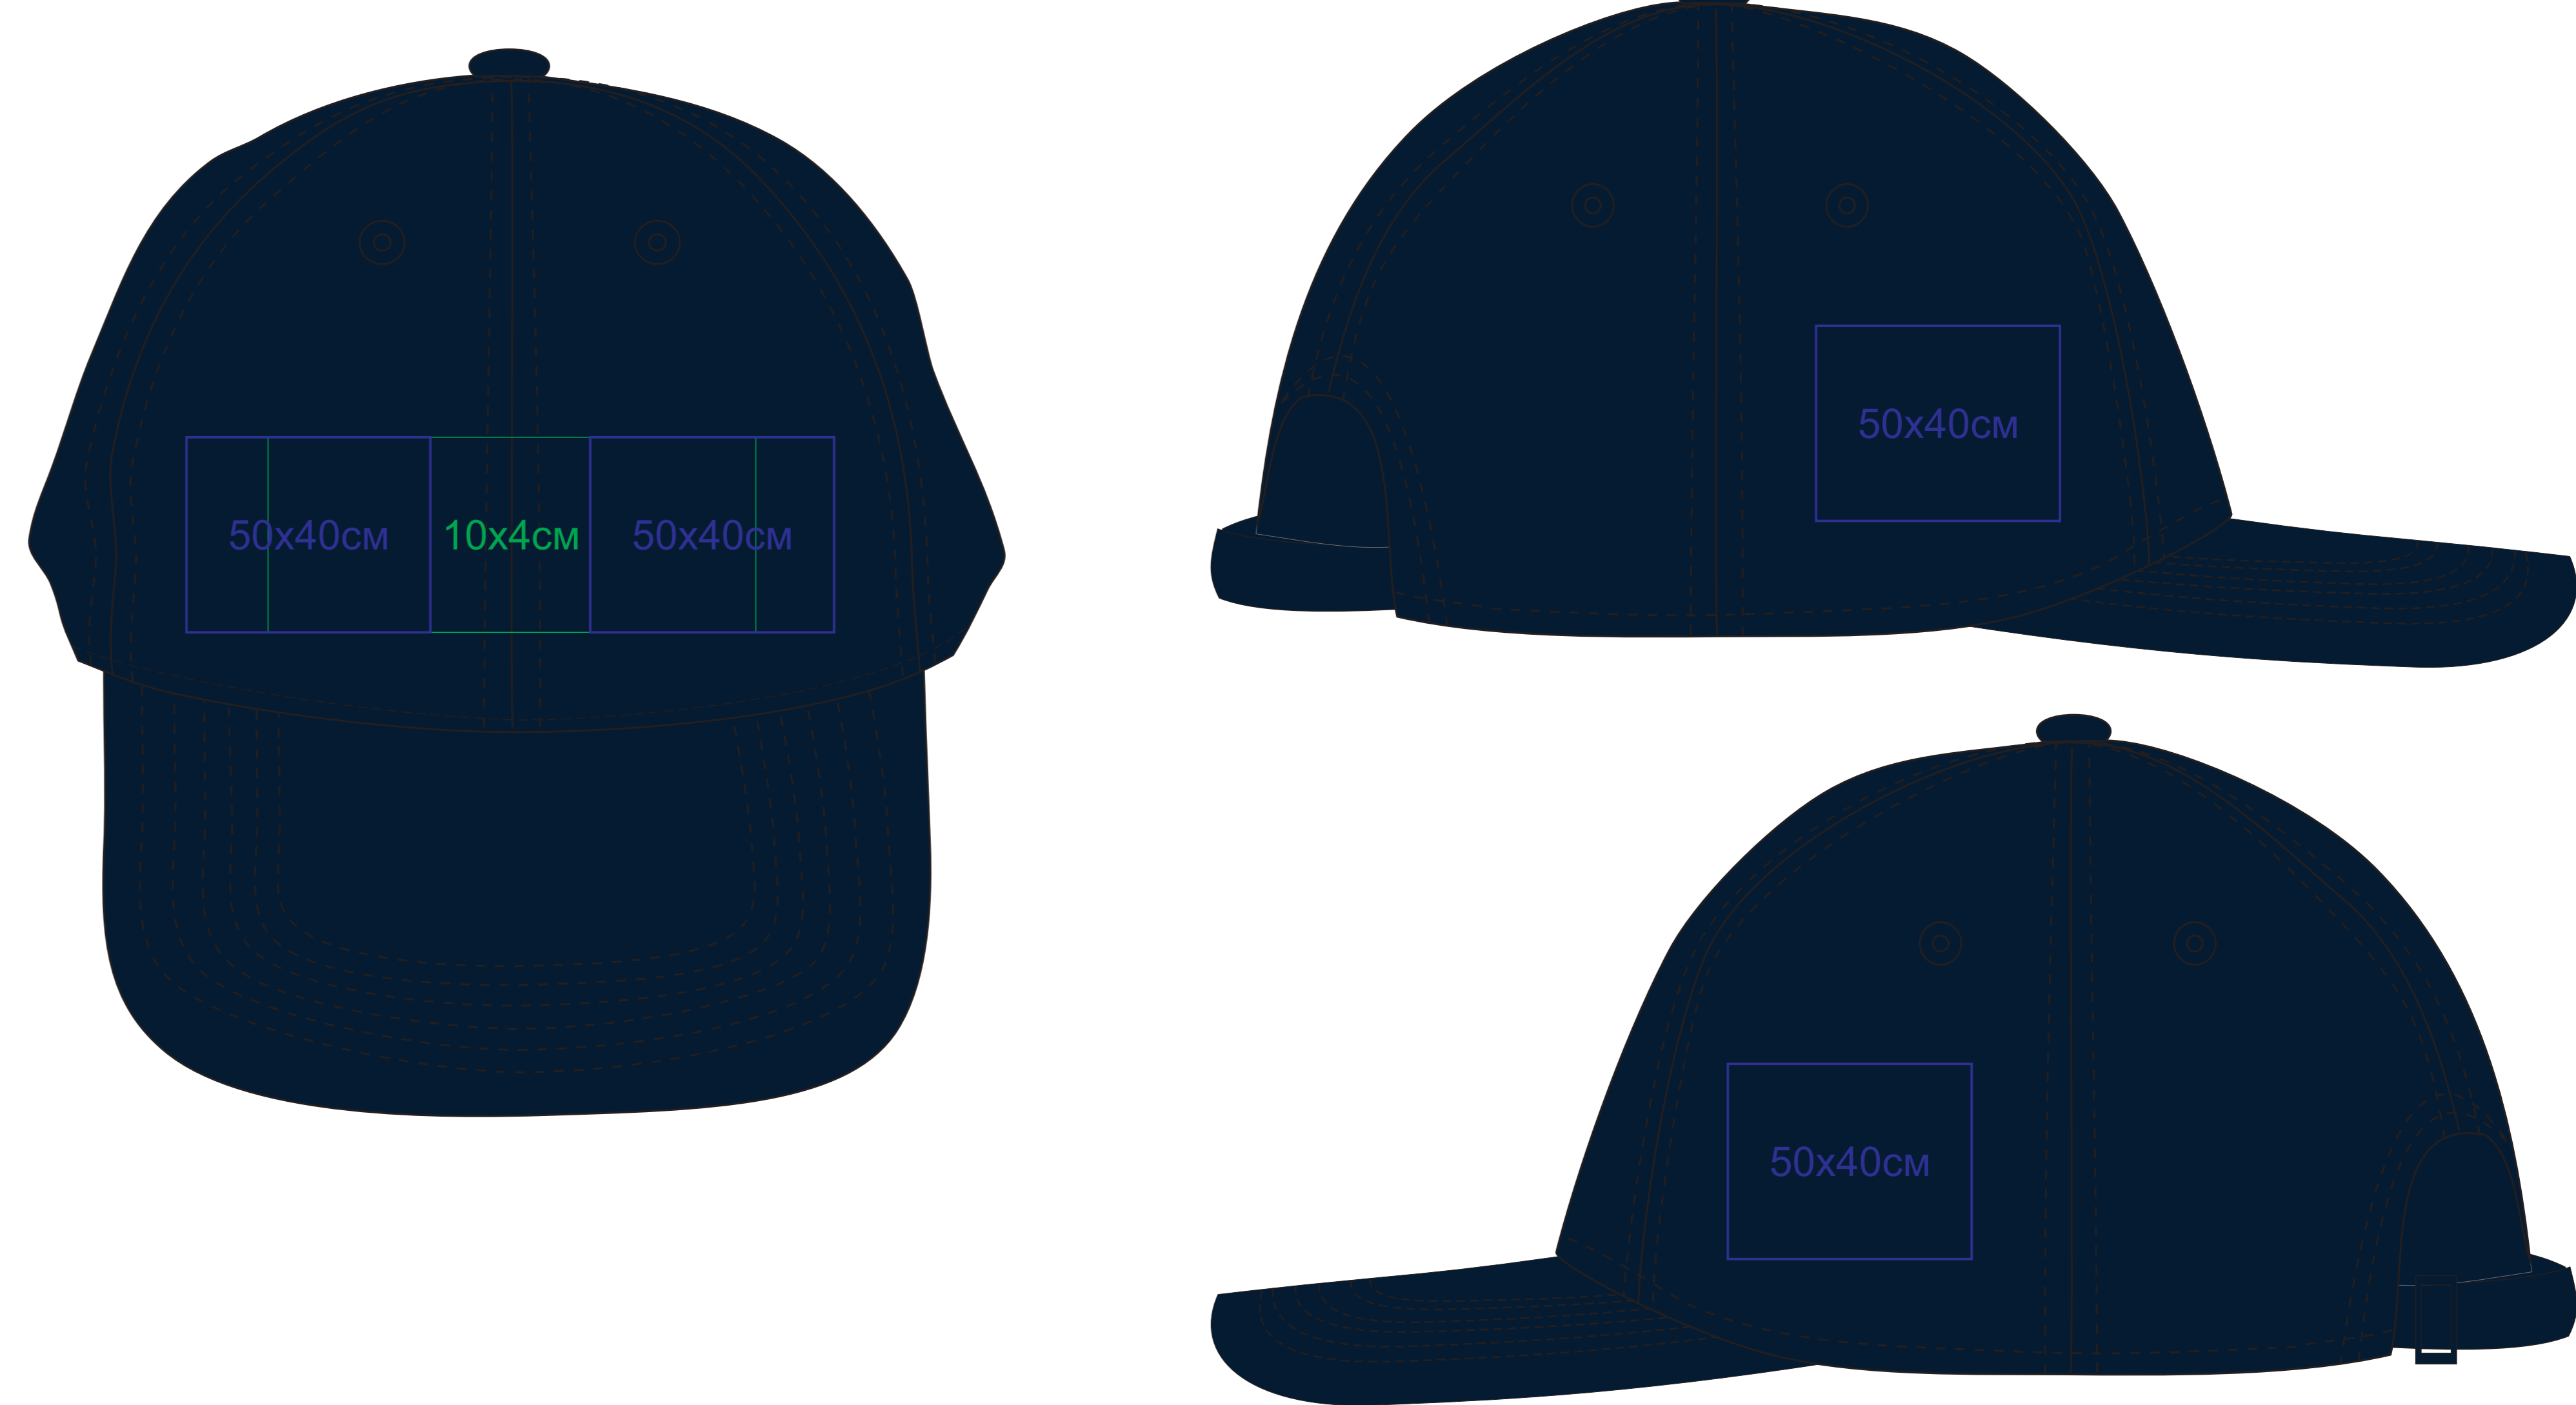

Бейсболка "RECY FEEL"

Артикул: 254220

Метод: **вышивка**, термотрансфер

Из-за шва возможно искажение логотипа

254220.01

254220.26

254220.35