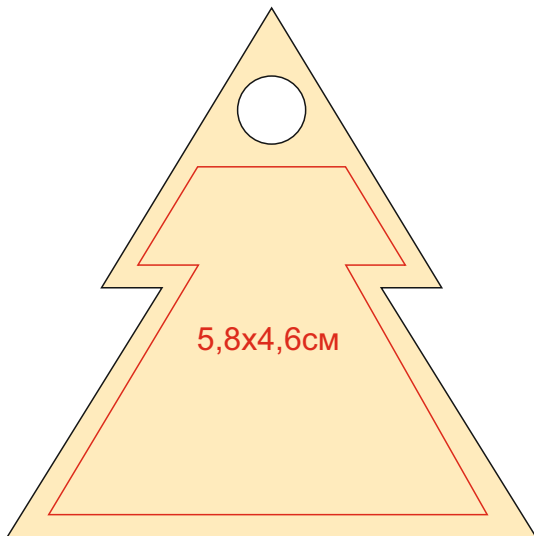

# Ёлочное украшение TREE

арт. 48004

Методы нанесения: гравировка

**Цвет и качество гравировки зависят от материала изделия**

Лицо

Оборот