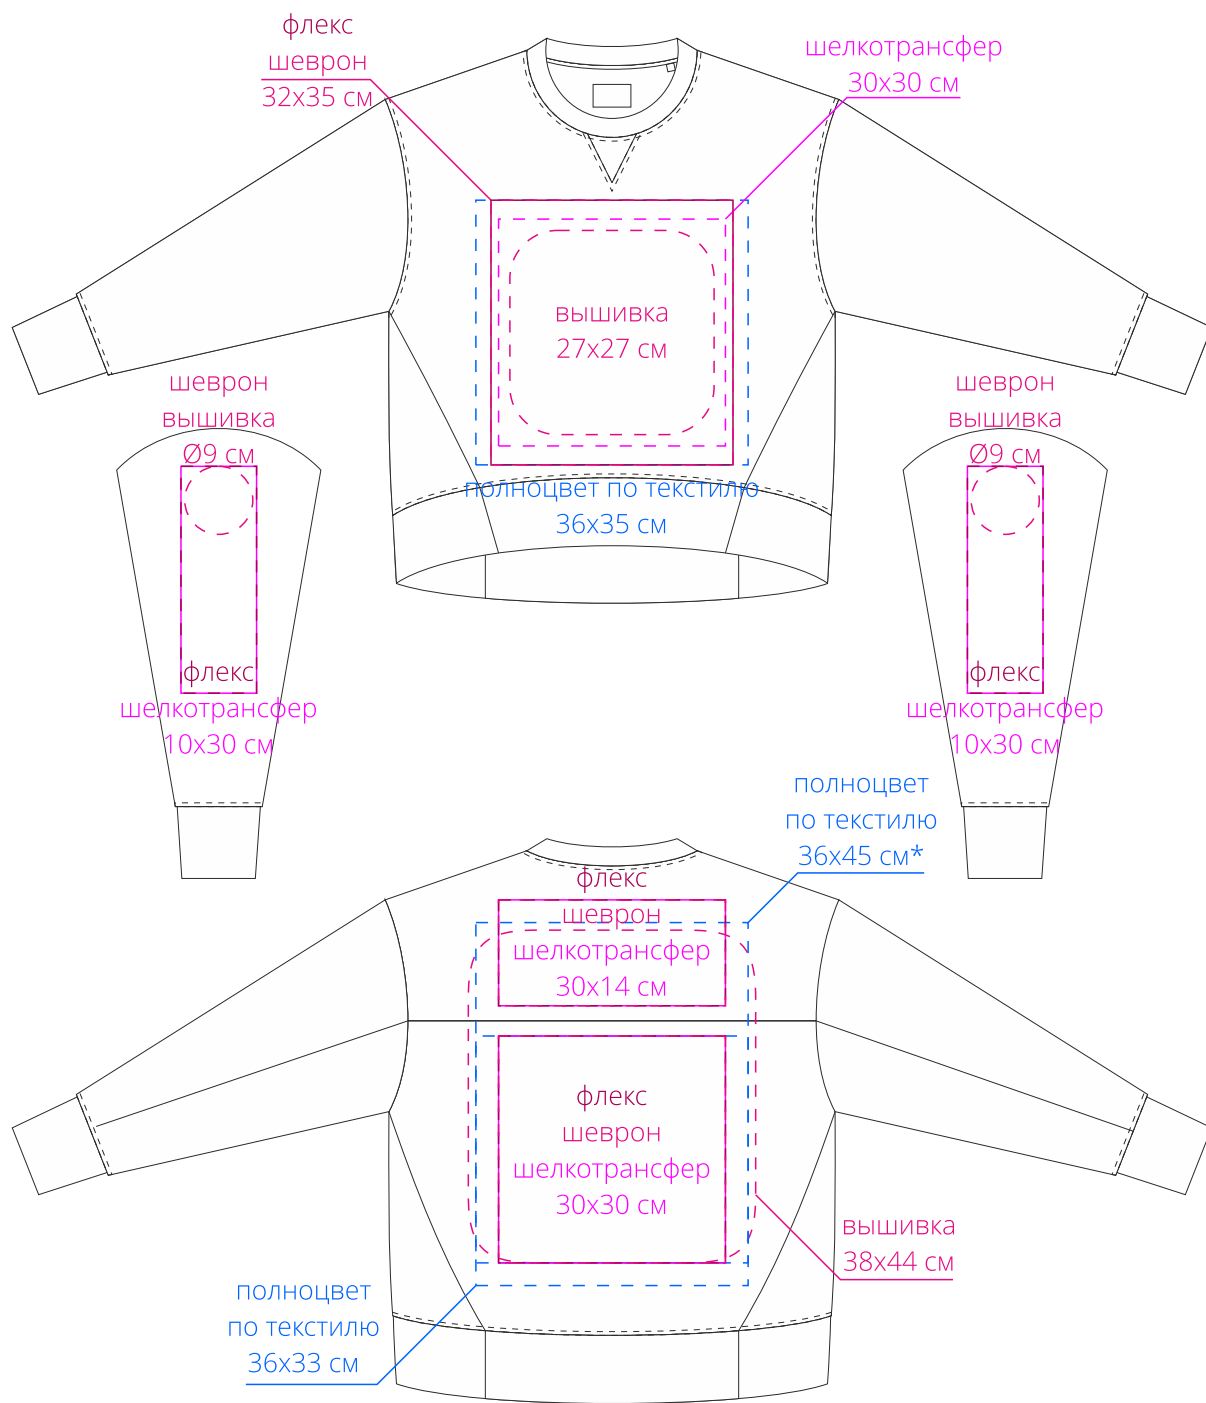

Арт. 12182
Свитшот Kosmos
M1:10

** нанесение полноцвет по текстилю на спине размером 36x45 см возможно только после согласования макета с производством, так как не все изображения подходят для качественного нанесения через швы*