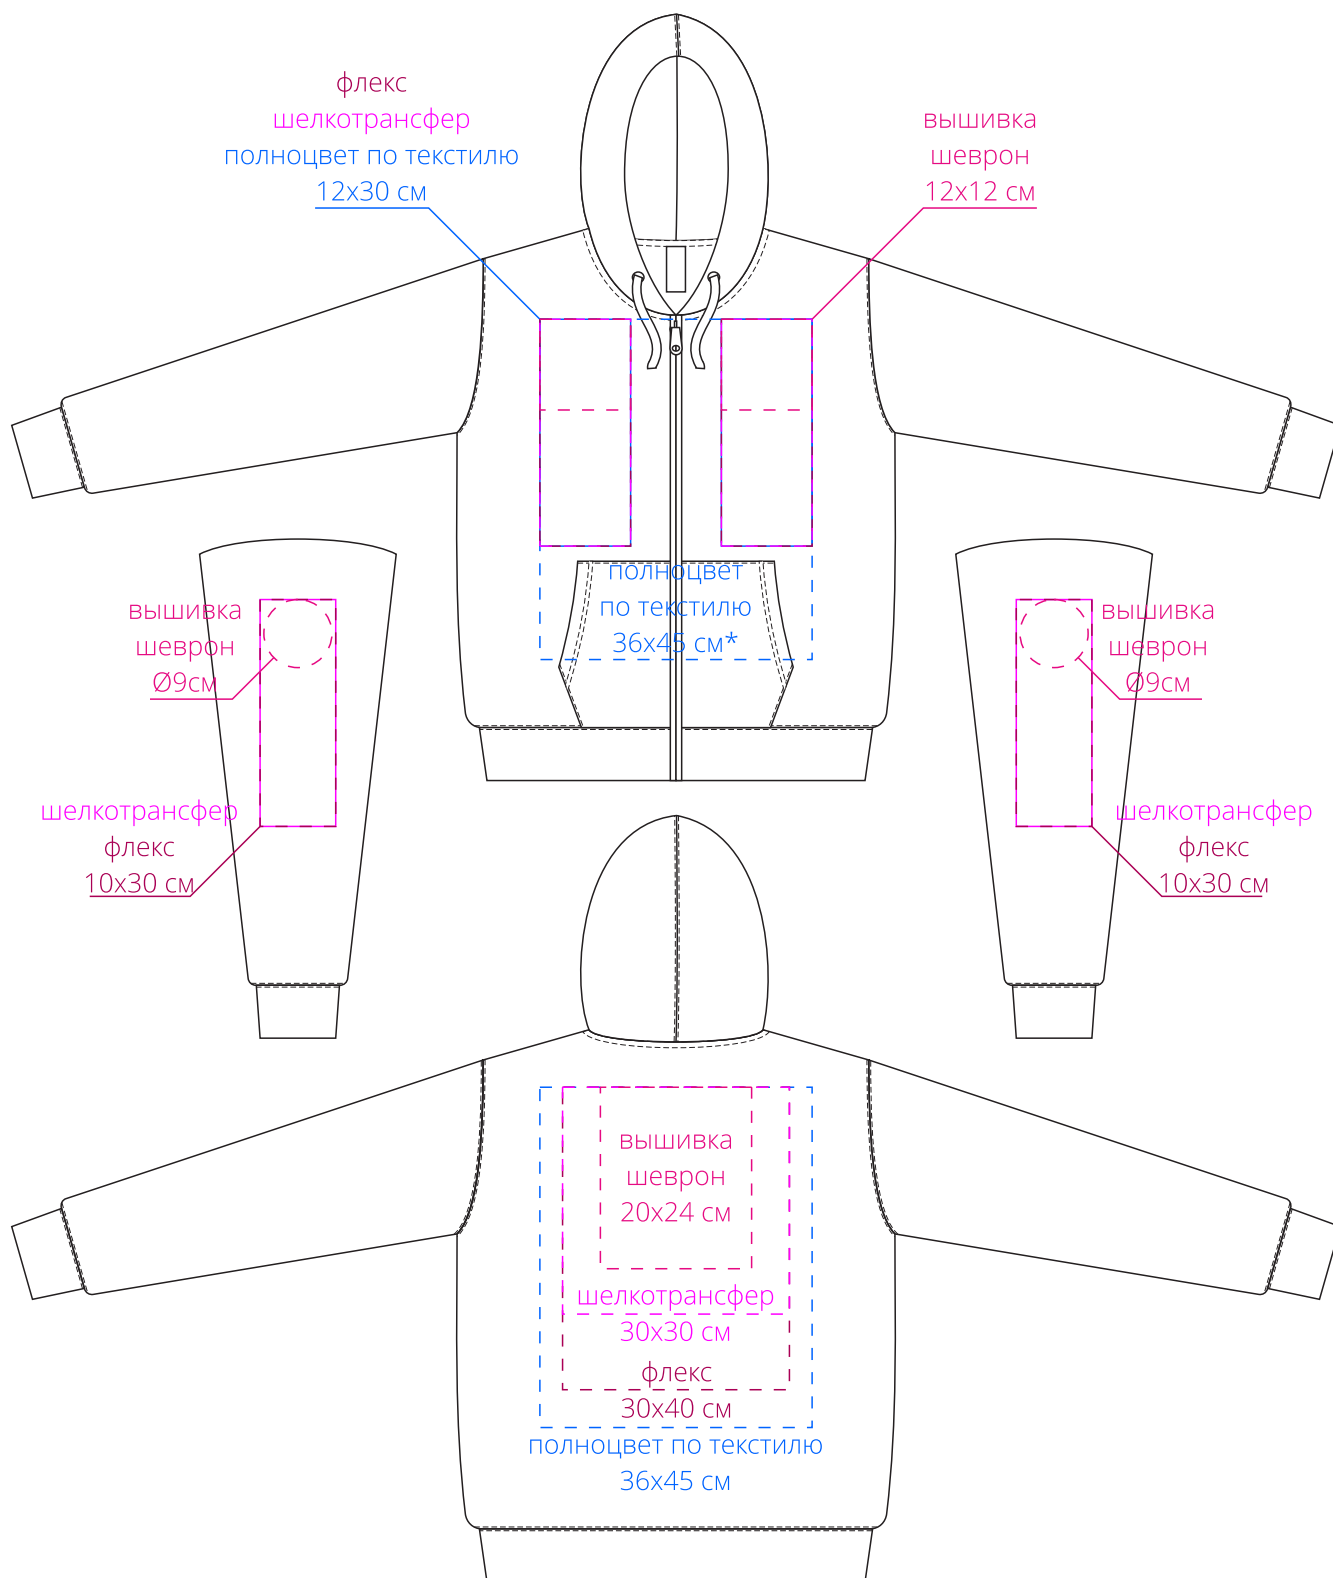

Арт. 5234

Толстовка мужская

Soul Men 290 с контрастным капюшоном

M1:10

* нанесение полноцвет по текстилю на груди размером 36x45 см возможно только после согласования макета с производством, так как не все изображения подходят для качественного нанесения через швы, карман и молнию.