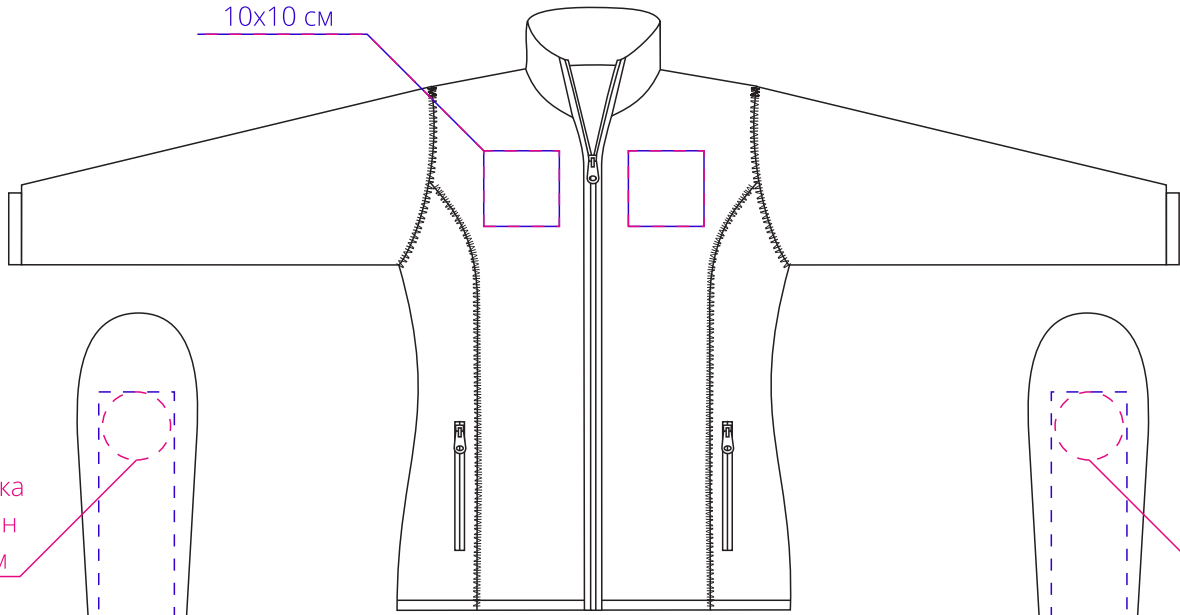

Арт. 5850

Куртка женская NOVA WOMEN 200

M1:10

вышивка
шеvron
гравировка
10x10 см

вышивка
шеvron
9x9 см

гравировка
10x30 см

*правый
рукав*

вышивка
шеvron
9x9 см

гравировка
10x30 см

*левый
рукав*

вышивка
шеvron
20x24 см

гравировка
27x25 см