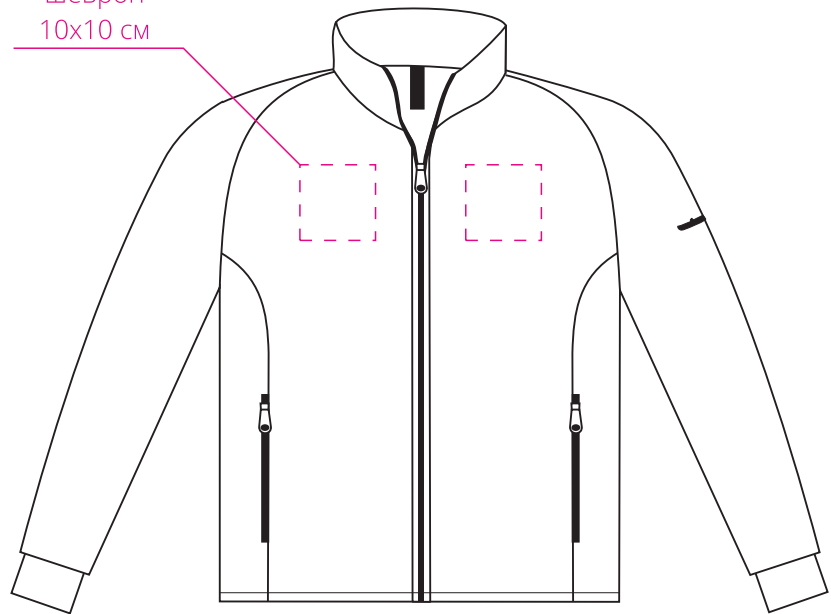

Арт. 6091

Куртка флисовая мужская New Look Men 250

M1:10

вышивка
шеvron
9x9 см

*правый
рукав*

вышивка
шеvron
10x10 см

вышивка
шеvron
20x24 см