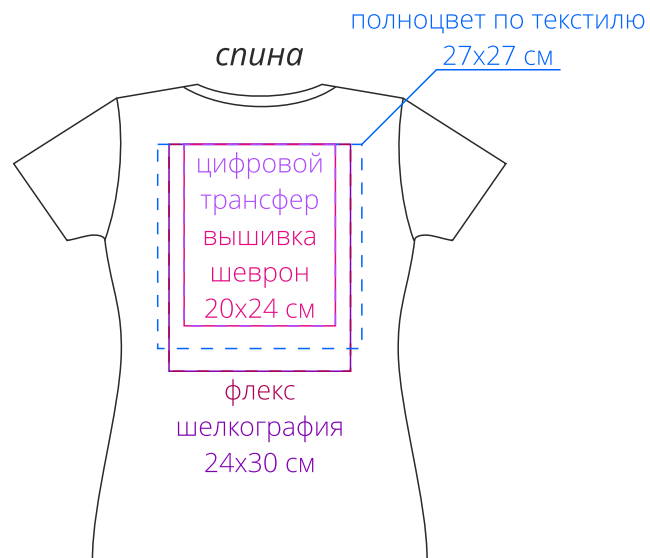

Арт. 71904

Футболка женская «Ромбы»

M1:10

*грудь*

*спина*

*изнаночная сторона*