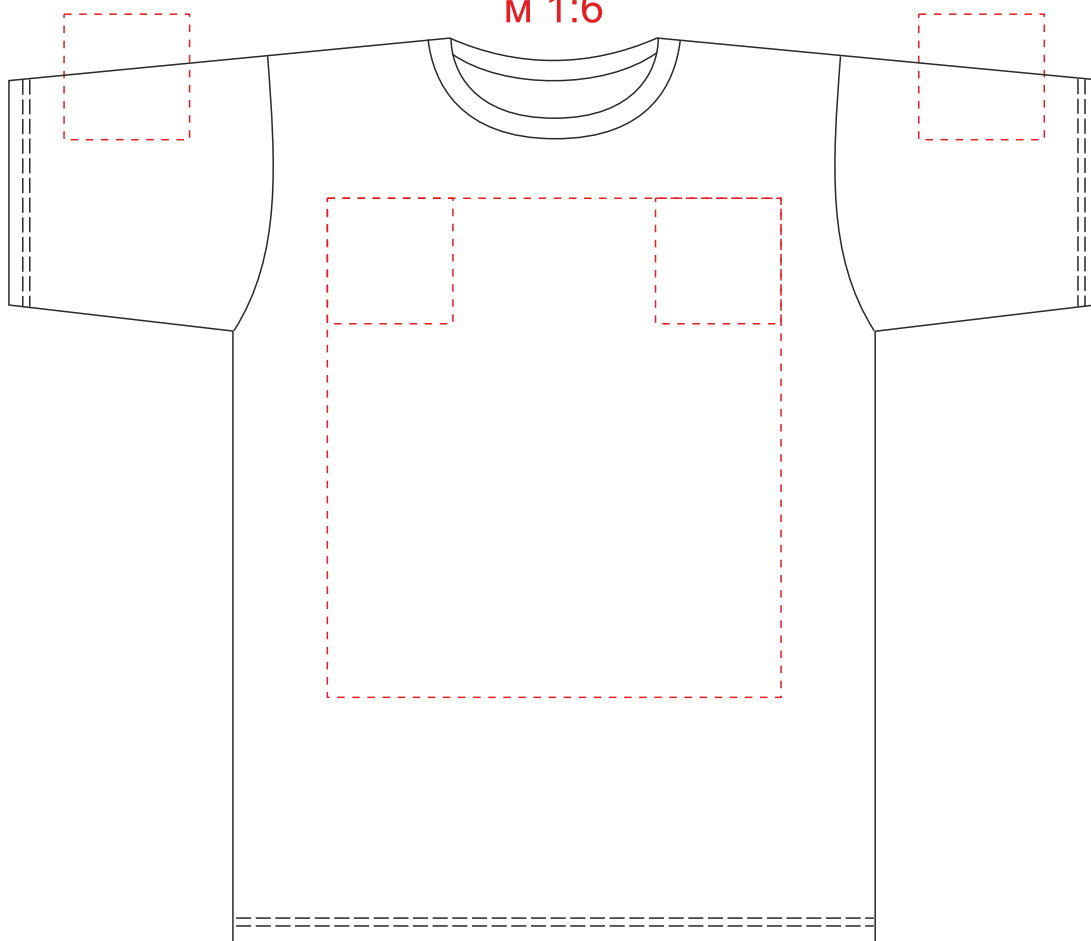

Футболка SUBLIMATION

М 1:6

макс. размер печати на груди: 36x40 см, 10x10 см

макс. размер печати на спине: 36x40 см