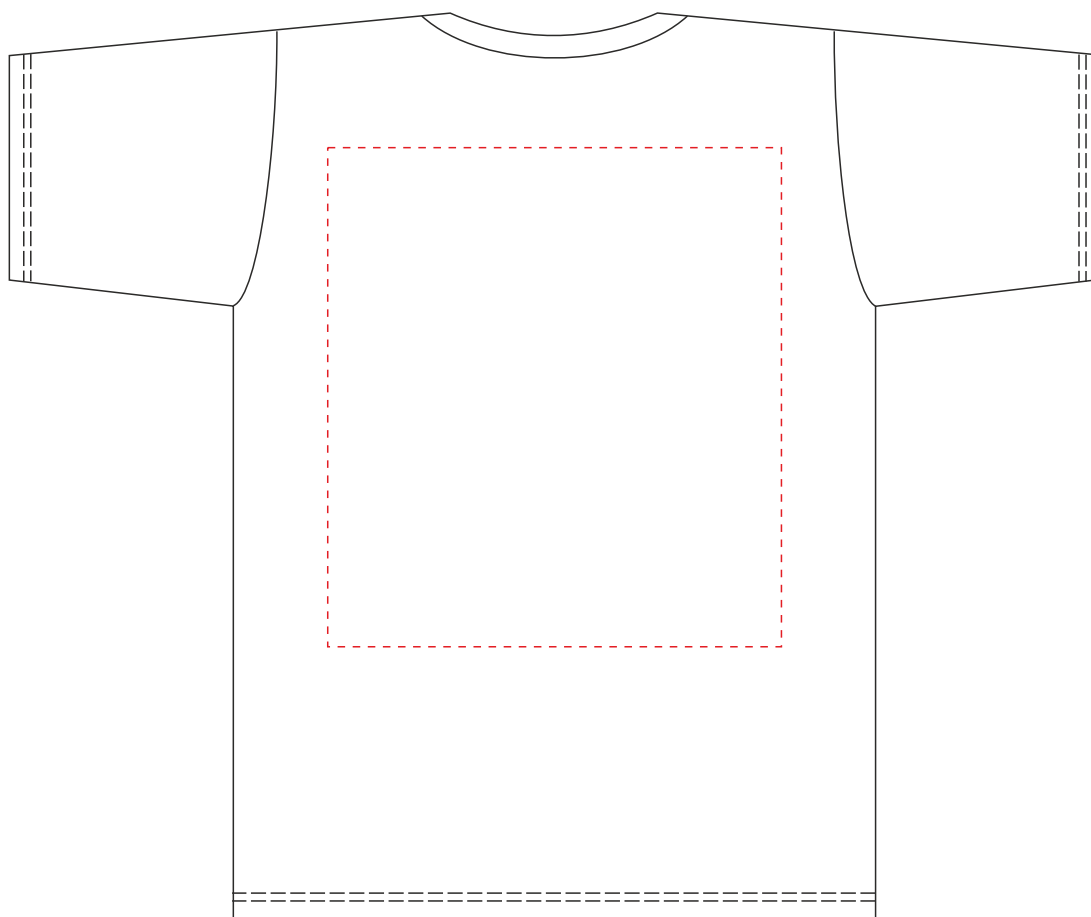

Футболка SUBLIMATION

М 1:6

макс. размер печати на груди: 36x40 см, 10x10 см

макс. размер печати на спине: 36x40 см