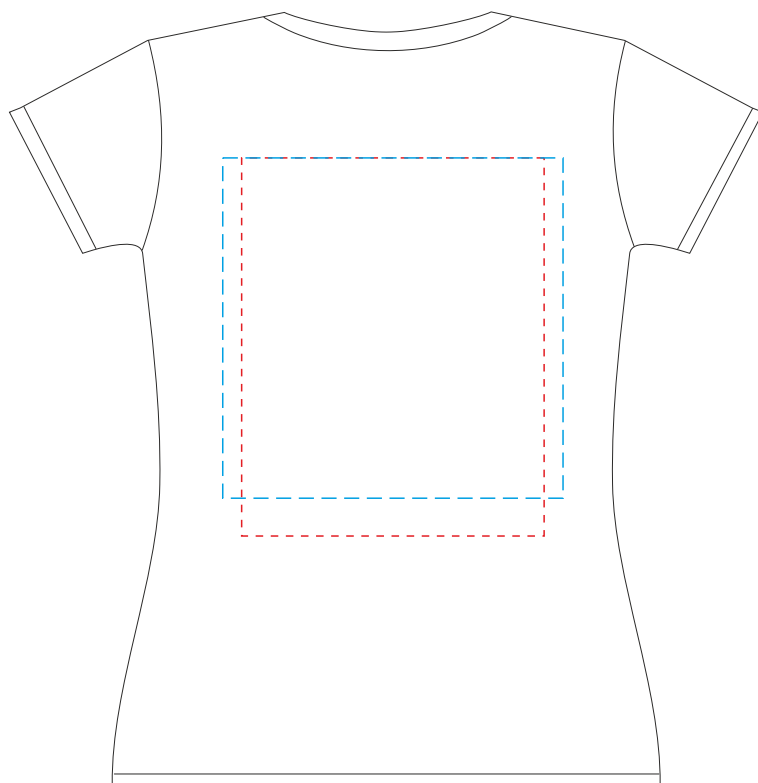

м 1:6

поле печати водными красками 27x27 см

*шелкография*

*макс.поле печати на груди = 24/30 см*

*макс.поле печати на спине = 24/30 см*

*макс.поле печати на рукаве = 8/6 см*