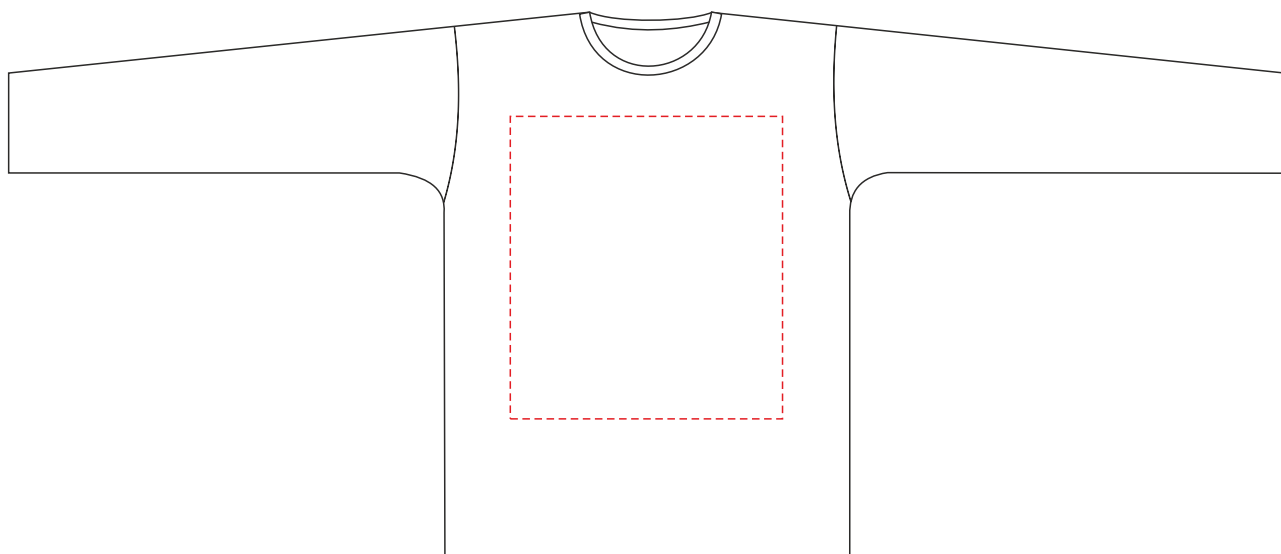

Футболка с длинным рукавом IMPERIAL LSL MEN

м 1:10

маск. размер нанесения: 36x40 см