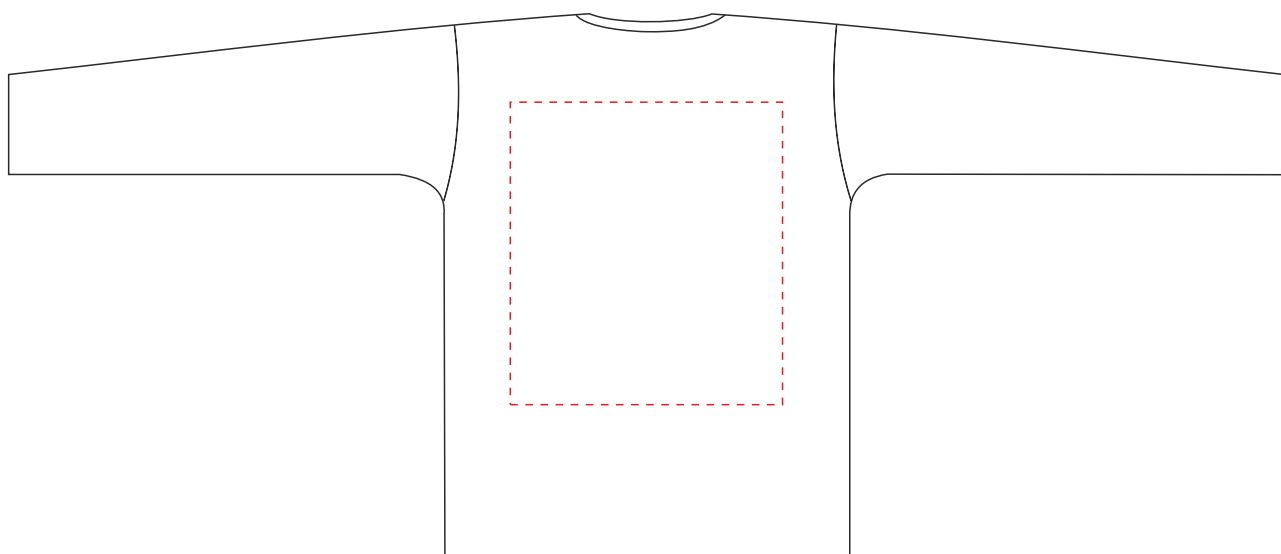

Футболка с длинным рукавом IMPERIAL LSL MEN

м 1:10

маск. размер нанесения: 36x40 см