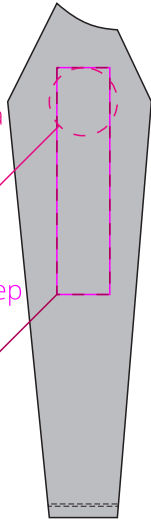

Арт. 02943

Футболка женская с длинным рукавом Milky LSL

M1:10

шелкотрансфер
10x6 см

вышивка
шеvron
Ø9см

шелкотрансфер
флекс
7x30 см

вышивка
шеvron
Ø9см

шелкотрансфер
флекс
7x30 см