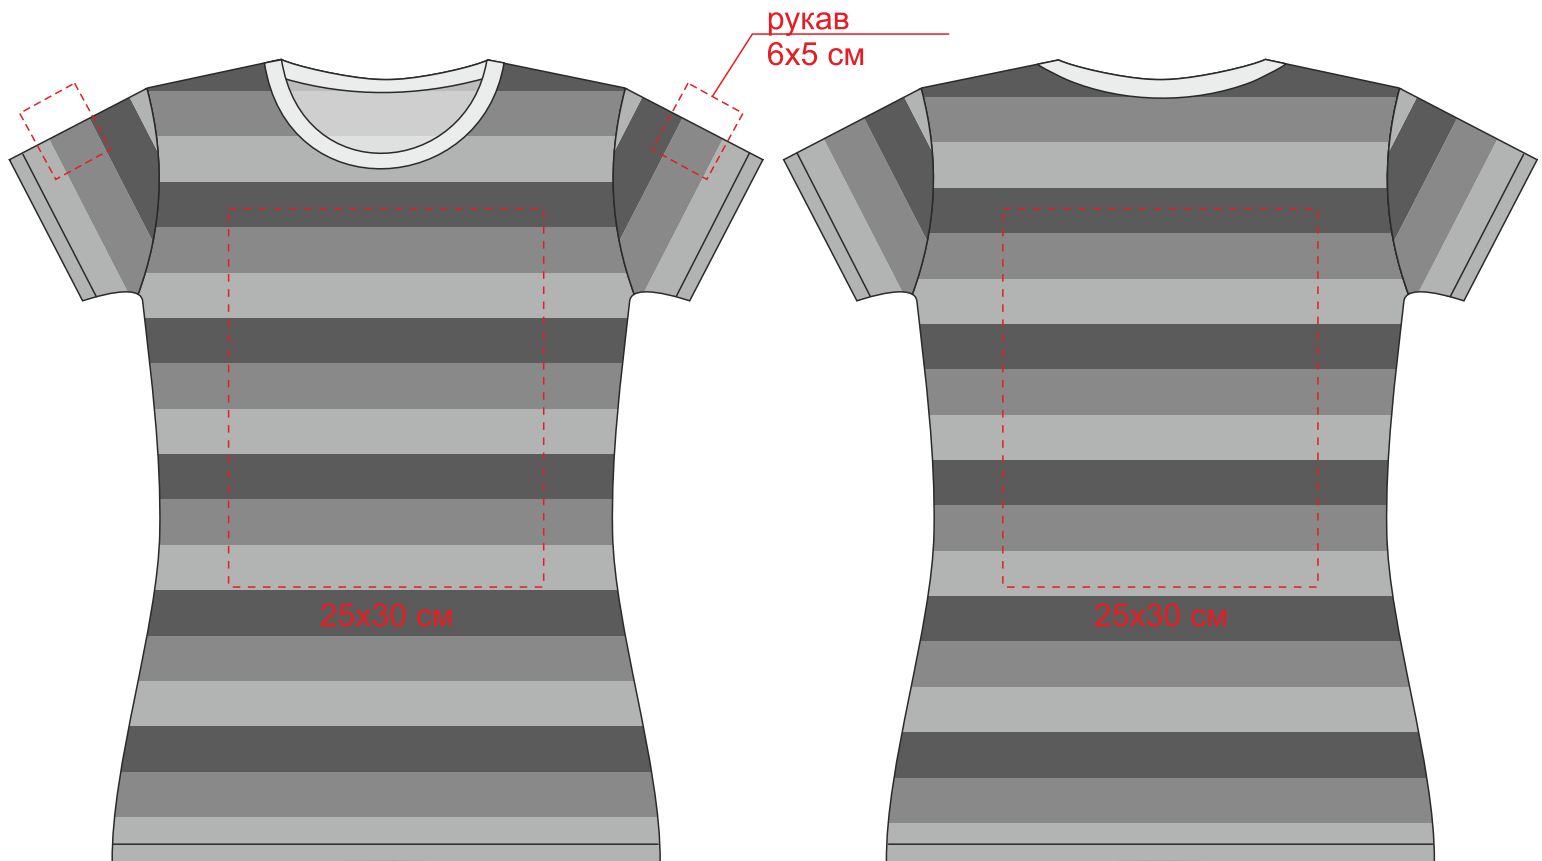

Арт. 3482

Футболка женская RAYET LADY двусторонняя

м 1:6

Яркая сторона

***Примечание: для прямой печати не рекомендуется белый цвет**