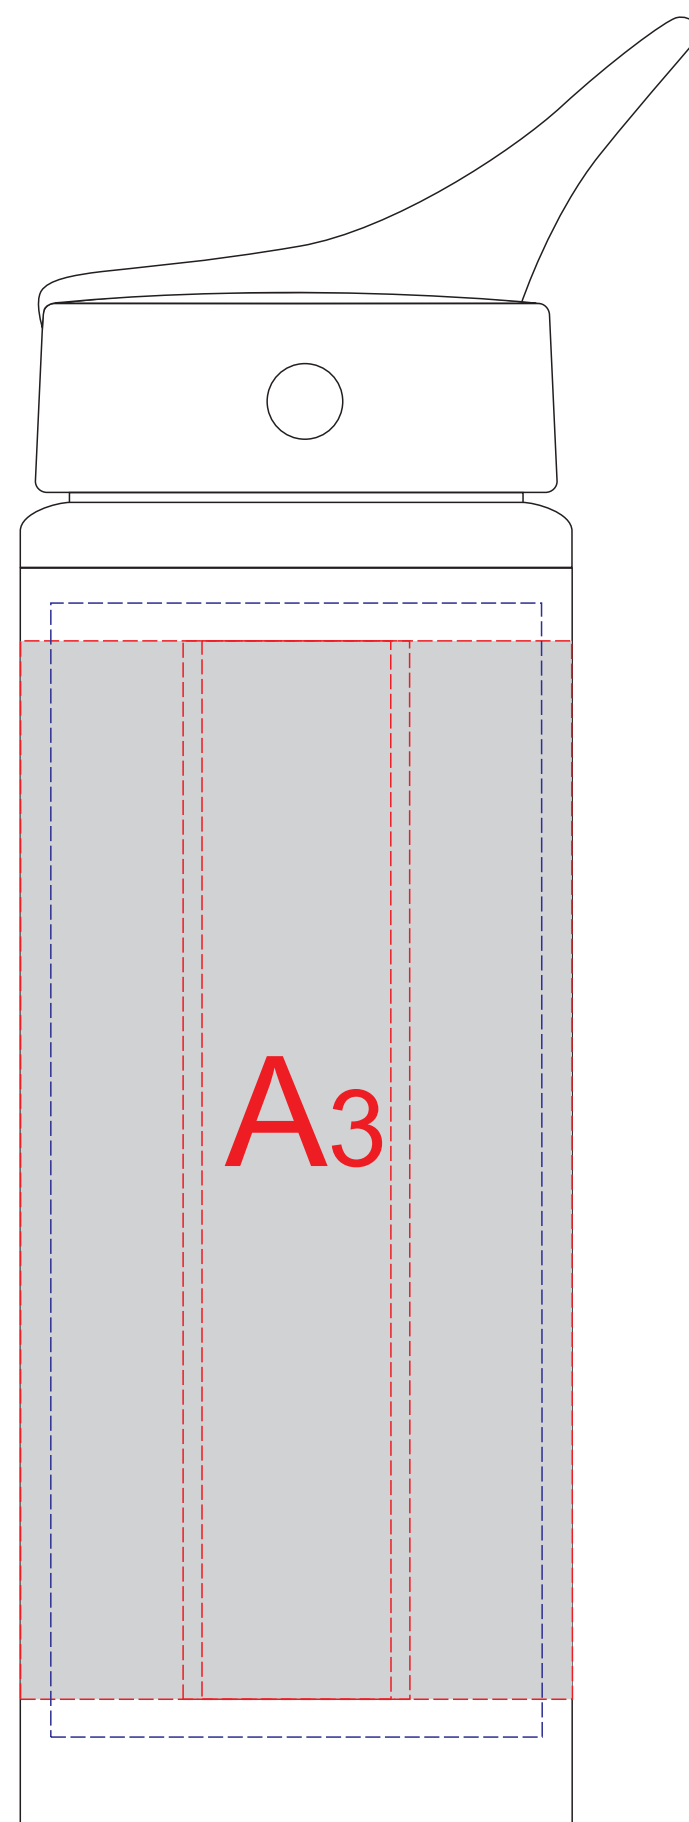

Вид спереди

Вид сзади

Вид слева

Вид справа

	Вид нанесения	Макс площадь (Ш*В)
A	Тампопечать	30x50мм
	Гравировка	25x140мм
	Круговая гравировка	229x140мм
	Гравировка XL	65x150мм