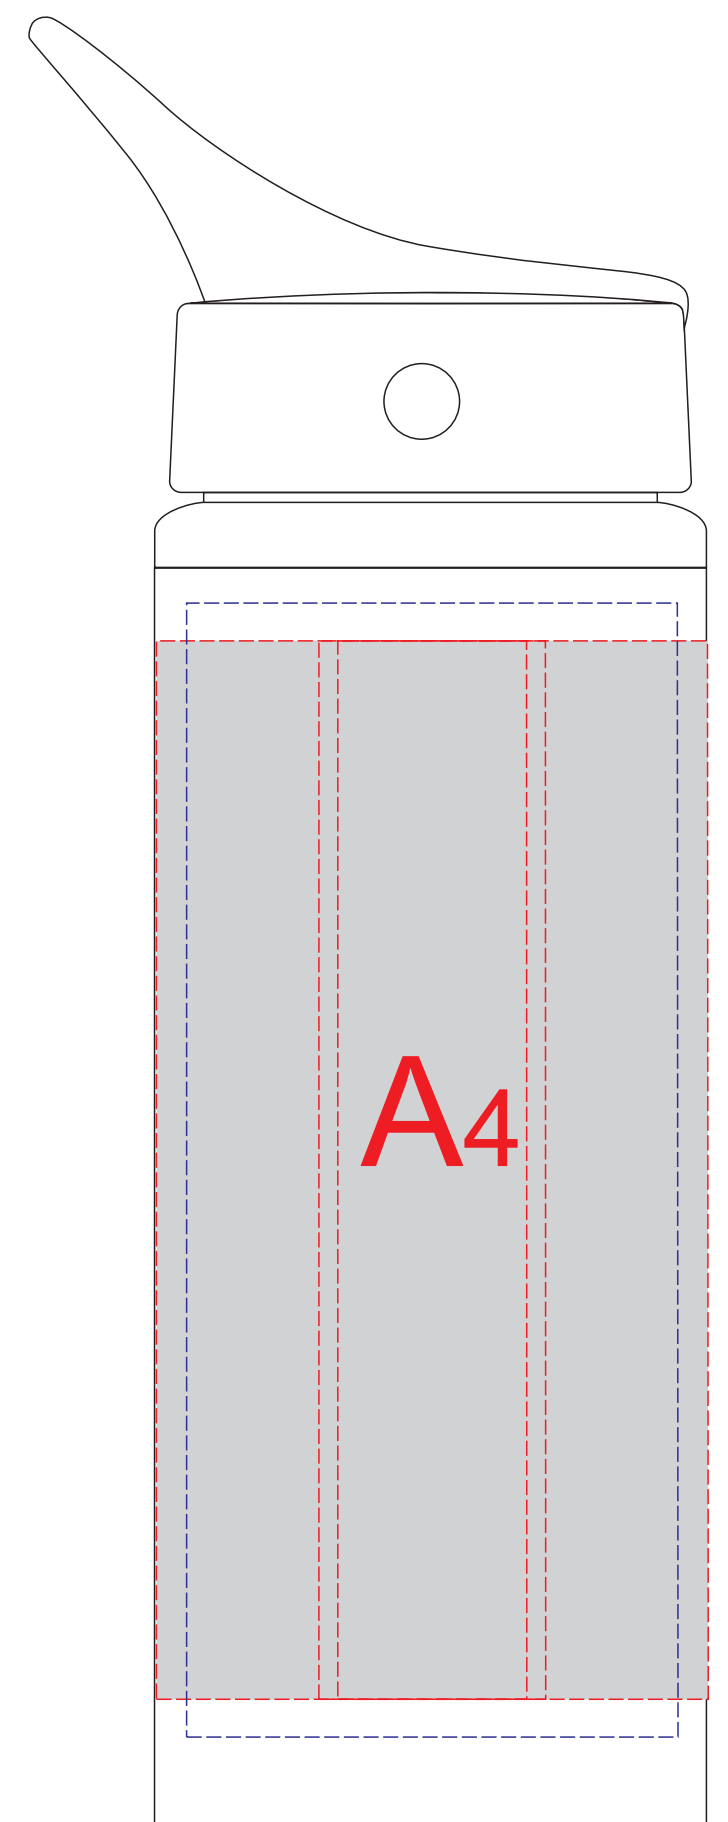

Вид спереди

Вид сзади

Вид слева

Вид справа

	Вид нанесения	Макс площадь (Ш*В)
A	Тампопечать	30x50мм
	Гравировка	25x140мм
	Круговая гравировка	229x140мм
	Гравировка XL	65x150мм