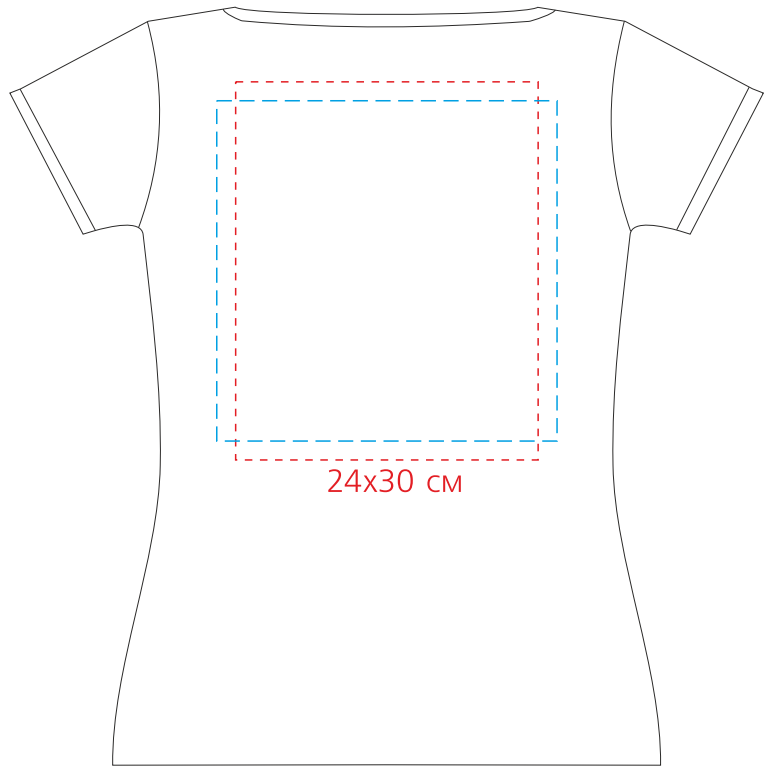

Артикул 1832
Футболка женская MELROSE

м 1:6

*макс.поле печати на груди = 24/30 см
макс.поле печати на спине = 24/30 см*

поле печати водными красками 27x27 см