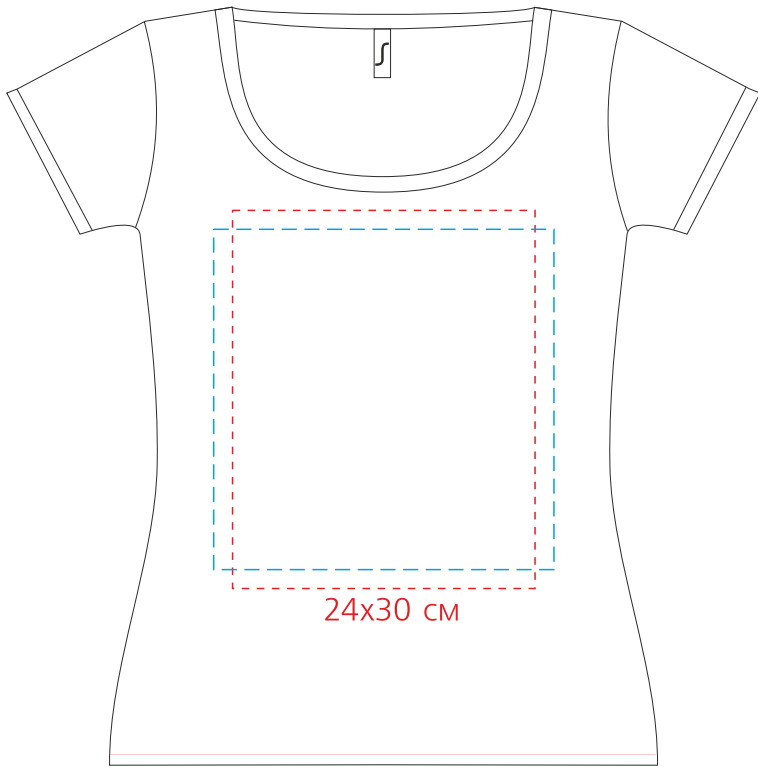

Артикул 1832
Футболка женская MELROSE

м 1:6

*макс.поле печати на груди = 24/30 см
макс.поле печати на спине = 24/30 см*

поле печати водными красками 27x27 см