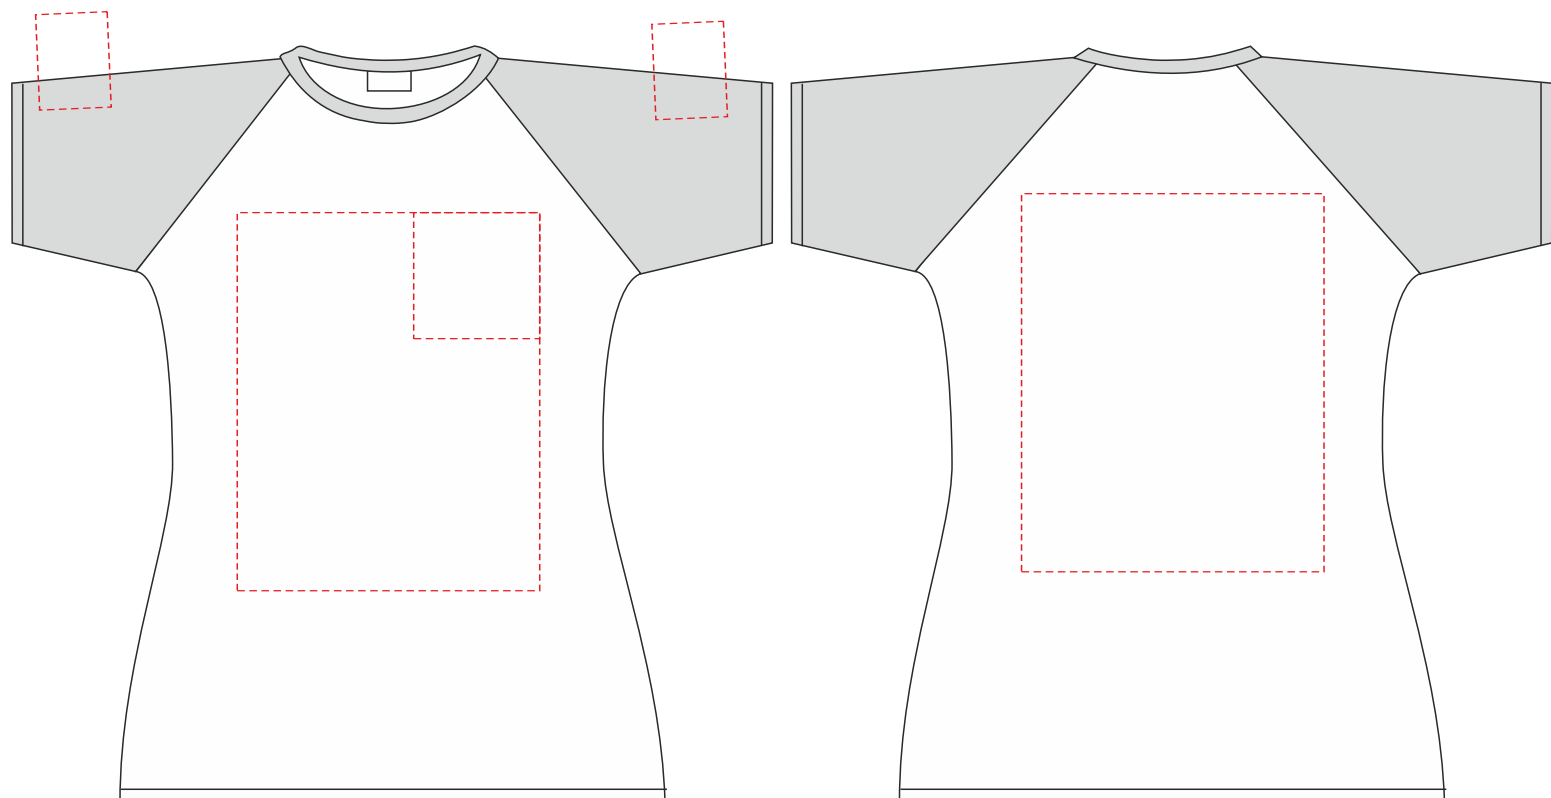

Арт. 4381  
Футболка женская MILKY 150  
м 1:6

*макс. поле печати на груди = 10/10 см и 24/30 см  
макс. поле печати на спине = 24/30 см  
макс. поле печати на рукаве = 8/6 см*