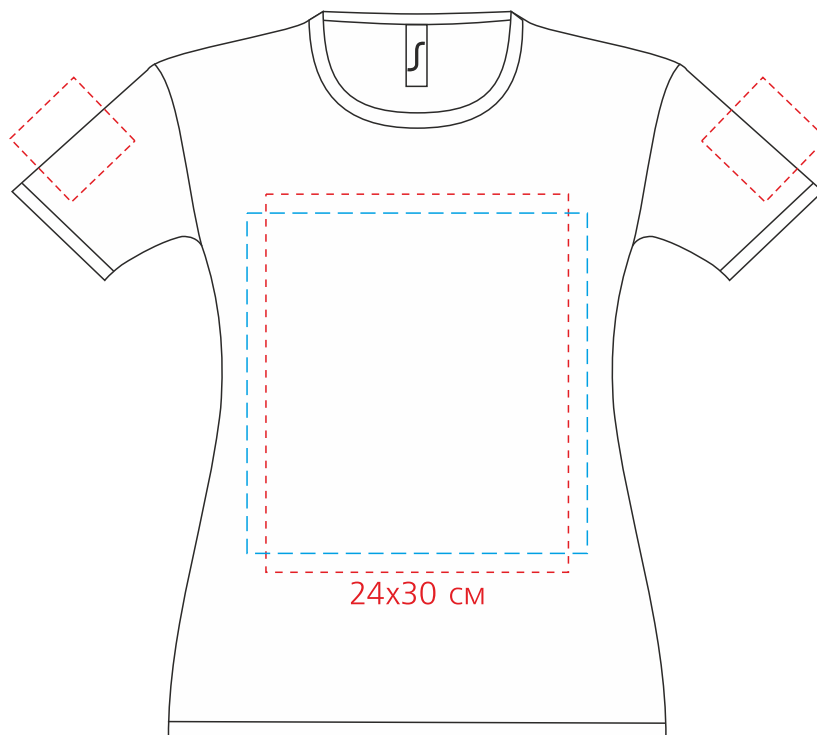

Арт. 1372  
Футболка женская LADY  
м 1:6

*макс.поле печати на груди = 24/30 см  
макс.поле печати на спине = 24/30 см  
рукав = 7/7 см*

*поле печати водными красками 27x27 см*