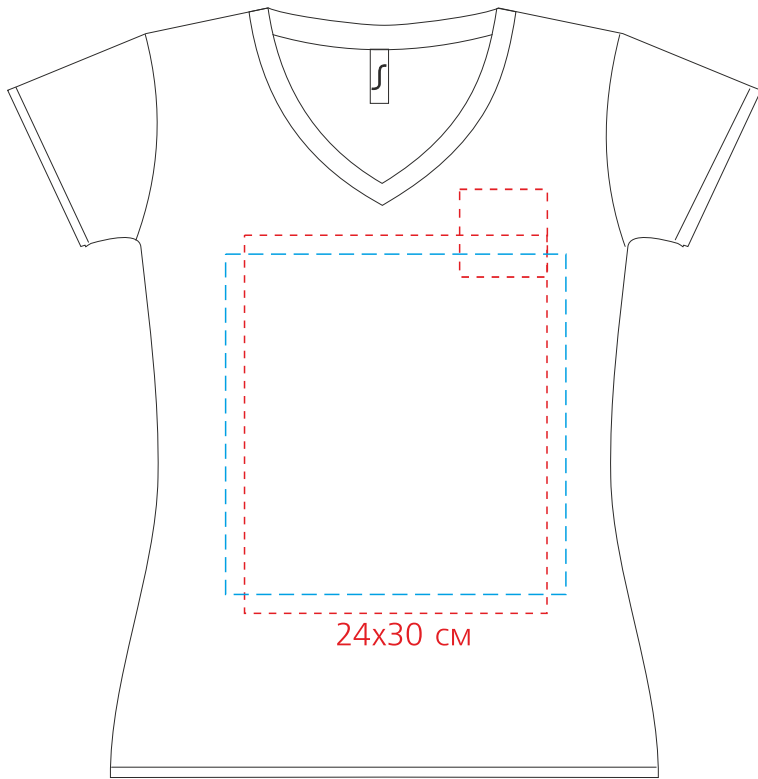

Арт. 3849

Футболка женская с V-образным вырезом MOON 150

м 1:6

24x30 см

макс. поле печати на груди = 7/7 см и 24/30 см
макс. поле печати на спине = 24/30 см

24x30 см

поле печати водными красками 27x27 см