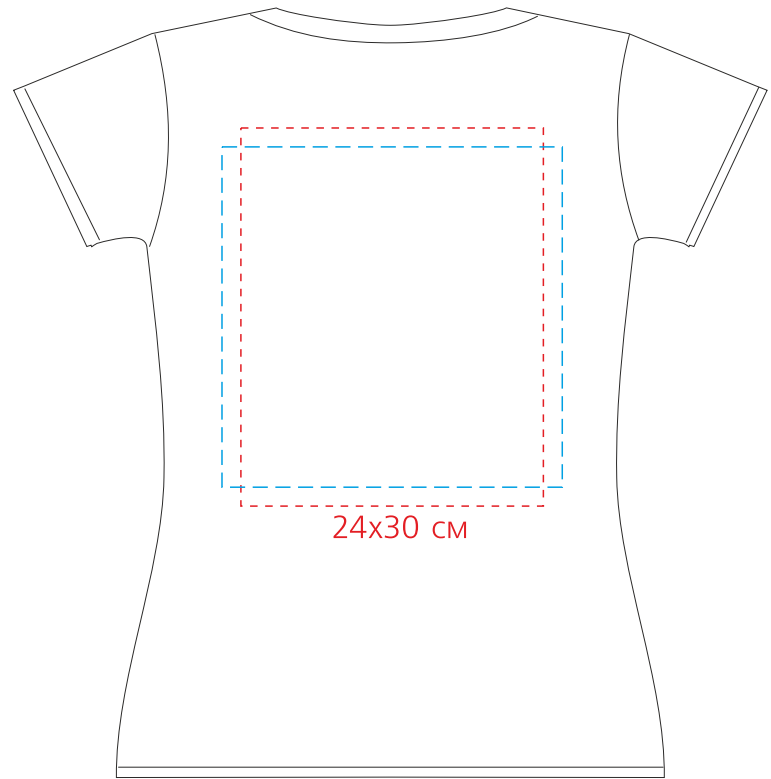

Арт. 3849

Футболка женская с V-образным вырезом MOON 150

м 1:6

24x30 см

макс. поле печати на груди = 7/7 см и 24/30 см
макс. поле печати на спине = 24/30 см

24x30 см

поле печати водными красками 27x27 см