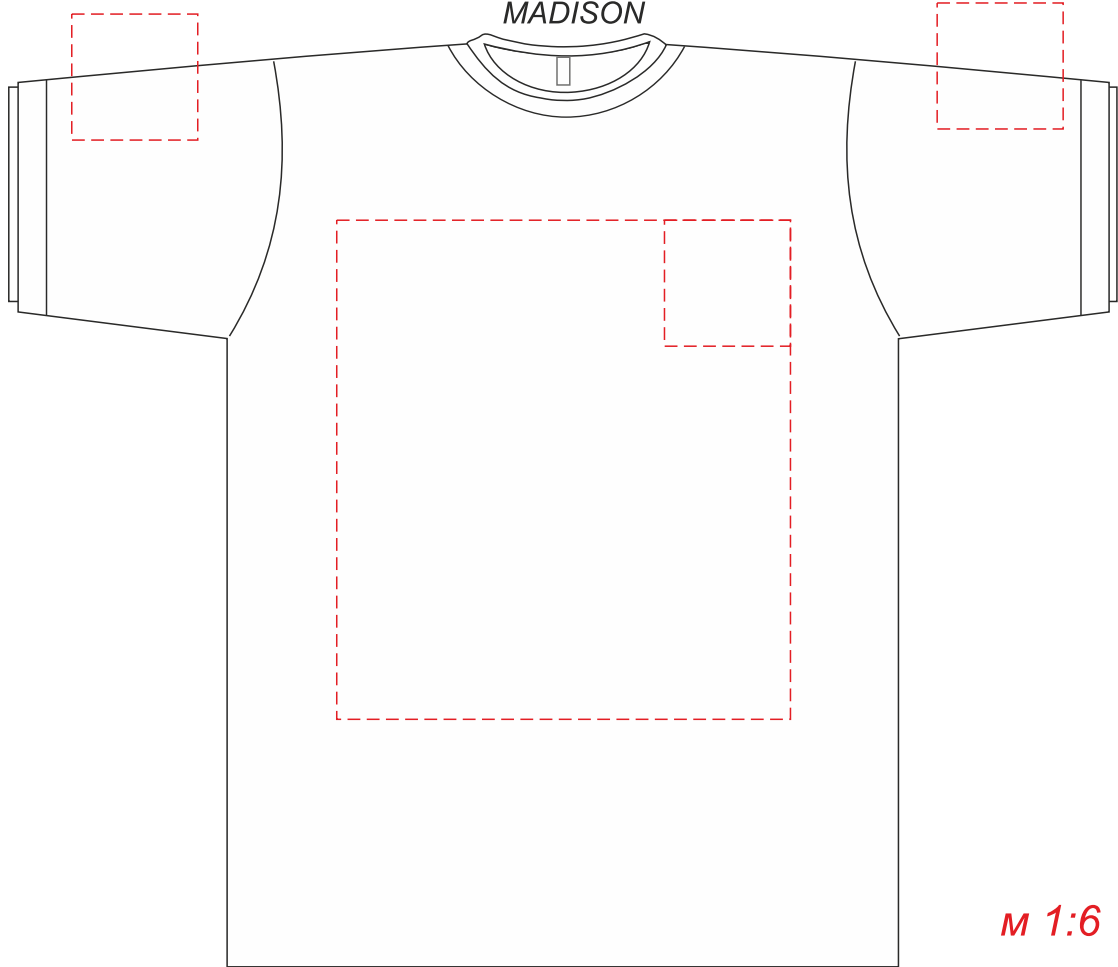

арм. 1834  
MADISON

**М 1:6**

*макс.поле печати на груди = 10/10 см и 36x40 см  
макс.поле печати на спине = 36x40 см*