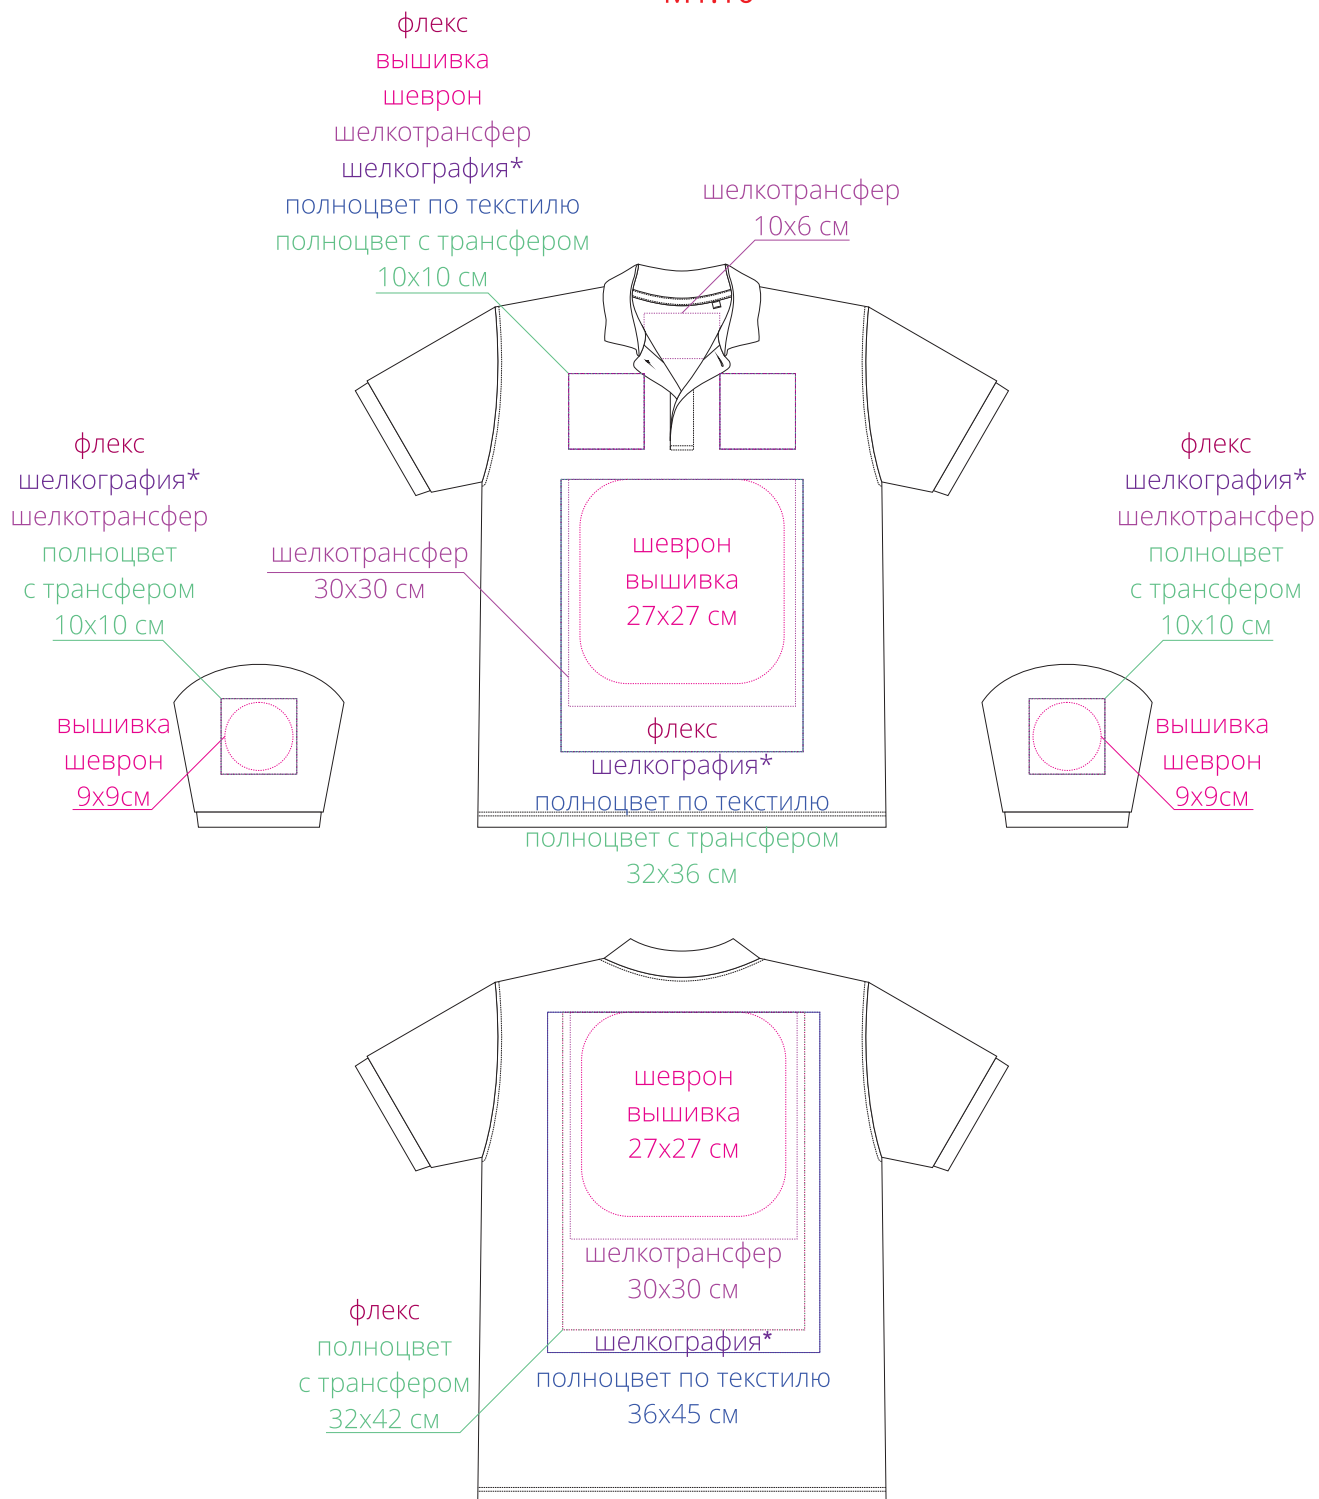

Арт. PM430

Рубашка поло мужская Inspire

M1:10

**\* Важно!**

**Толщина линий и пробельных элементов в нанесении должна быть не менее 1 мм, так как поверхность изделия имеет выраженную текстуру.**