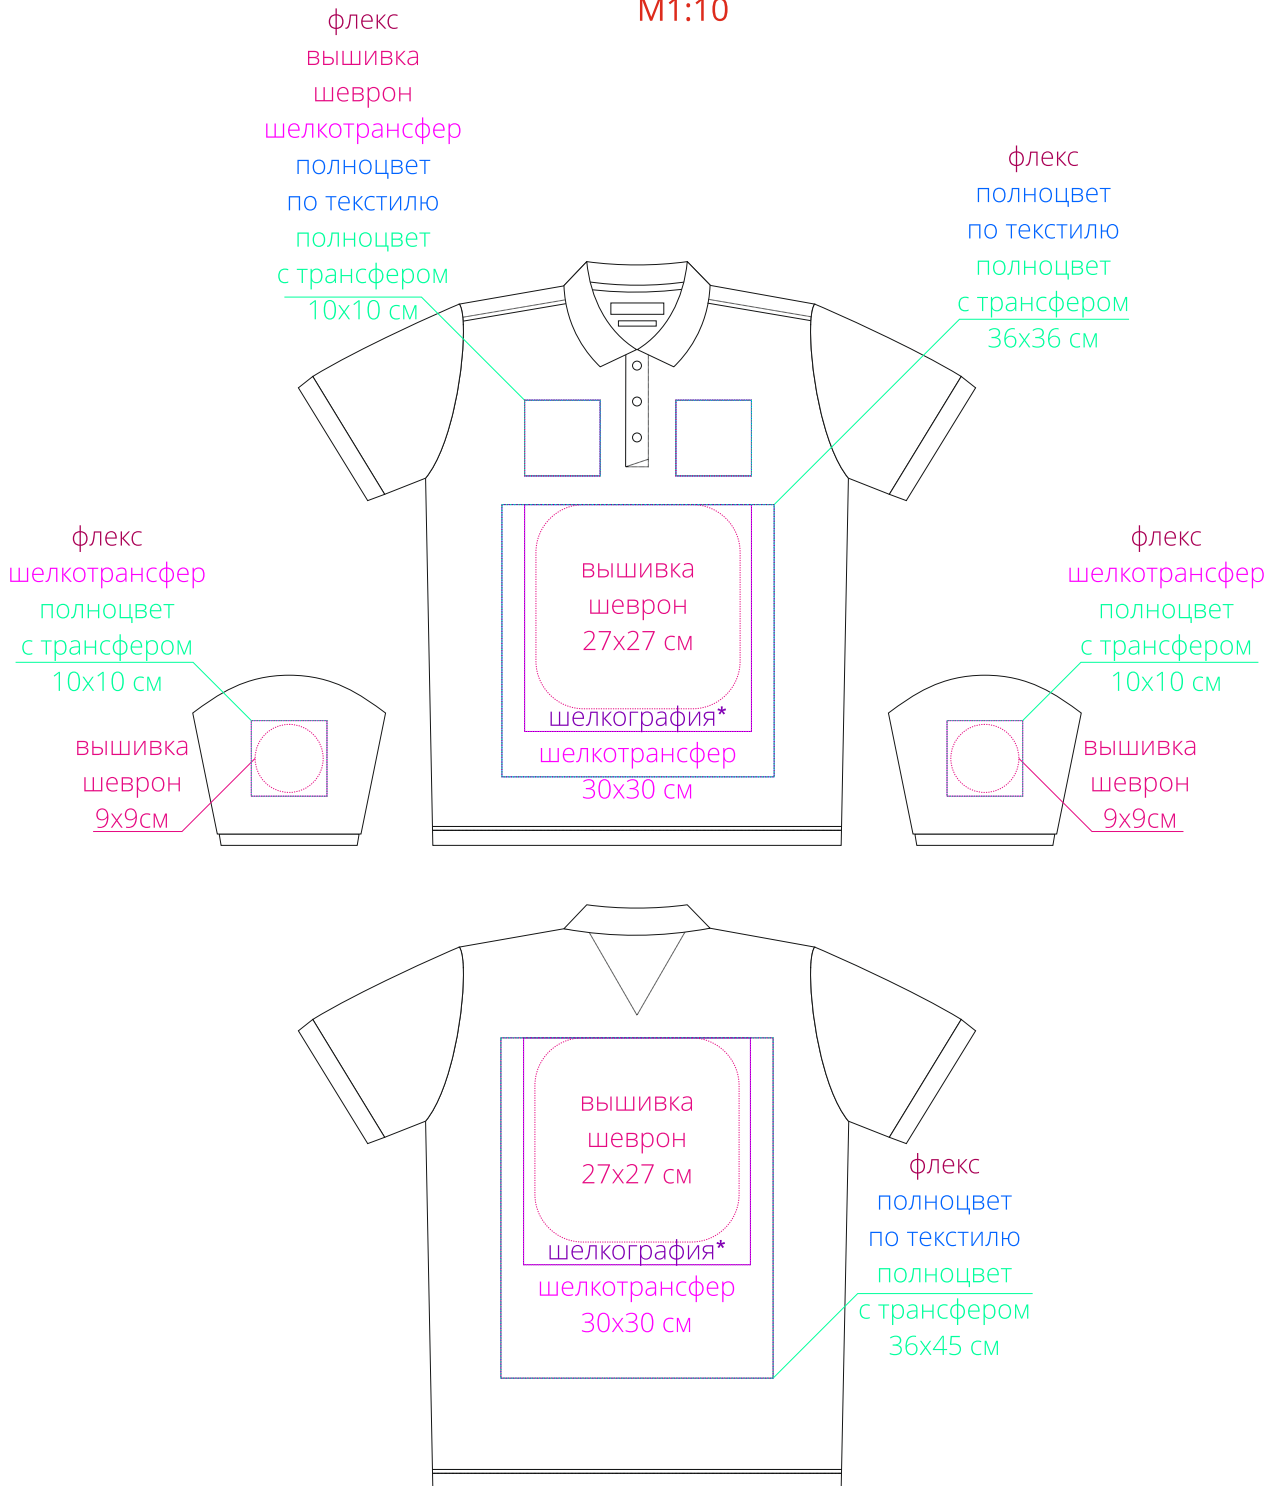

Арт. 11127

Рубашка поло мужская Sunset

M1:10

***Для прямой шелкографии мин. толщина линий 1 мм!**