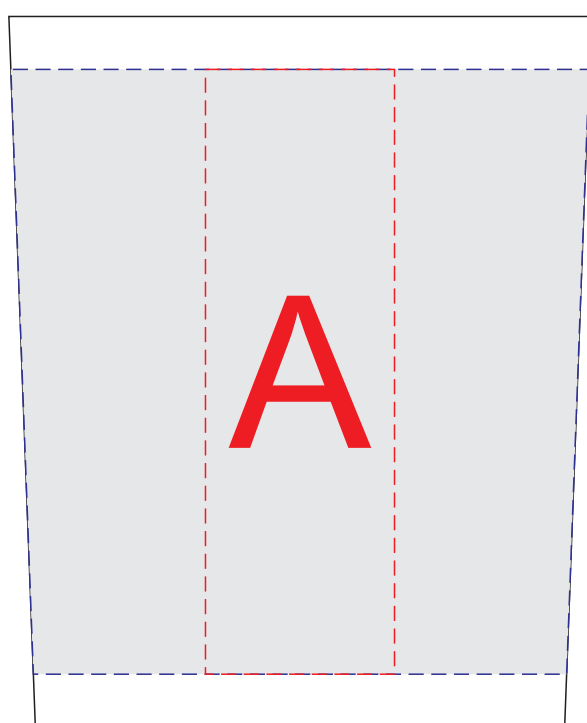

вид сбоку

образец для цифровой печати

	Вид нанесения	Макс площадь (Ш*В)
	Тампопечать	25x40мм
	Цифровая печать	235x80,8мм