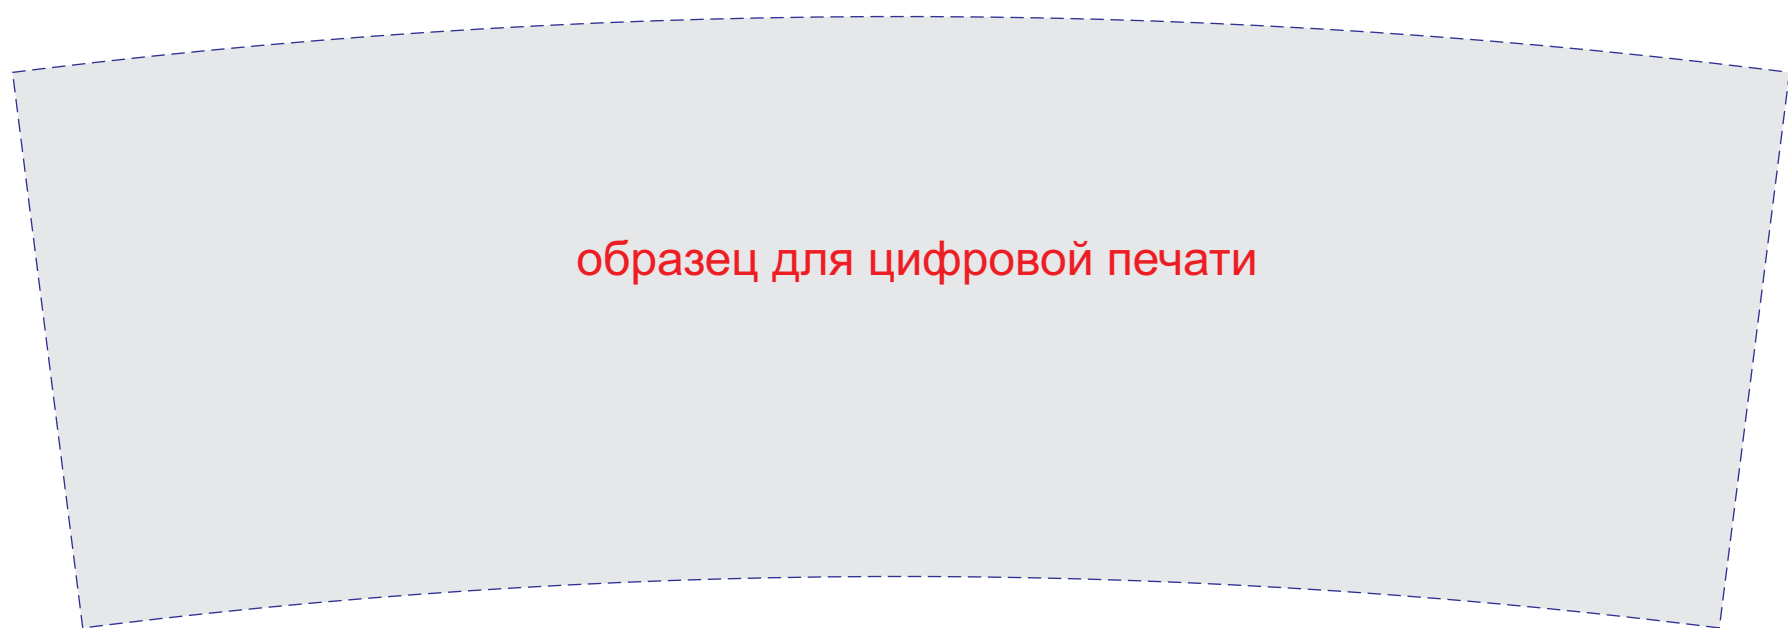

вид сбоку

образец для цифровой печати

	Вид нанесения	Макс площадь (Ш*В)
	Тампопечать	25x40мм
	Цифровая печать	235x80,8мм