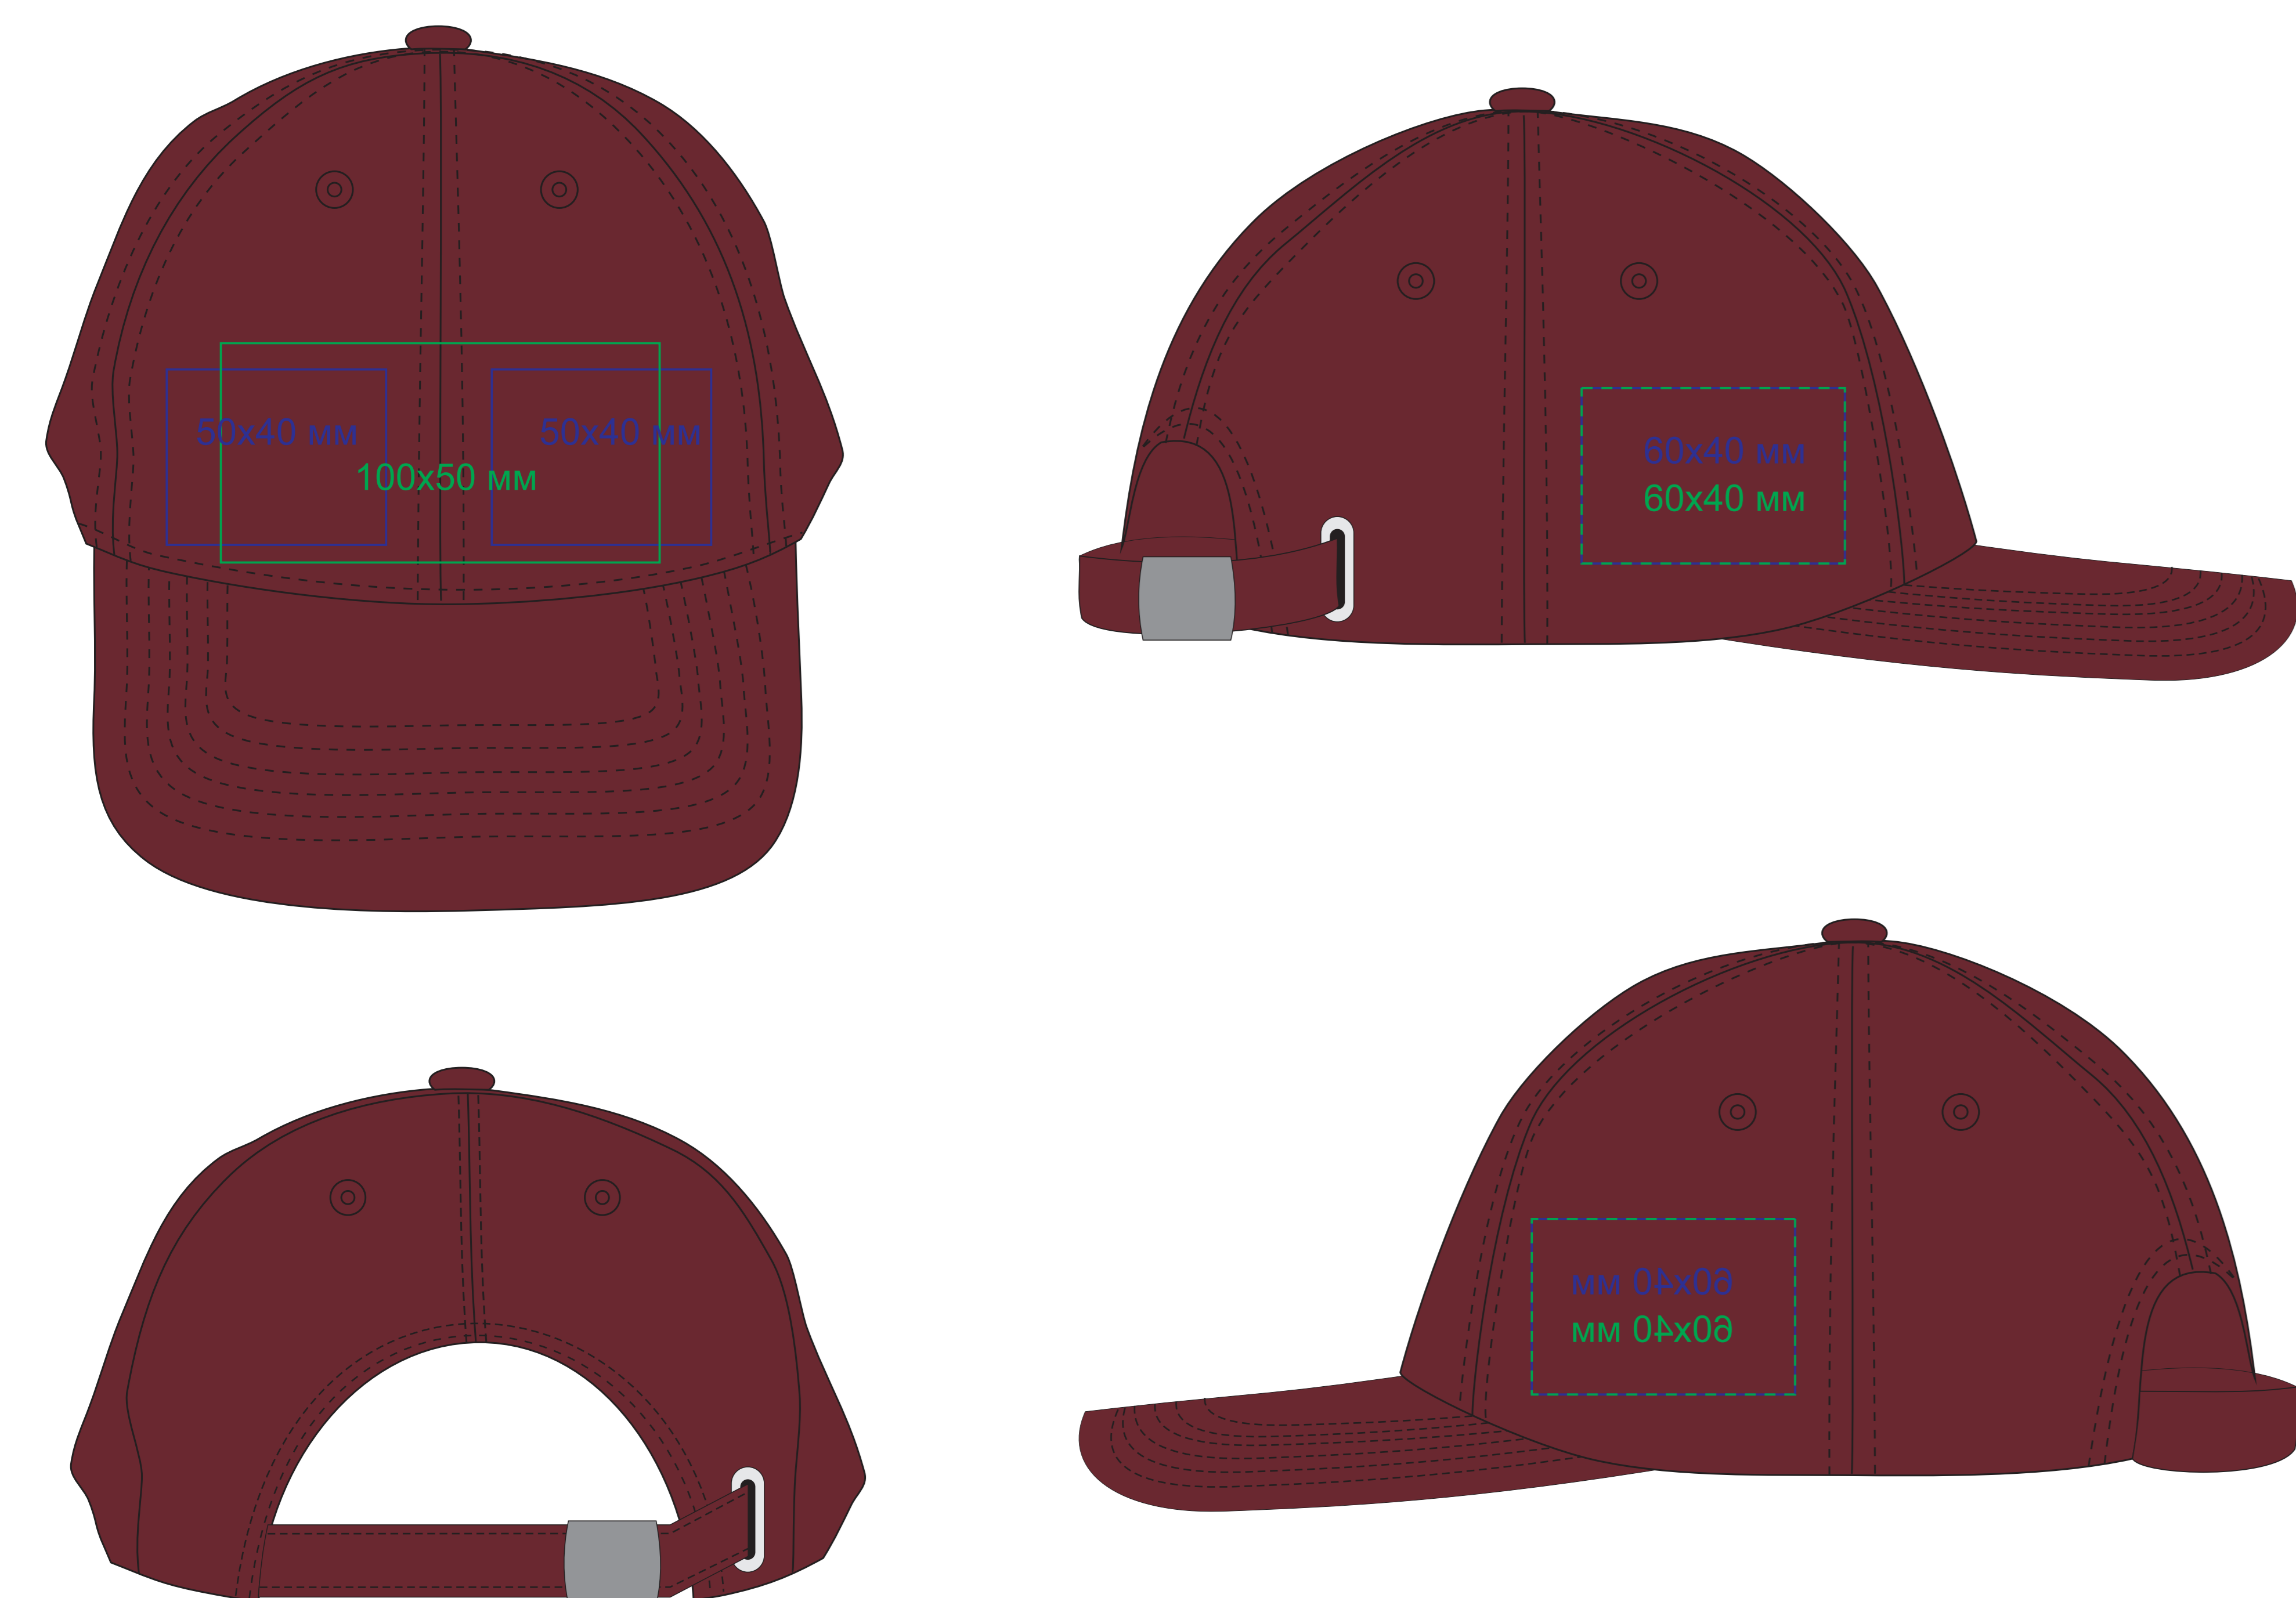

# Бейсболка "DIGG", бордовый, 6 клиньев, металлическая застежка, 25450

метод нанесения: термотрансфер, вышивка, вышивка шеврона

25450.13

При вышивке на шве будет искажение логотипа

25450.17

При вышивке на шве будет искажение логотипа