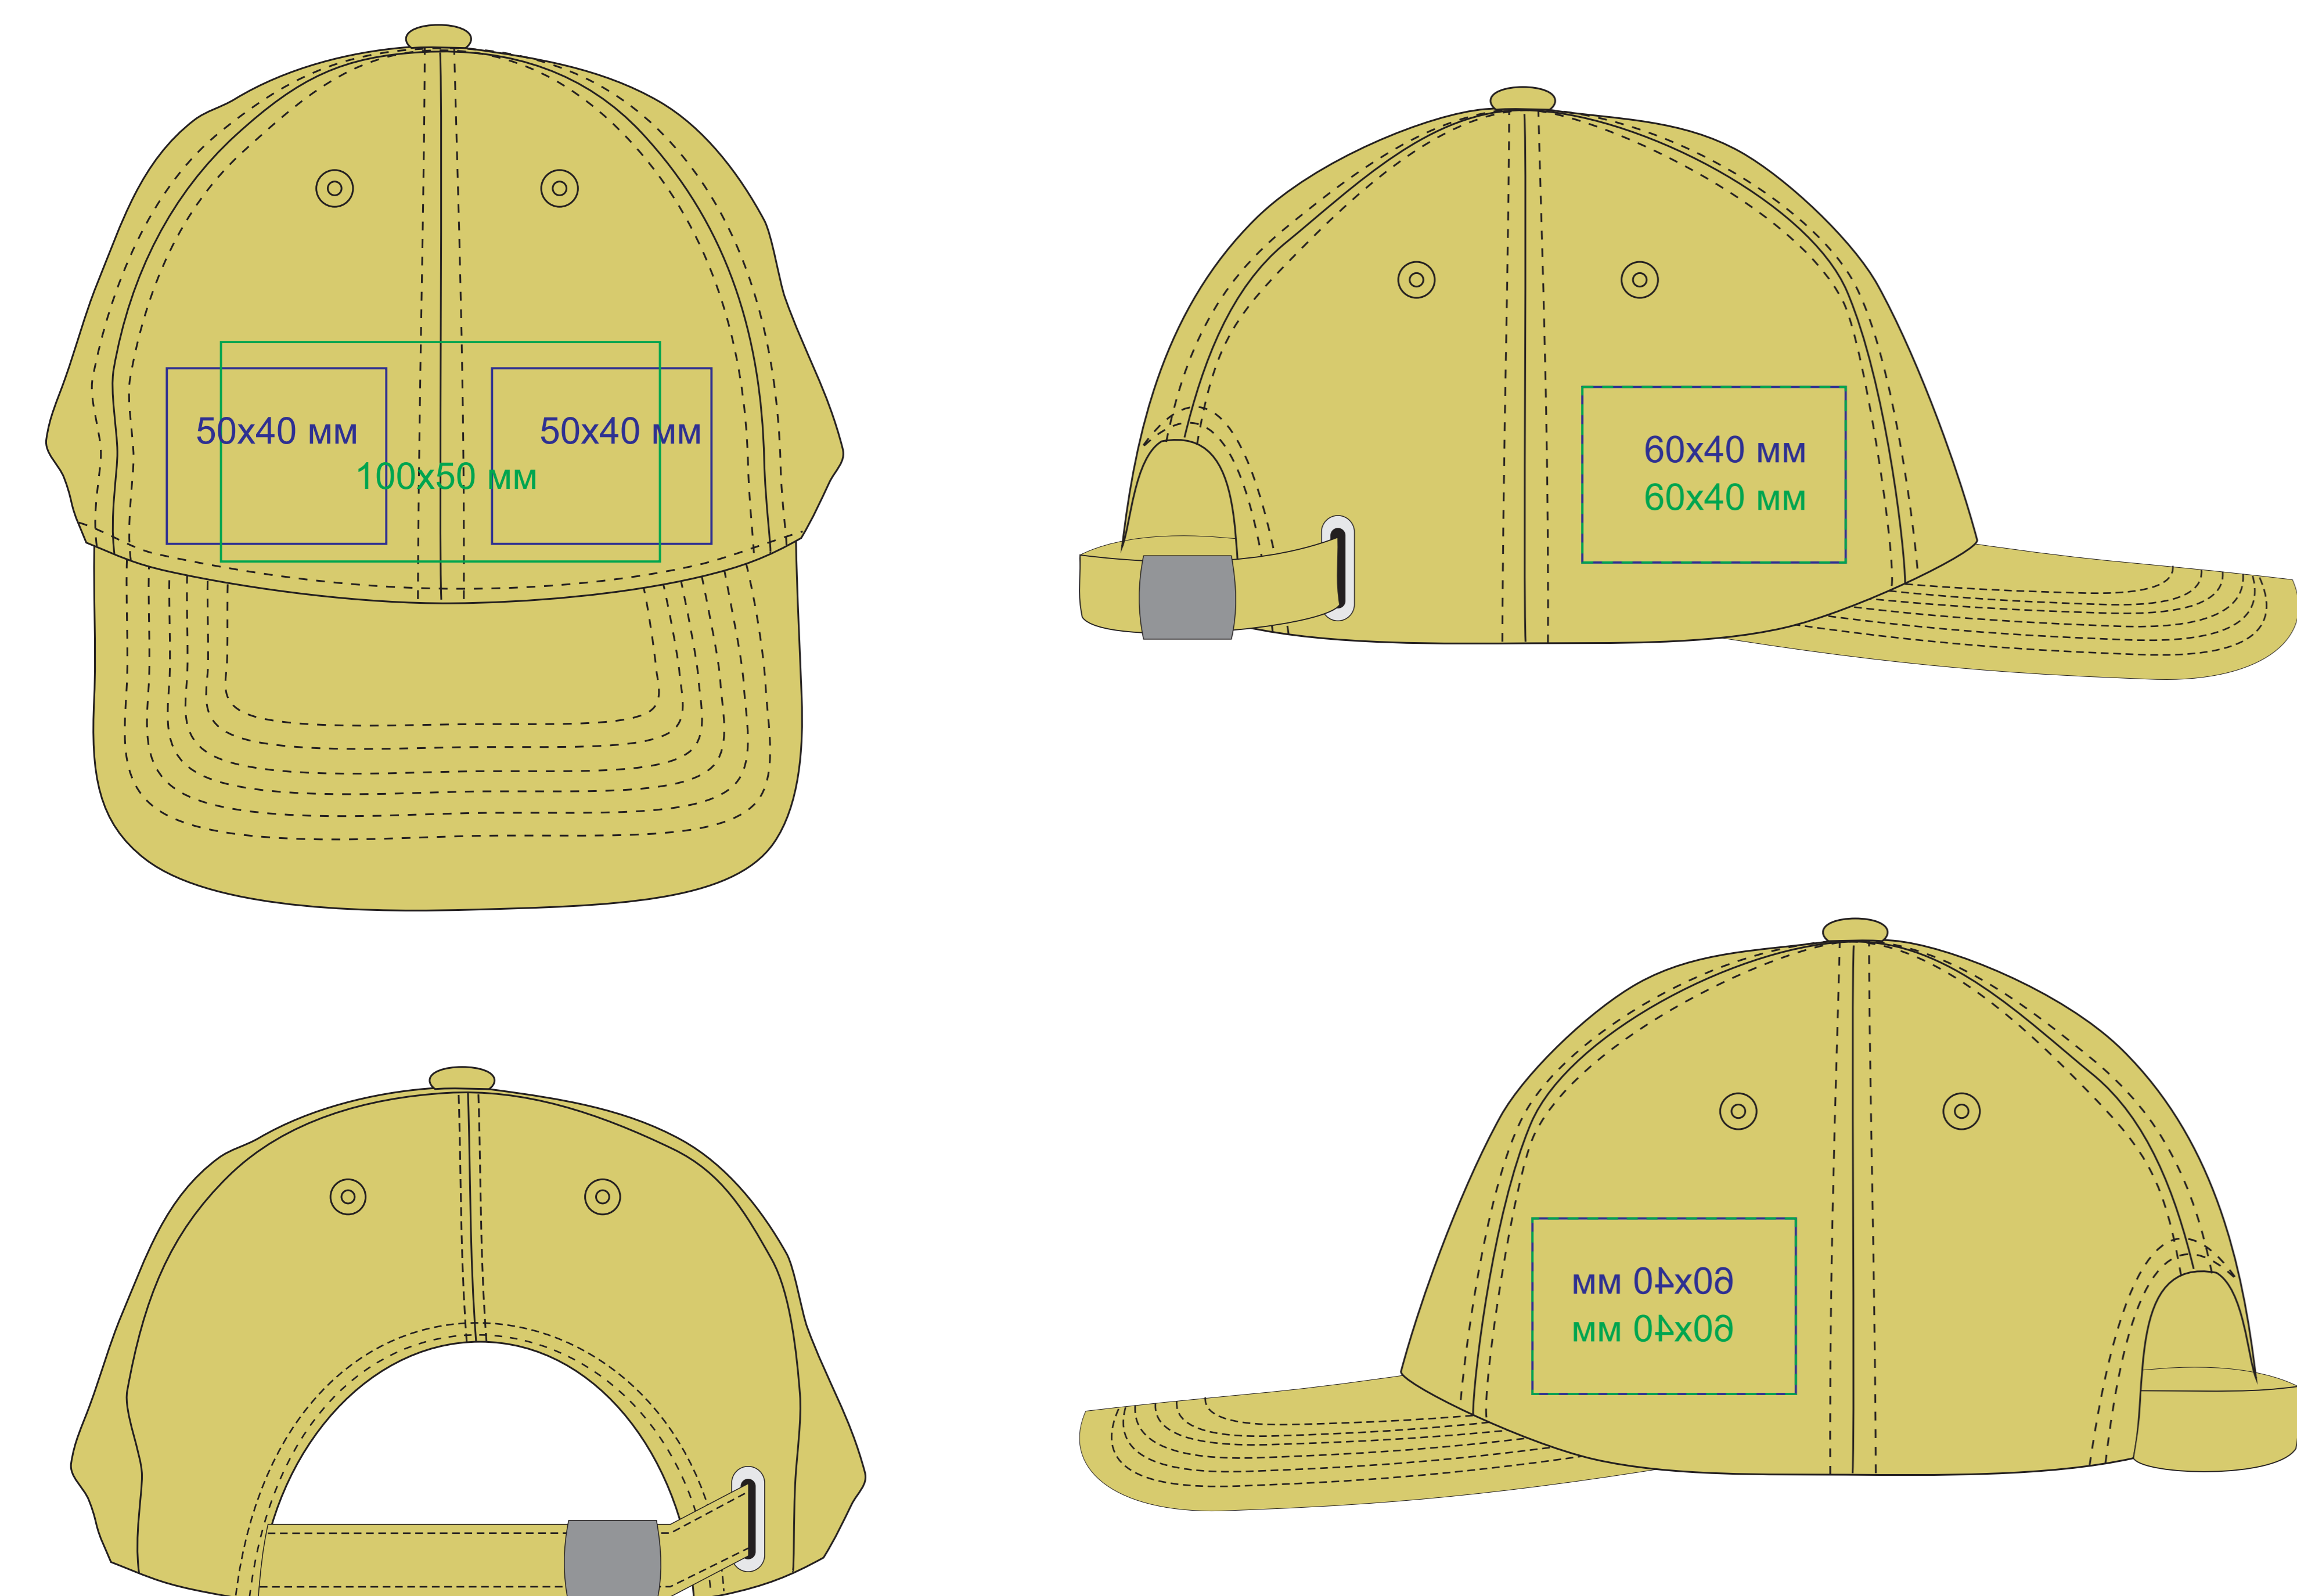

25450.14

При вышивке на шве будет искажение логотипа