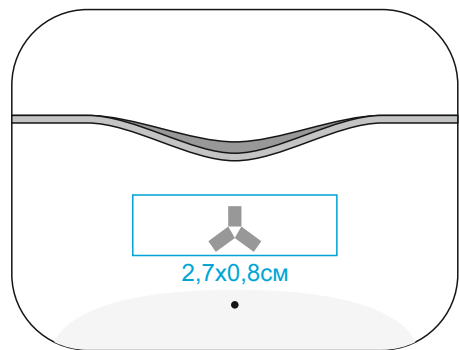

Беспроводные наушники ACCESSTYLE TORNADO TWS

арт. 37134

Методы нанесения: тампопечать (max 2 цвета, включая подложку), шубер

Логотип производителя будет виден сквозь нанесение

37134/01

2,7x0,8cm

Разъем

37134/35

2,7x0,8cm

Разъем

Шубер на коробку

Вырубка 24,5x13,5см

Поле под обрез 25,1x14,1см

Линии сгиба