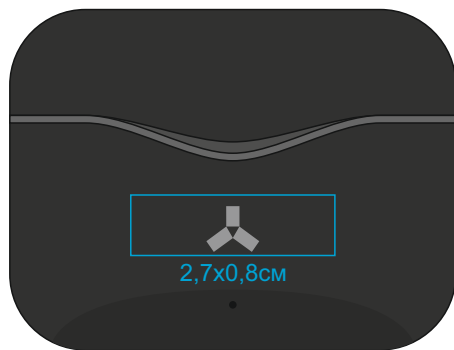

Беспроводные наушники ACCESSTYLE TORNADO TWS

арт. 37134

Методы нанесения: тампопечать (max 2 цвета, включая подложку), шубер

Логотип производителя будет виден сквозь нанесение

37134/01

2,7x0,8cm

Разъем

37134/35

2,7x0,8cm

Разъем

Шубер на коробку

Вырубка 24,5x13,5см

Поле под обрез 25,1x14,1см

Линии сгиба