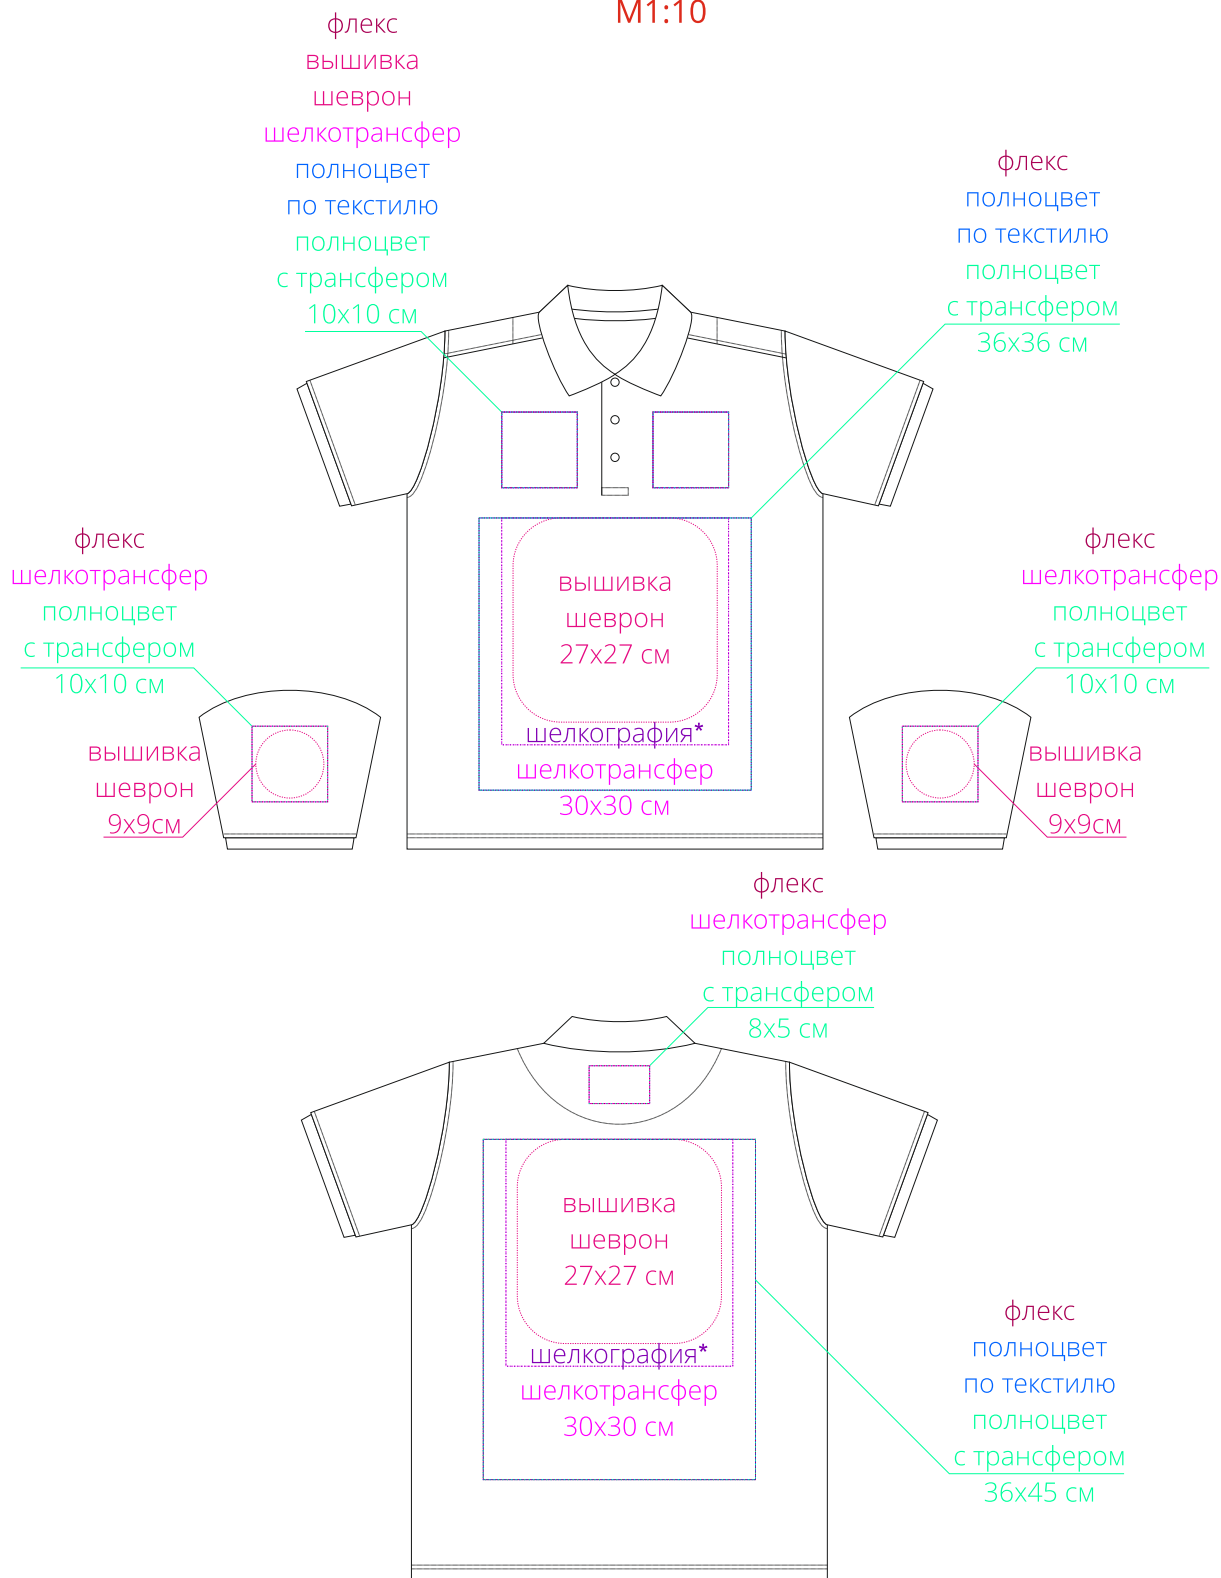

Арт. 11143

Рубашка поло мужская Virma Stretch

M1:10

***Для прямой шелкографии мин. толщина линий 1 мм!**