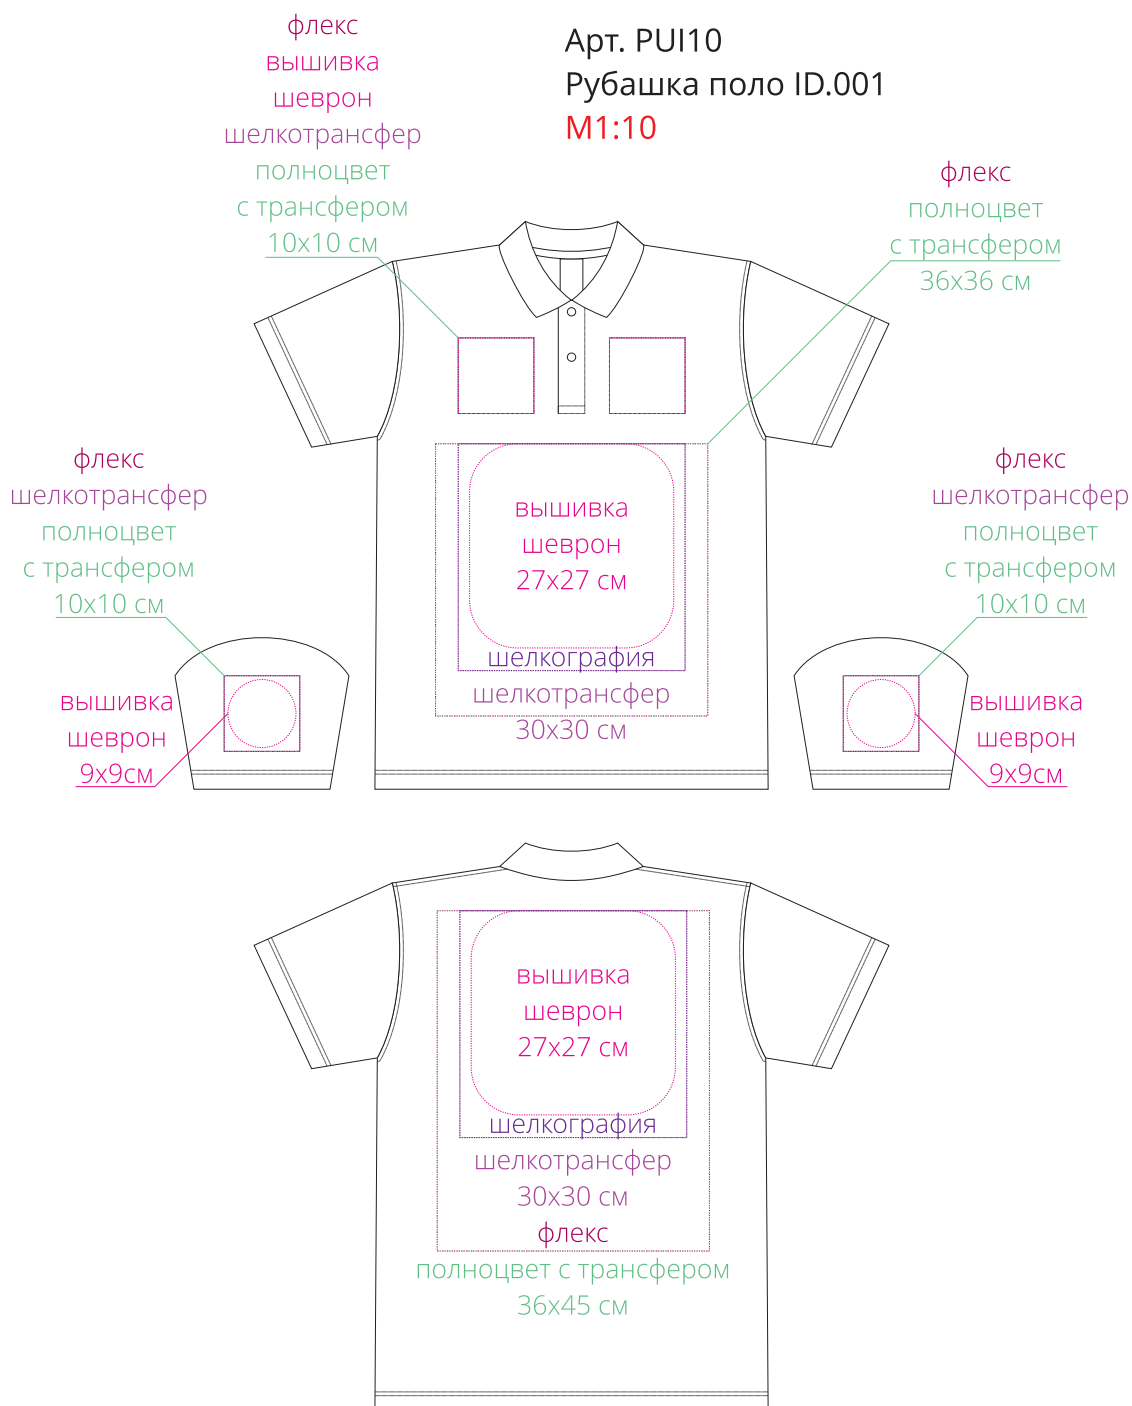

Арт. PU110
Рубашка поло ID.001
M1:10

***Для прямой шелкографии мин. толщина линий 1 мм!**