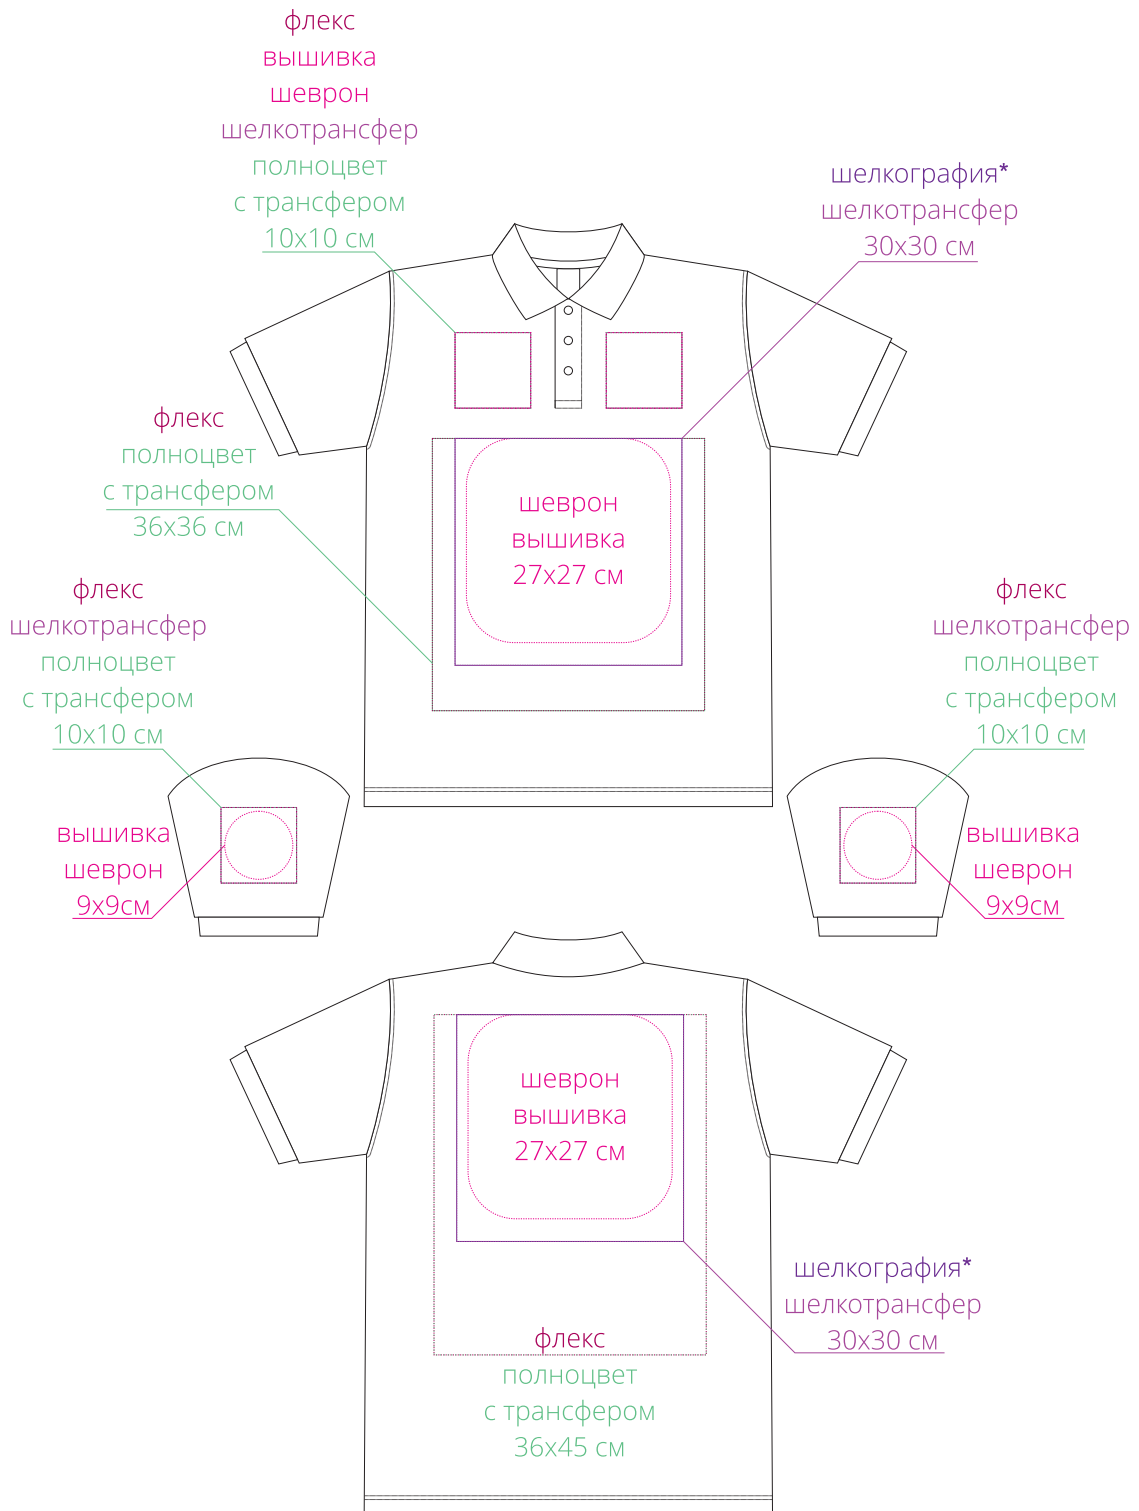

Арт. PU409441

Рубашка поло Safran бирюзовая

M1:10

***Для прямой шелкографии мин. толщина линий 1 мм!**