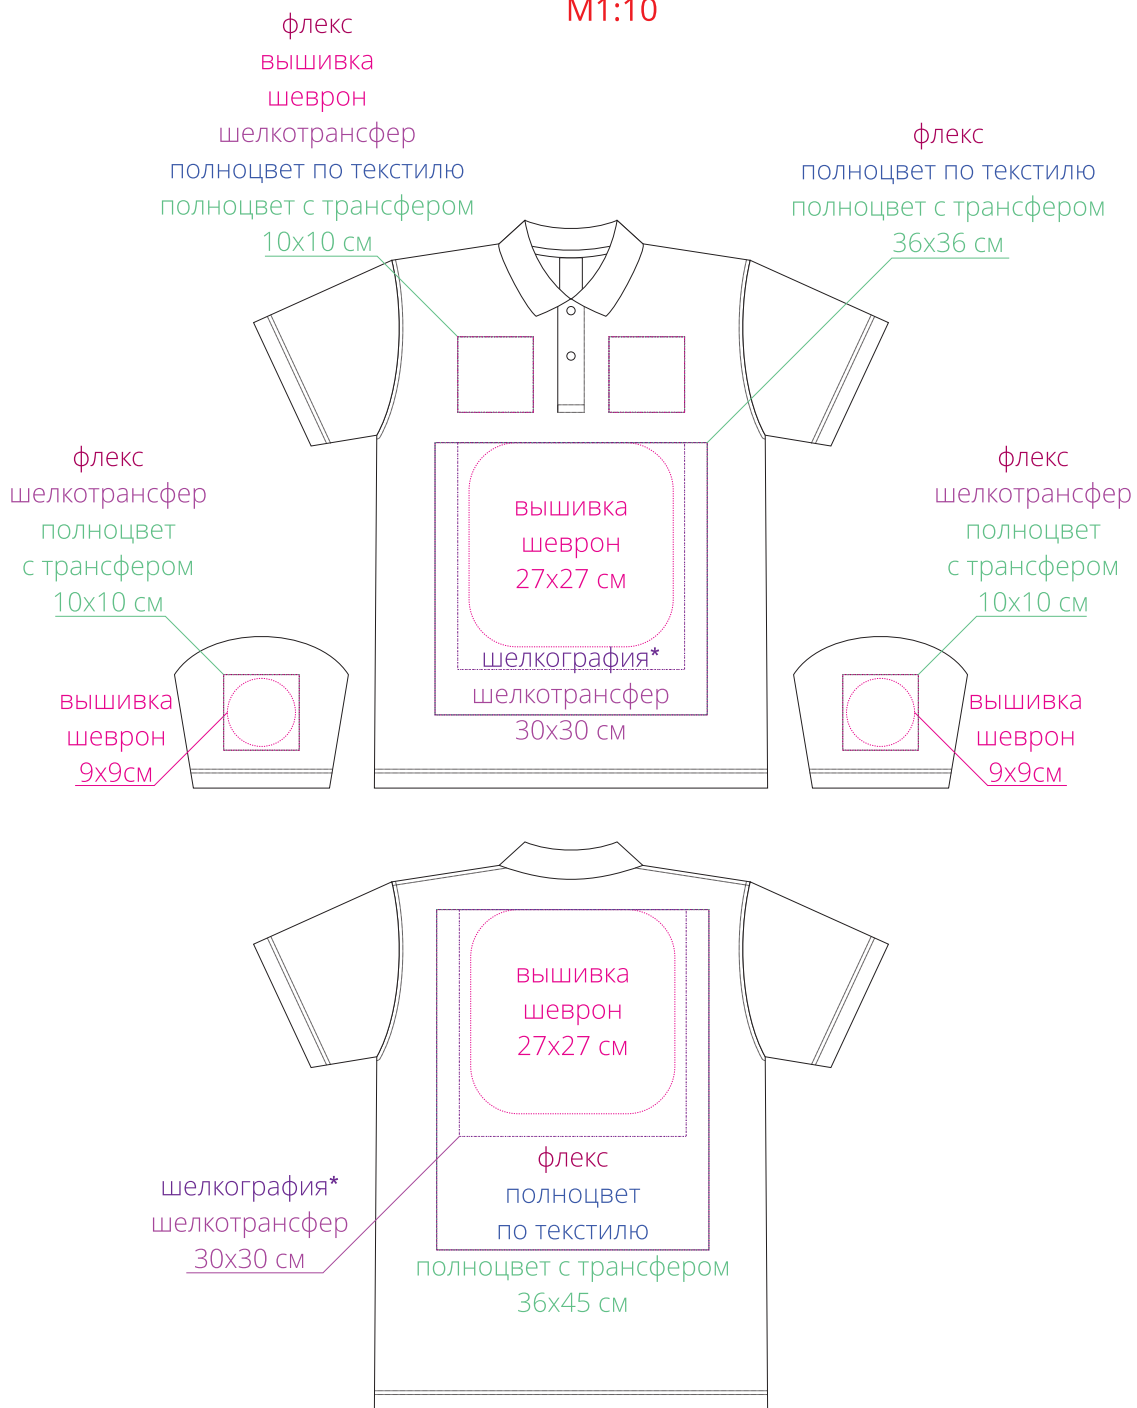

Арт. PU110001

Рубашка поло ID.001 белая

M1:10

***Для прямой шелкографии мин. толщина линий 1 мм!**