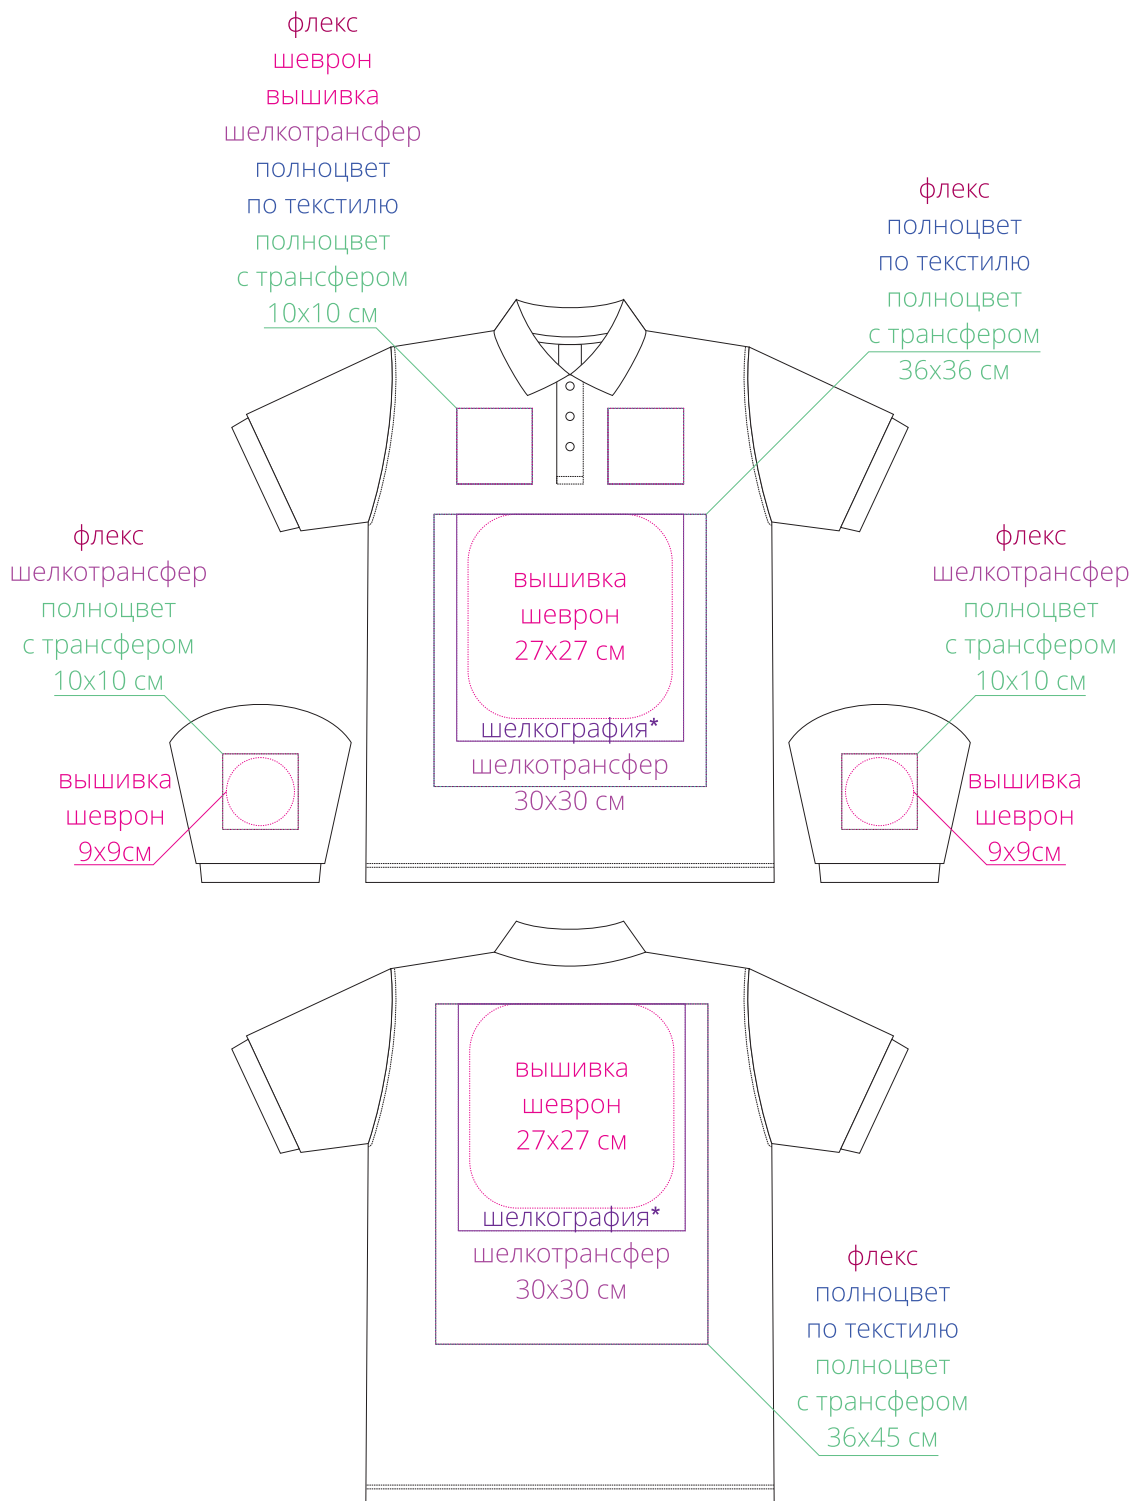

Арт. PU409  
Рубашка поло Safran  
M1:10

**\*Для прямой шелкографии мин. толщина линий 1 мм!**