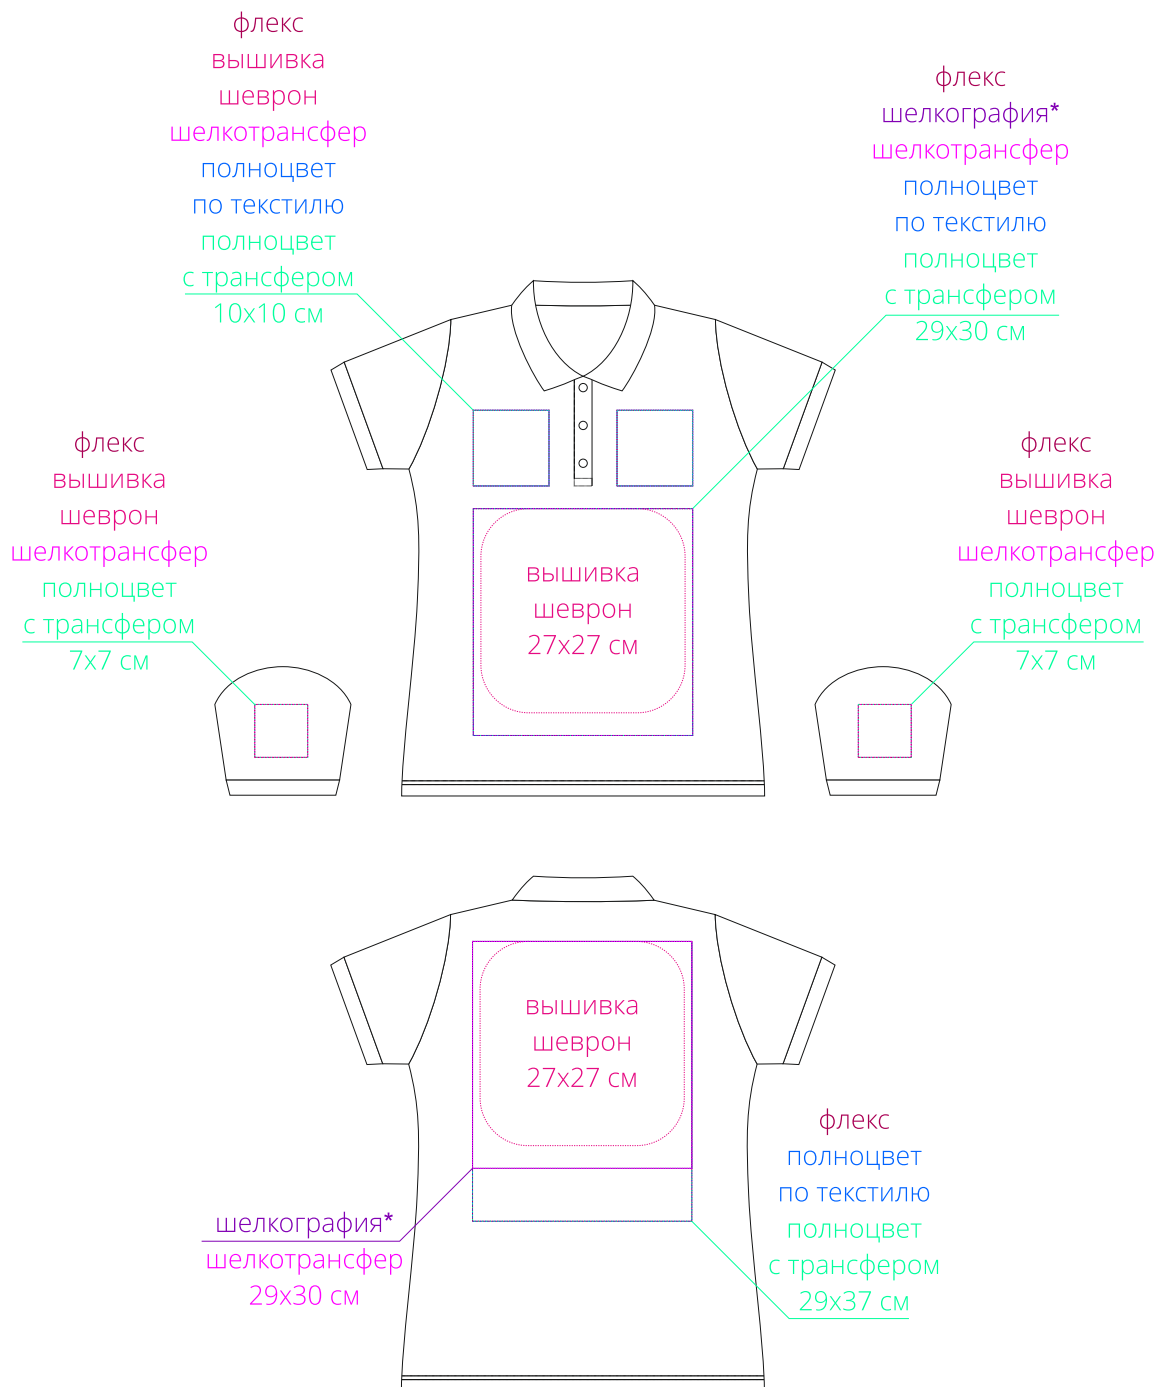

Арт. 2497

Рубашка поло женская Virma Lady

M1:10

***Для прямой шелкографии мин. толщина линий 1 мм!**