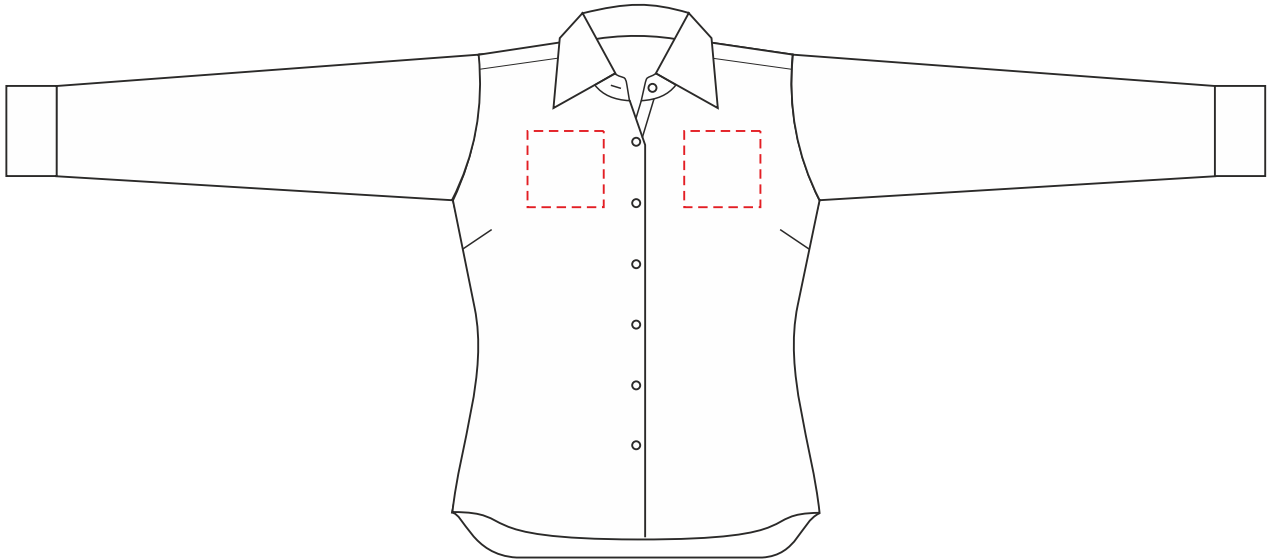

Арт. 6560
Рубашка женская в полоску RENO LADIES

М 1:10

на груди: 10*10 см
на спине: 30x30 см