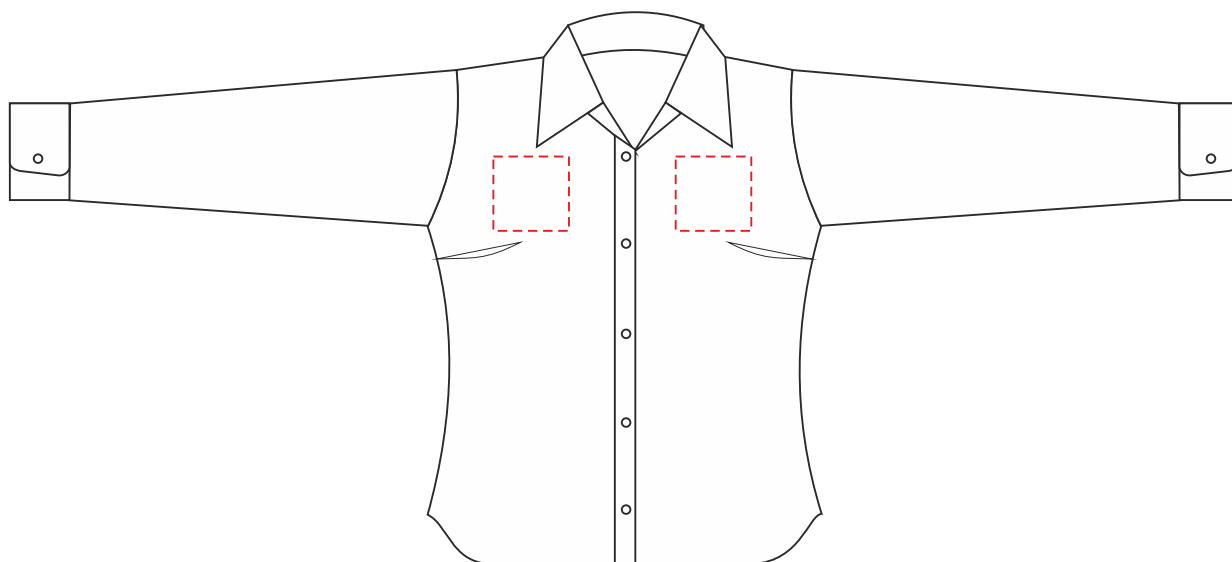

Арт. 1838

Рубашка женская с длинным рукавом EMBASSY

м 1:10

на груди: 10x10 см

макс. поле печати на спине: 24x18 см