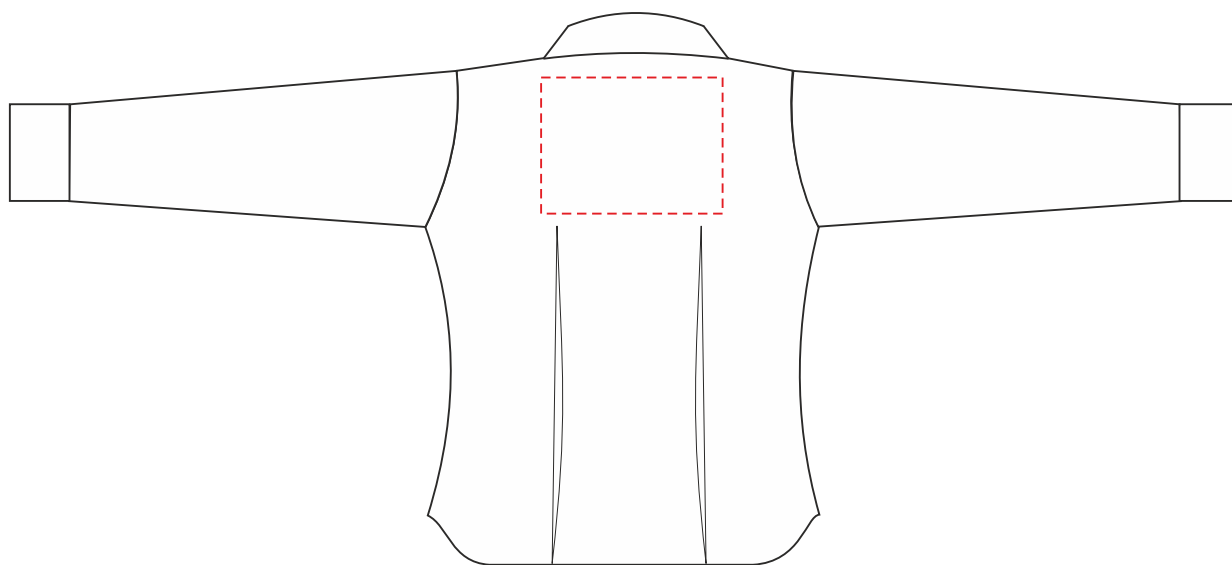

Арт. 1838

Рубашка женская с длинным рукавом EMBASSY

м 1:10

на груди: 10x10 см

макс. поле печати на спине: 24x18 см