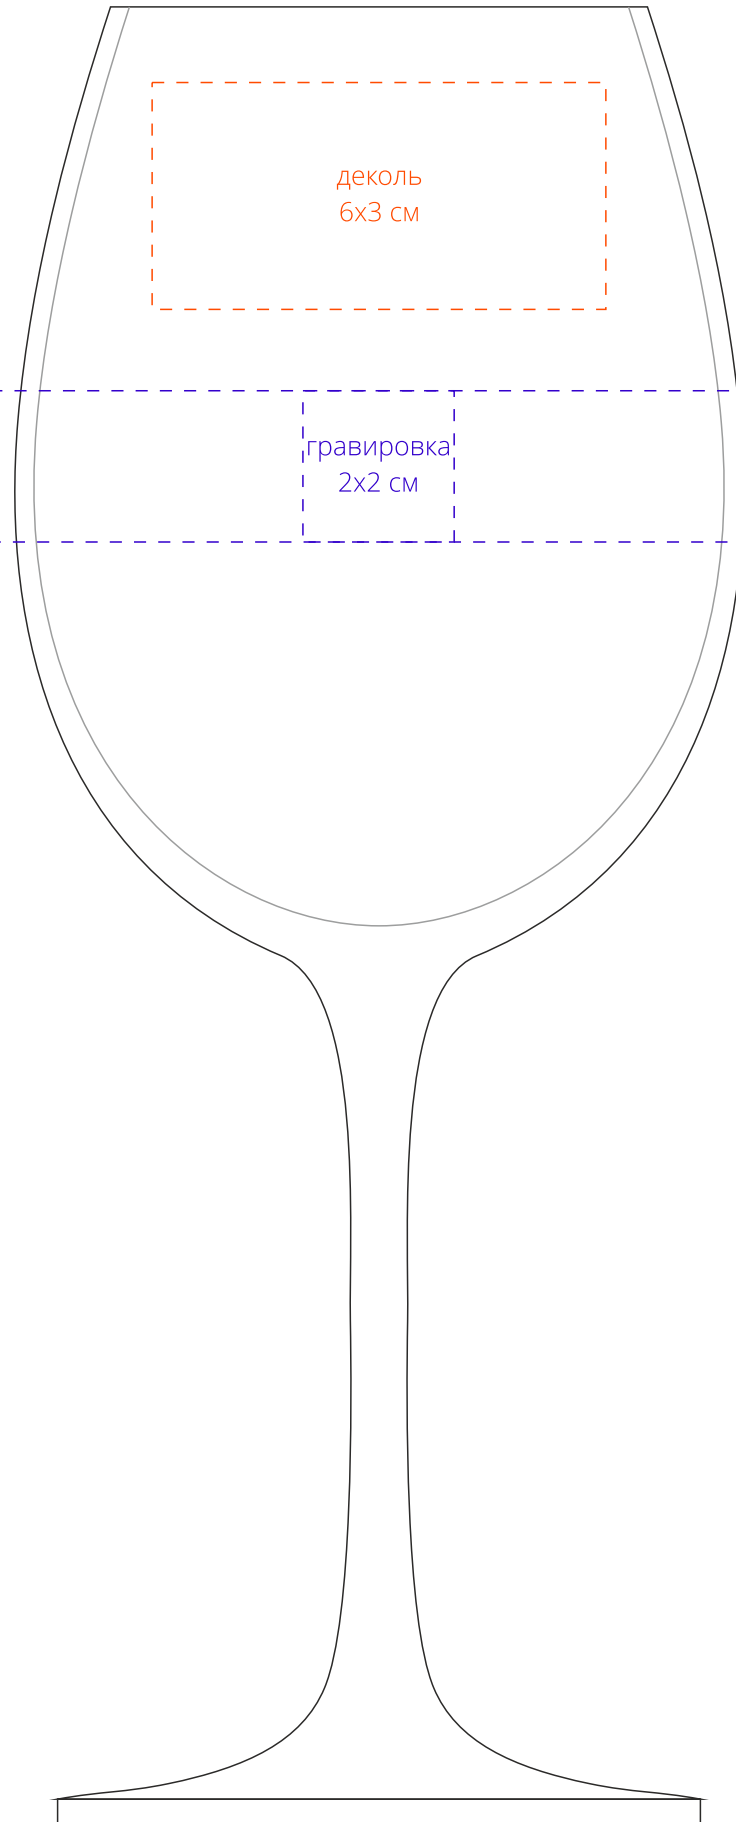

Арт. 11222

Бокал для вина «Энотека»

М1:1

деколь
6x3 см

гравировка
2x2 см

круговая гравировка
29,5x2 см