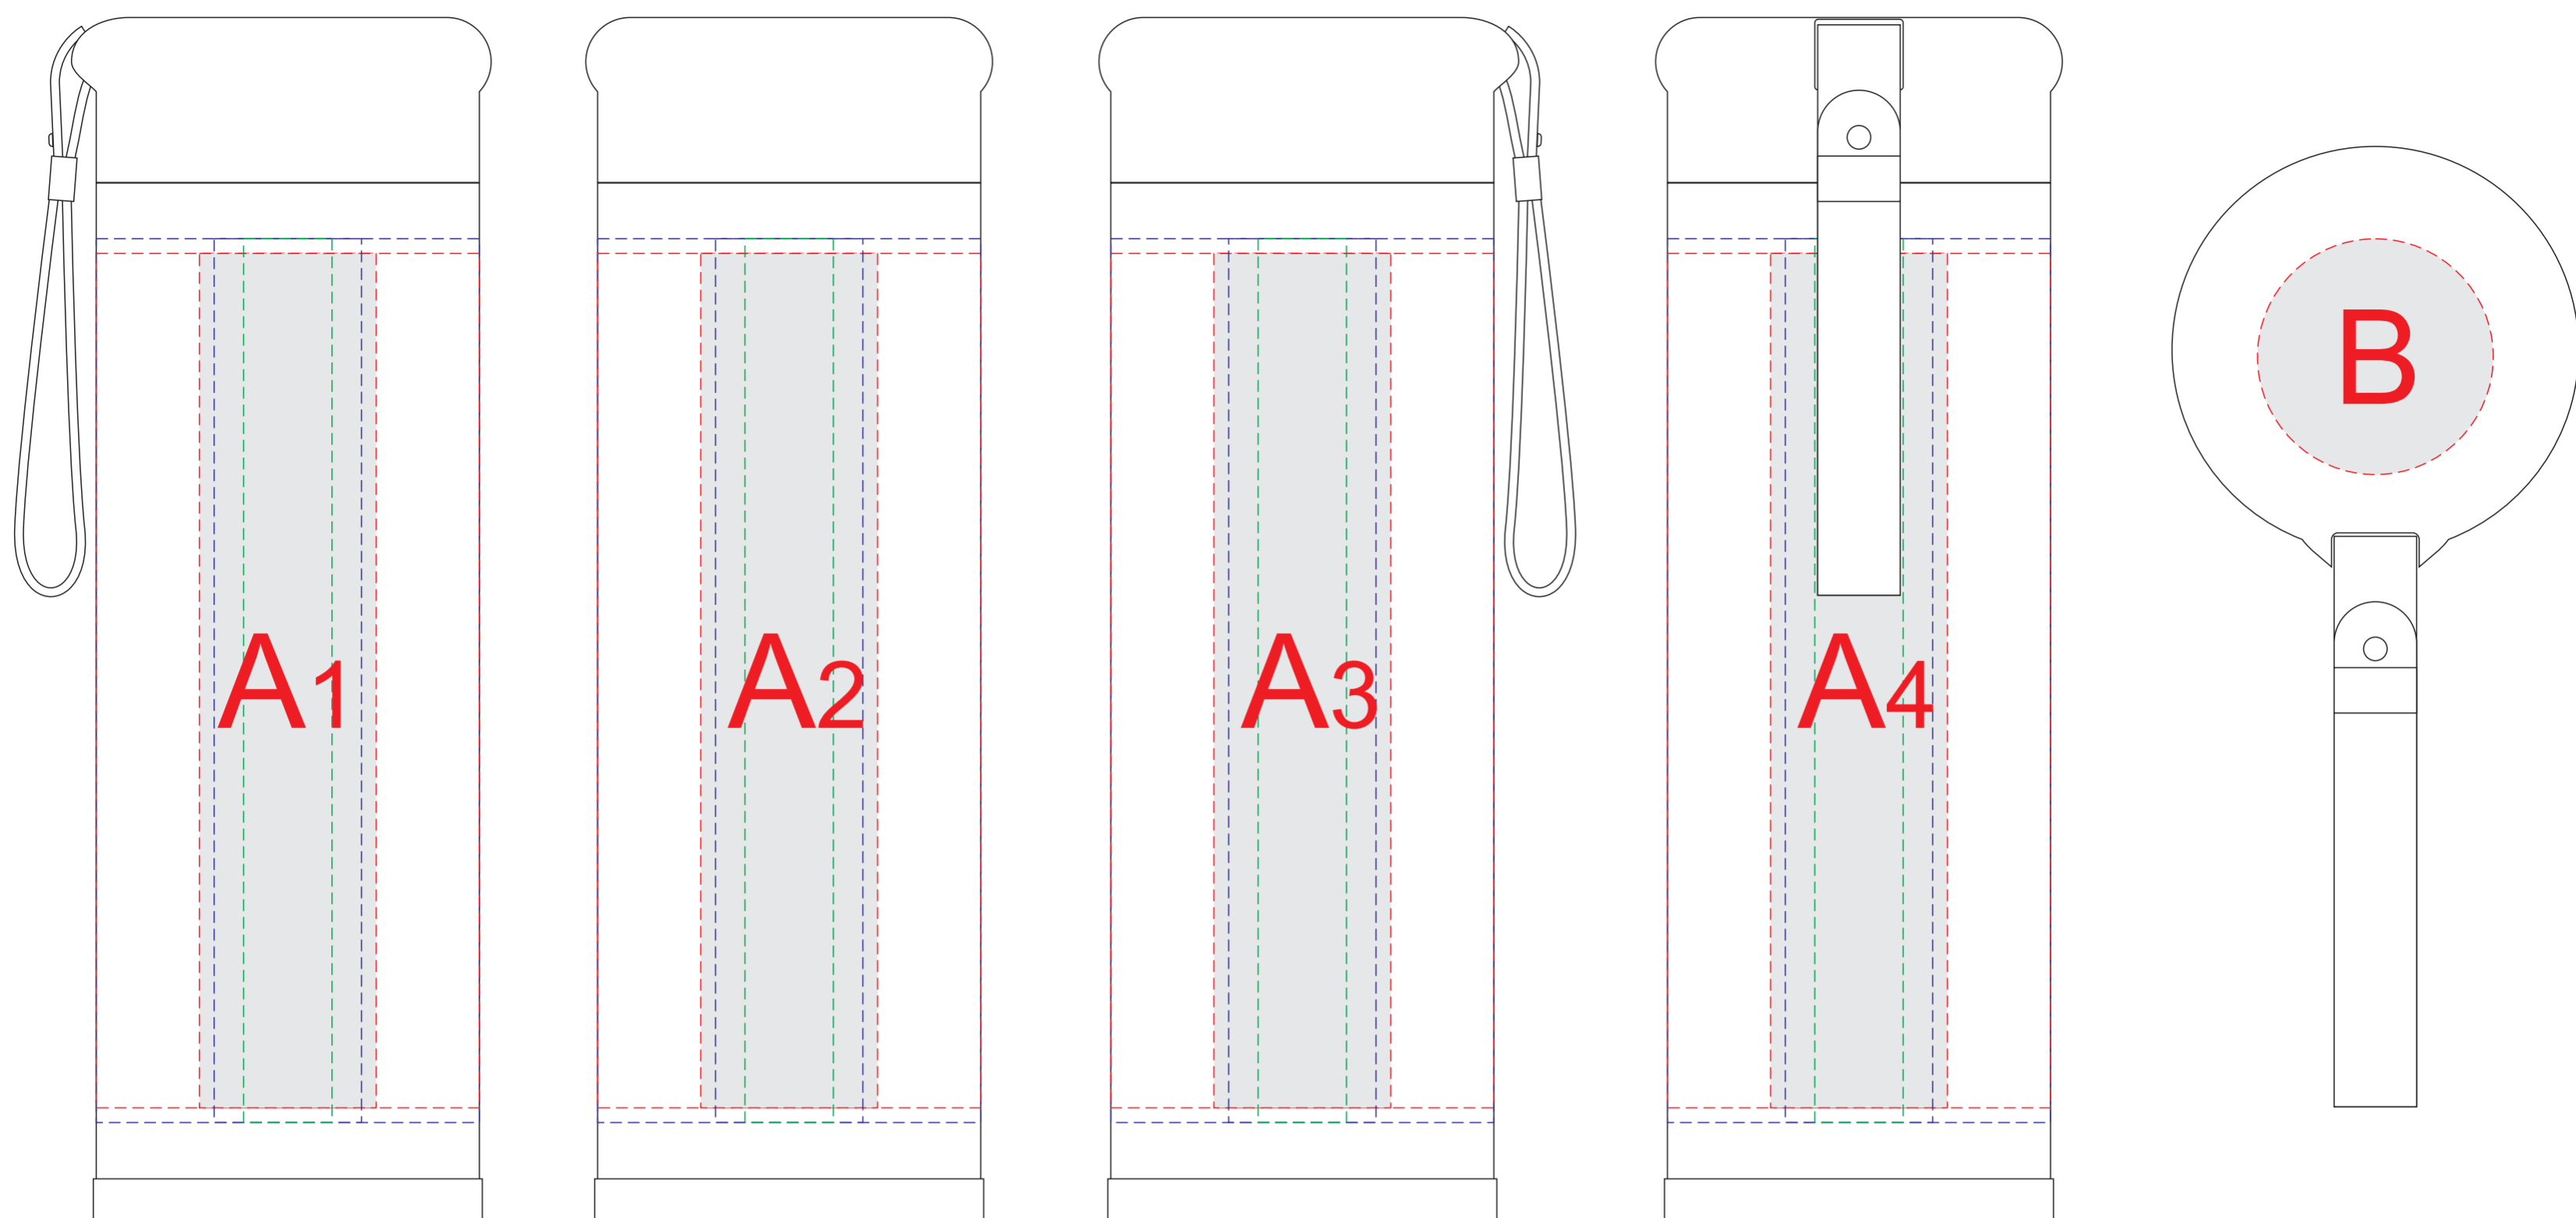

вид слева

вид спереди

вид справа

вид сзади

образец  
круговой трафаретной печати

образец  
круговой гравировки

**Внимание! Круговая печать не стыкуется!**

A	Вид нанесения	Макс площадь (Ш*В)
	Гравировка	25x150мм
	Круговая гравировка	202x150мм
	Тампопечать	30x50мм
	Круговая трафаретная печать (1+0)	190x120мм
Уф печать	15x150мм	

B	Вид нанесения	Макс площадь (Ш*В)
	Уф печать	40x40мм