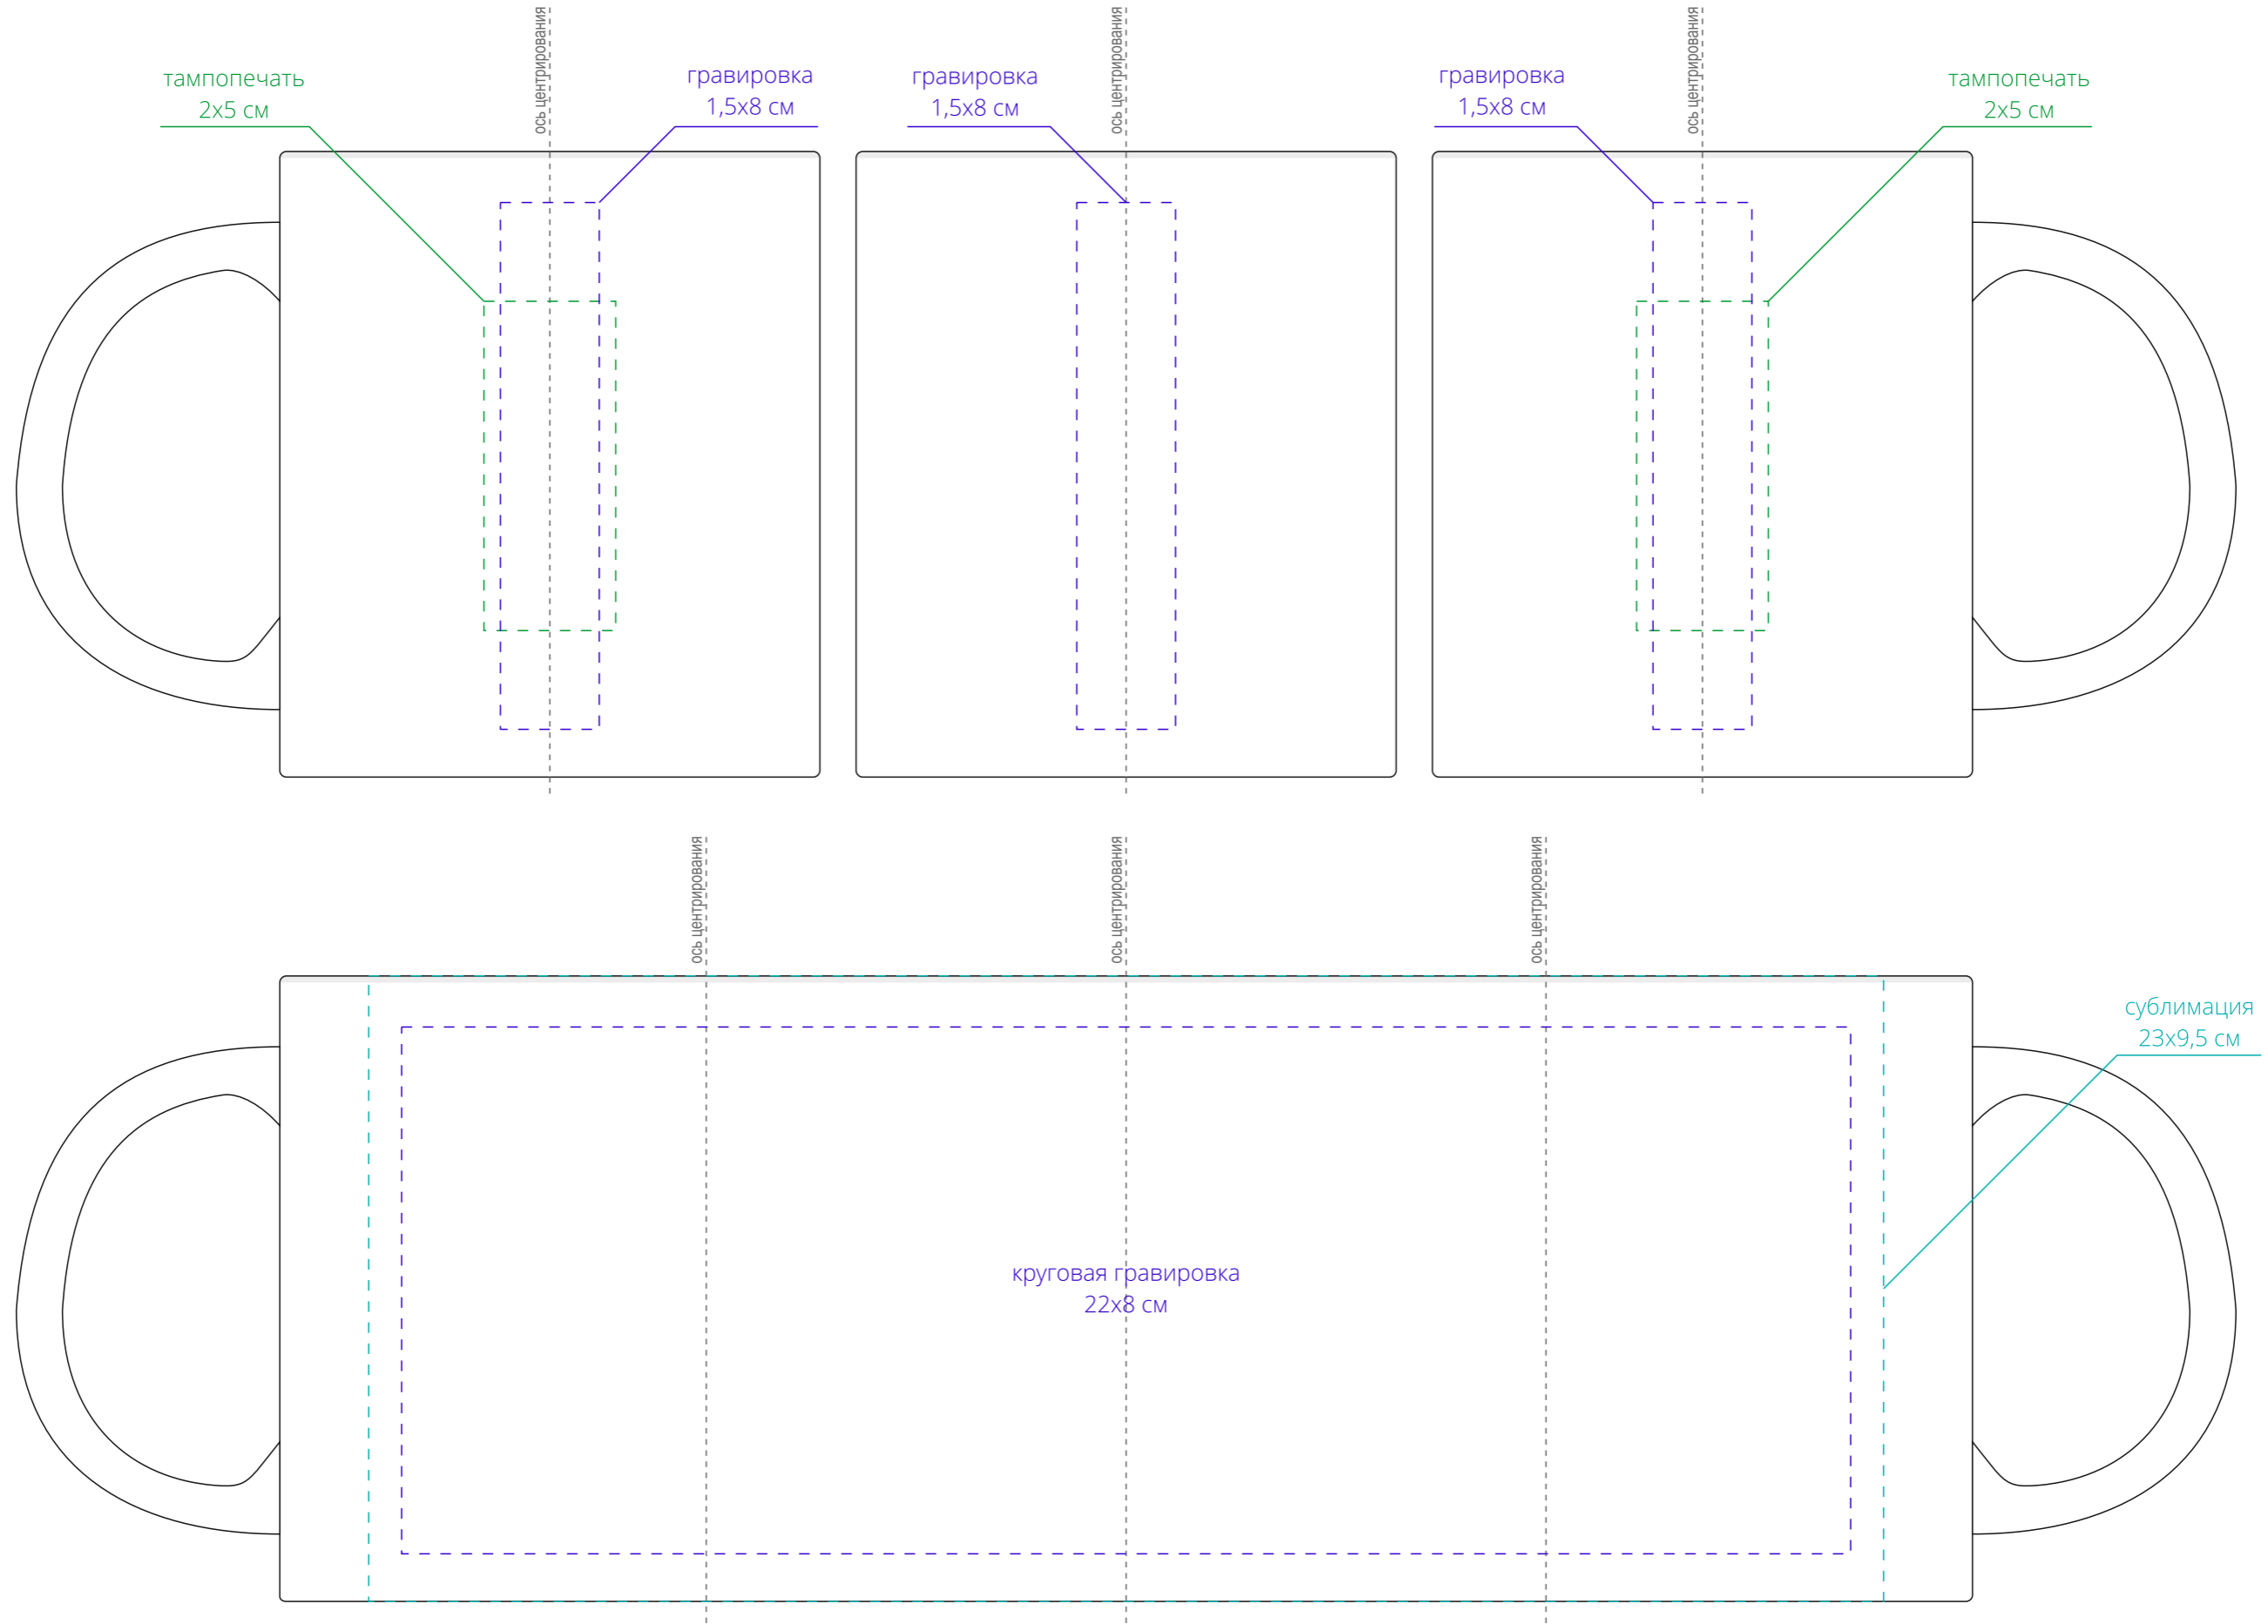

Арт. 10869
Кружка On Display
M1:1

Внимание!
Высота кружки может быть больше или меньше ± 2 мм.