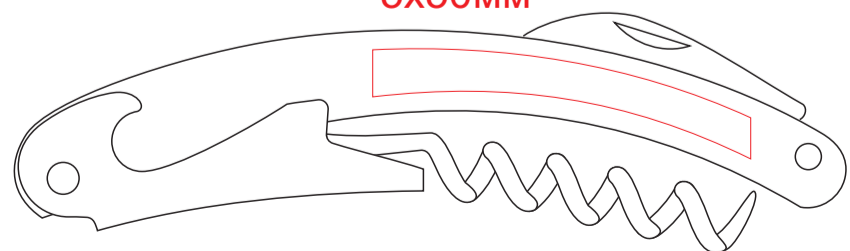

4649

футляр
раскрыт

футляр
закрыт

сторона 1

сторона 2

сторона 1

сторона 2

L
5x50мм

нож сомелье

L
5x50мм

сторона 1

сторона 2