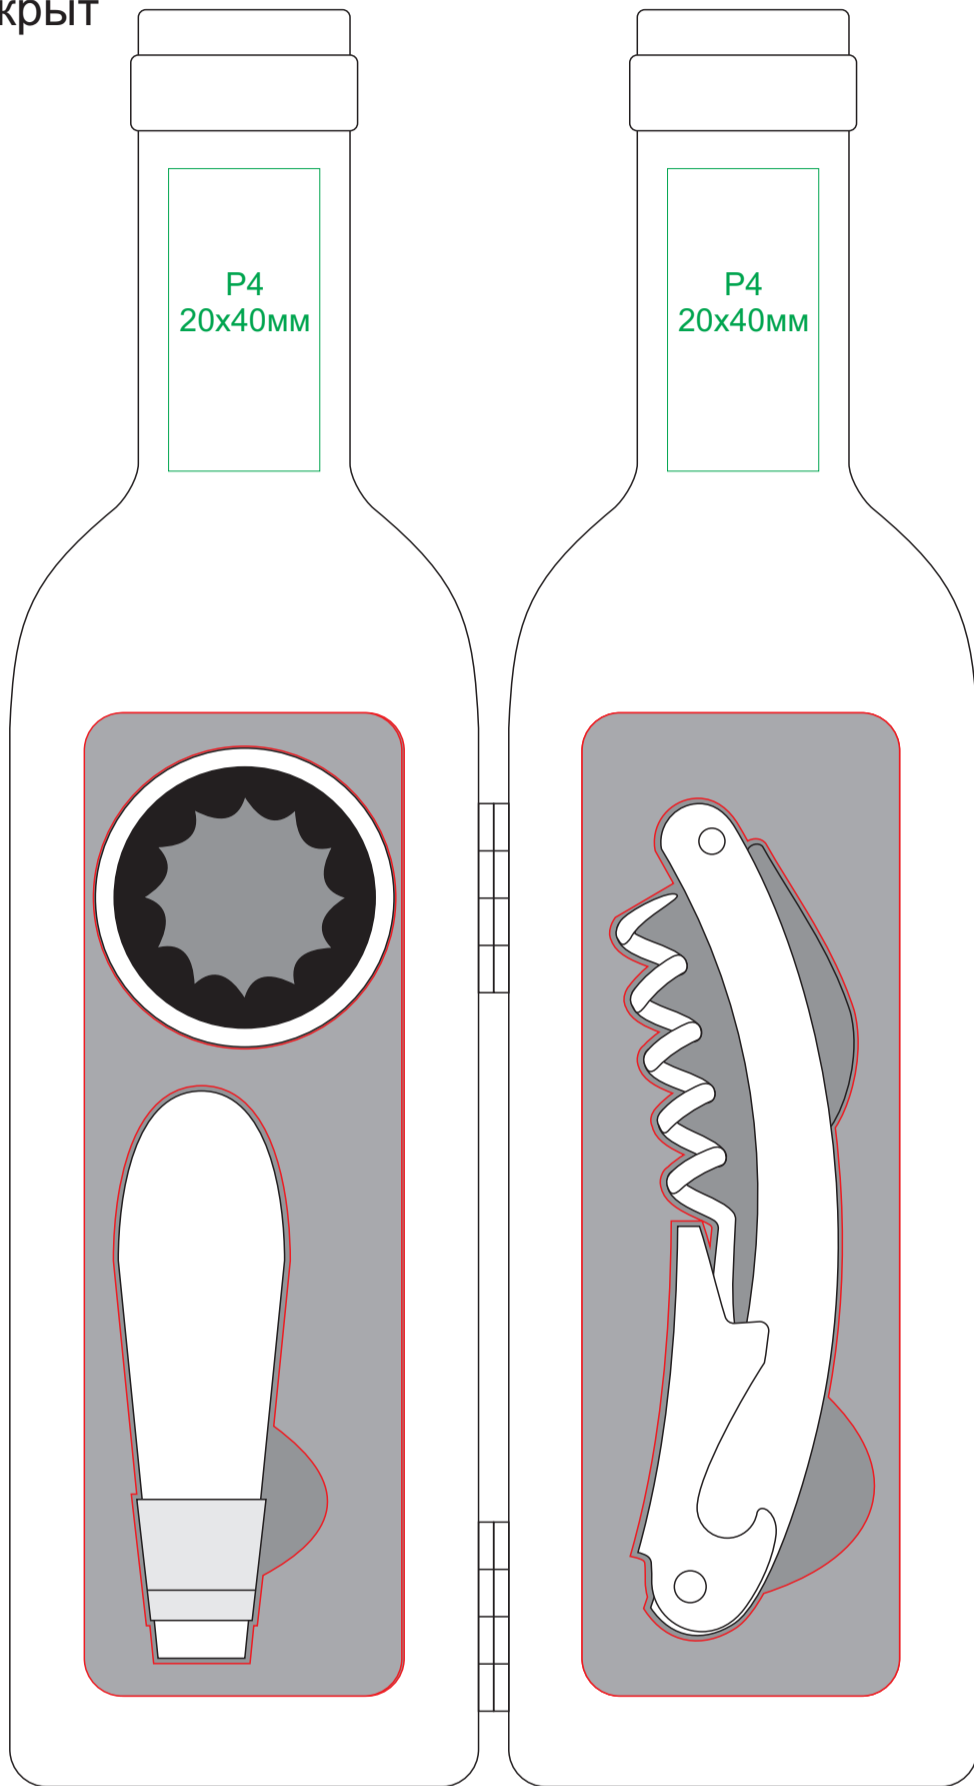

4649

футляр
раскрыт

футляр
закрыт

сторона 1

сторона 2

сторона 1

сторона 2

L
5x50мм

нож сомелье

L
5x50мм

сторона 1

сторона 2