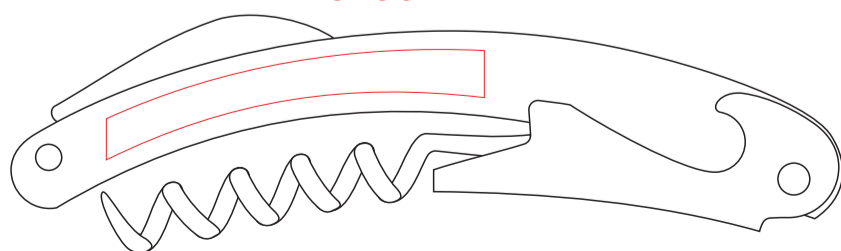

4649

футляр
раскрыт

футляр
закрыт

сторона 1

сторона 2

сторона 1

сторона 2

L
5x50мм

нож сомелье

L
5x50мм

сторона 1

сторона 2