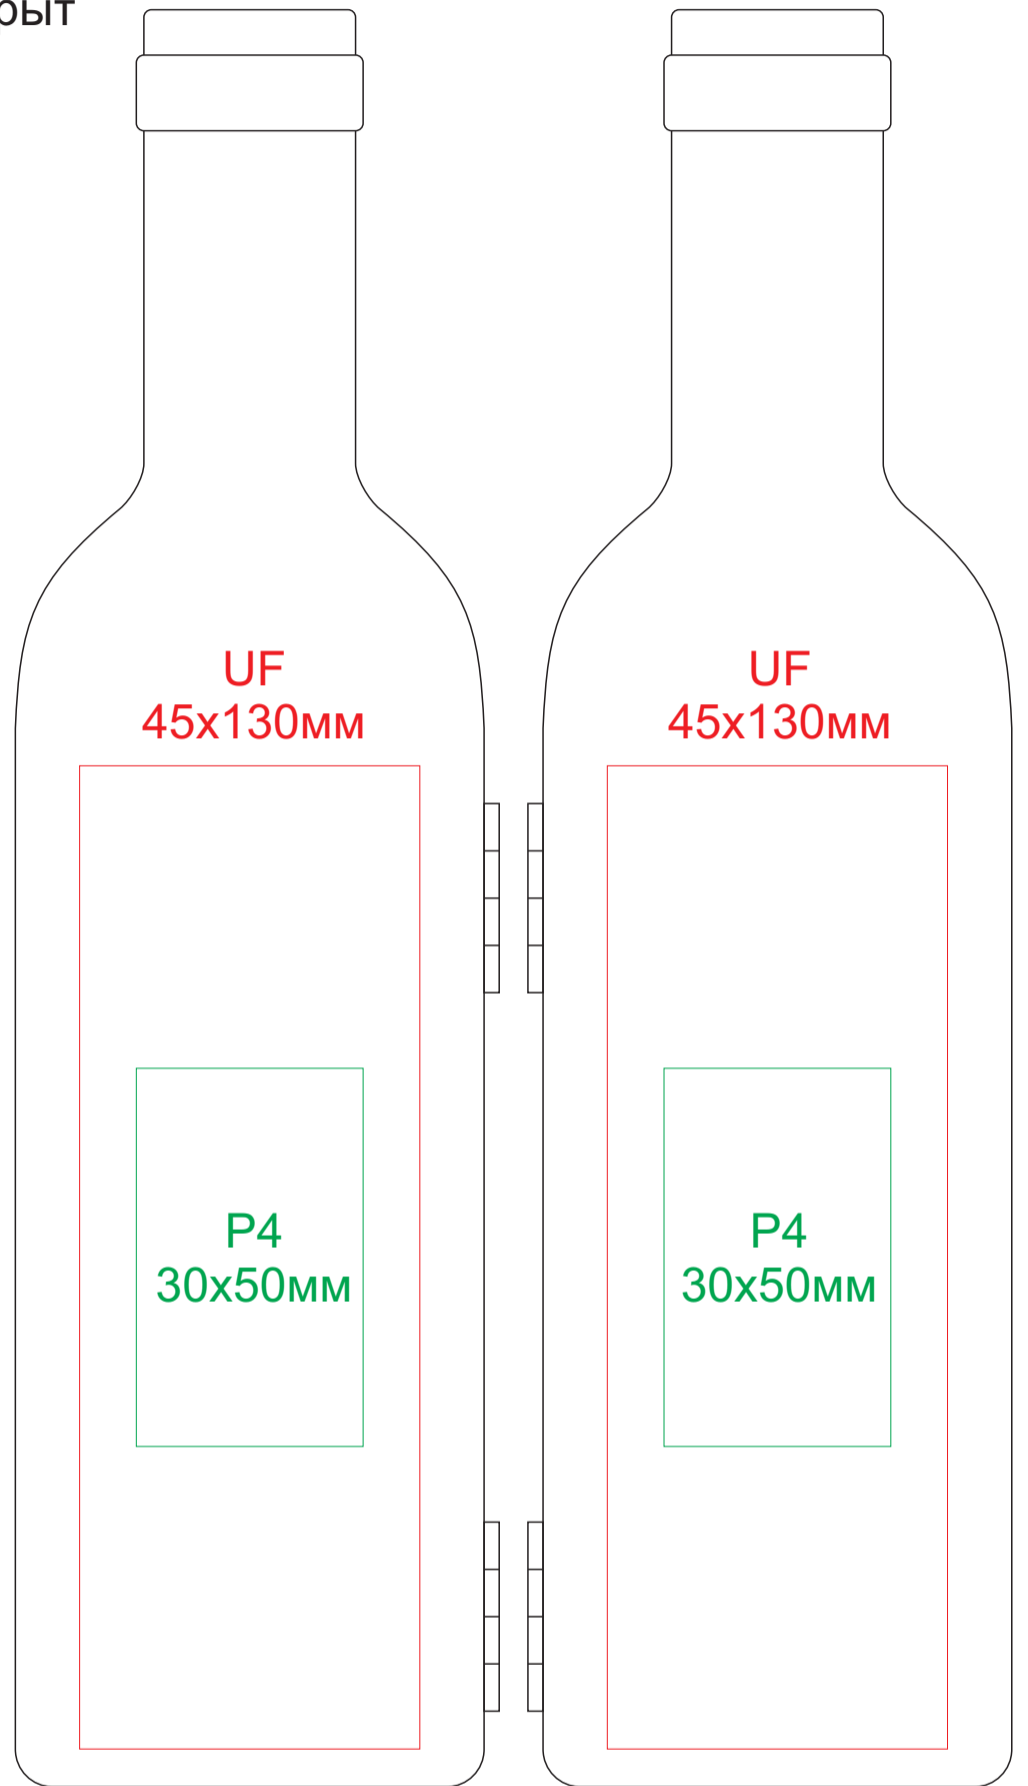

4649

футляр
раскрыт

футляр
закрыт

сторона 1

сторона 2

сторона 1

сторона 2

L
5x50мм

нож сомелье

L
5x50мм

сторона 1

сторона 2