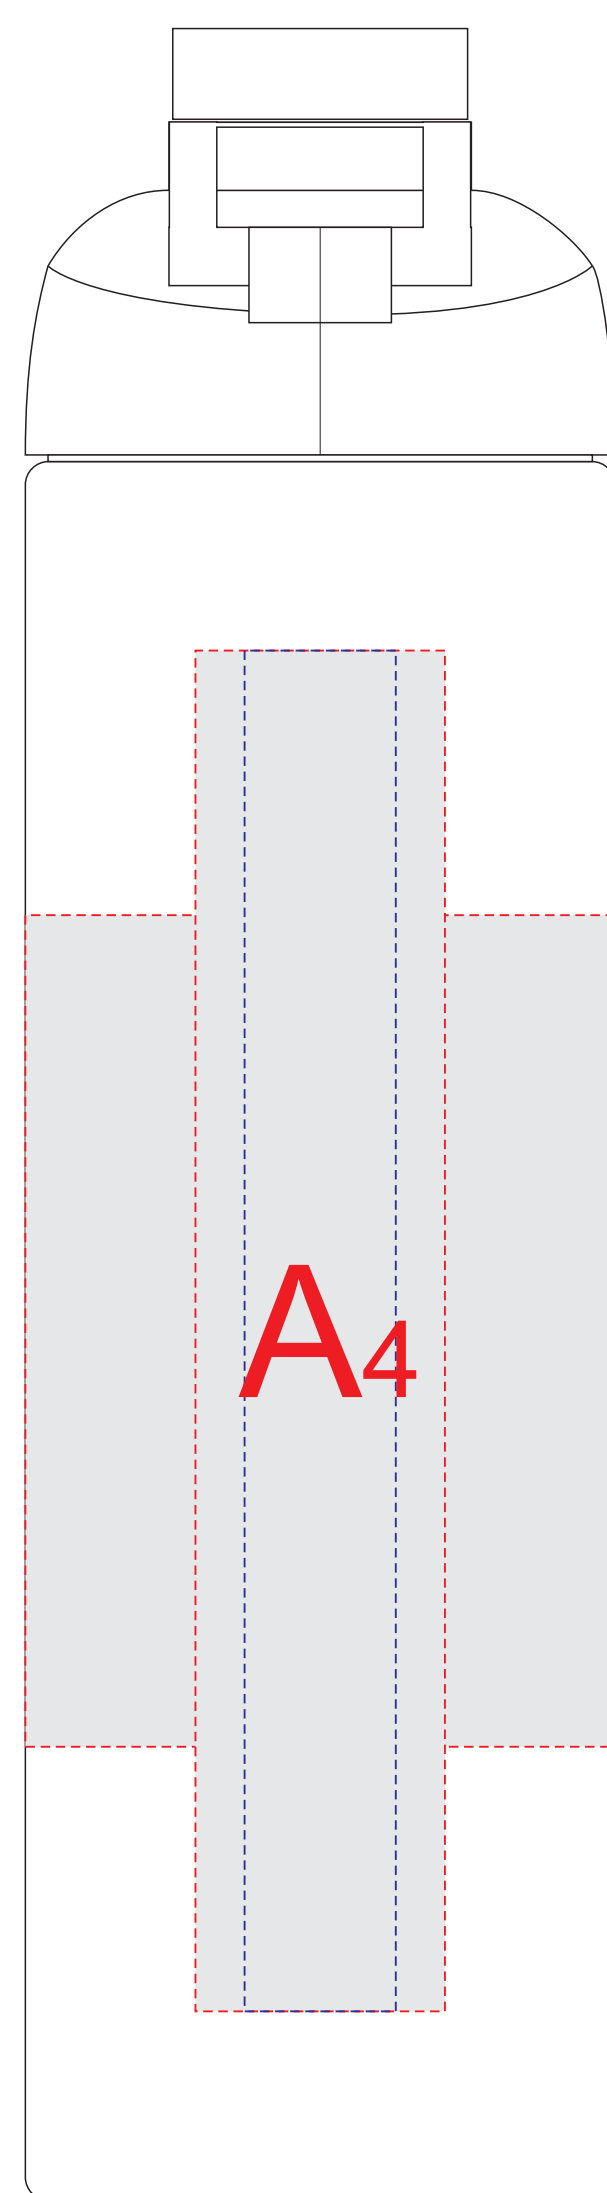

вид слева

вид спереди

вид справа

вид сзади

образец
для трафаретной печати (1+0)

	Вид нанесения	Макс площадь (Ш*В)
A	Тампопечать	33x50мм
	Круговая трафаретная печать (1+0)	230x110мм
	Уф печать	20x180мм