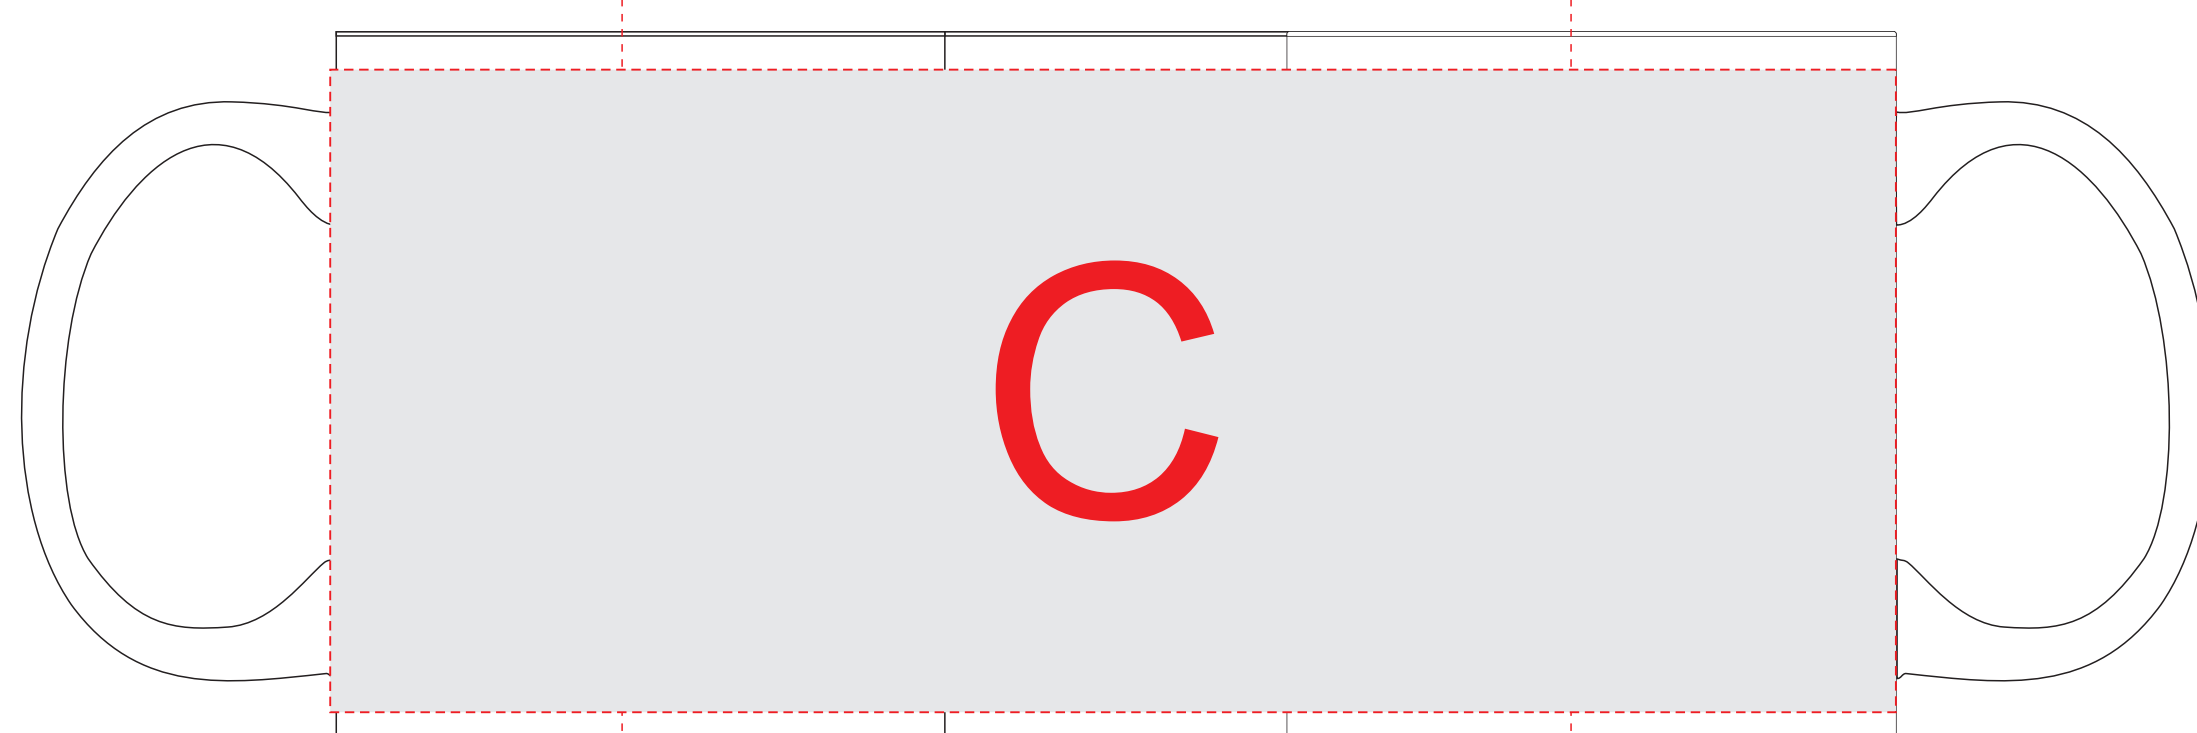

ручка слева      ручка сзади      ручка справа

центр      центр

образец  
для трафаретной печати

центр      центр

Деколь

<b>A</b>	<b>Вид нанесения</b>	<b>Макс площадь (Ш*В)</b>
	Трафаретная печать (1+0)	125x70мм

<b>B</b>	<b>Вид нанесения</b>	<b>Макс площадь (Ш*В)</b>
	Тампопечать	35x50мм

<b>C</b>	<b>Вид нанесения</b>	<b>Макс площадь (Ш*В)</b>
	Деколь	210x80мм