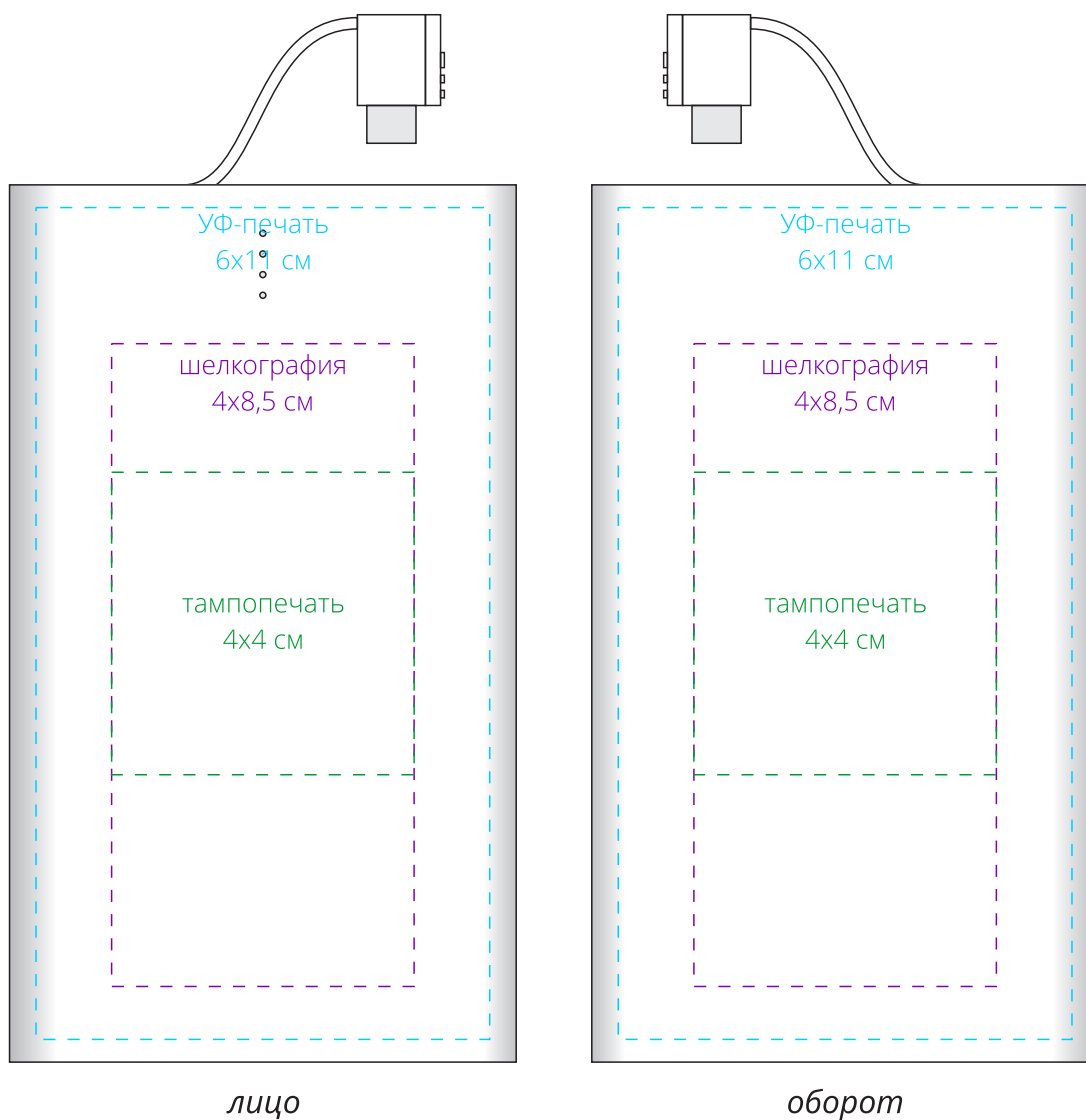

Арт. 19999

Внешний аккумулятор Easy Trick Comfort

M1:1

*лицо*

*оборот*

**Внимание!**

**Для шелкографии по цветным и темным поверхностям рекомендуем использовать черный, белый, золотистый и серебристый цвета во избежании проявления оттенка основы.**