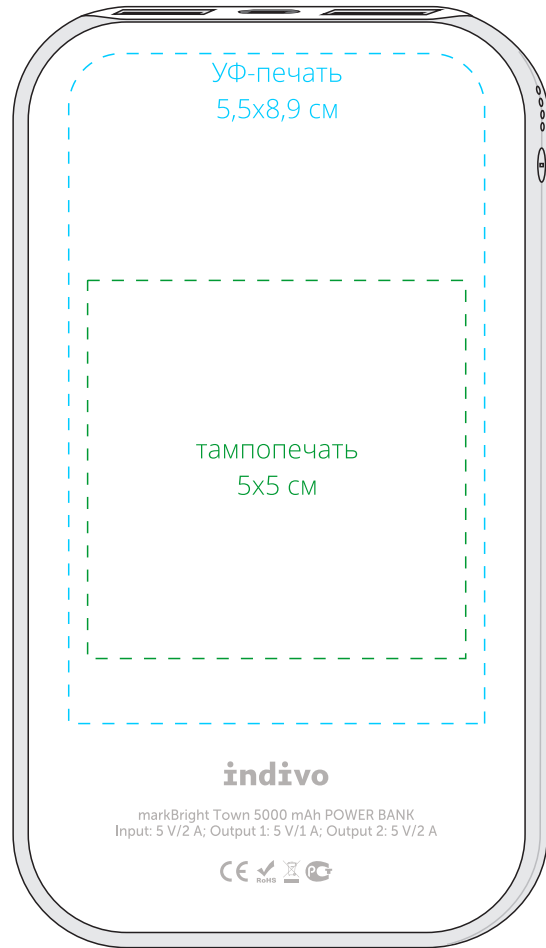

Арт. 15555  
Внешний аккумулятор  
с подсветкой логотипа Town  
M1:1

*сторона а*

*сторона б*