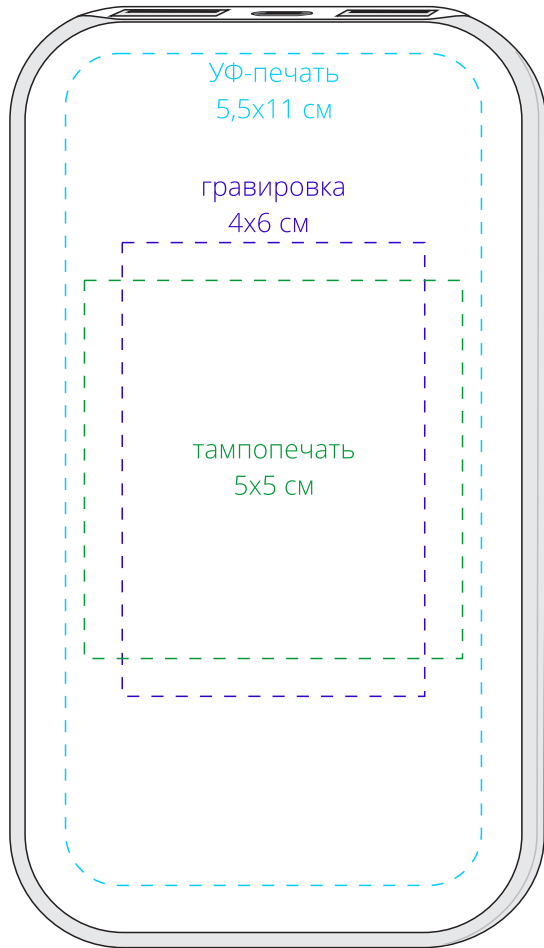

Арт. 15555  
Внешний аккумулятор  
с подсветкой логотипа Town  
M1:1

*сторона а*

*сторона б*